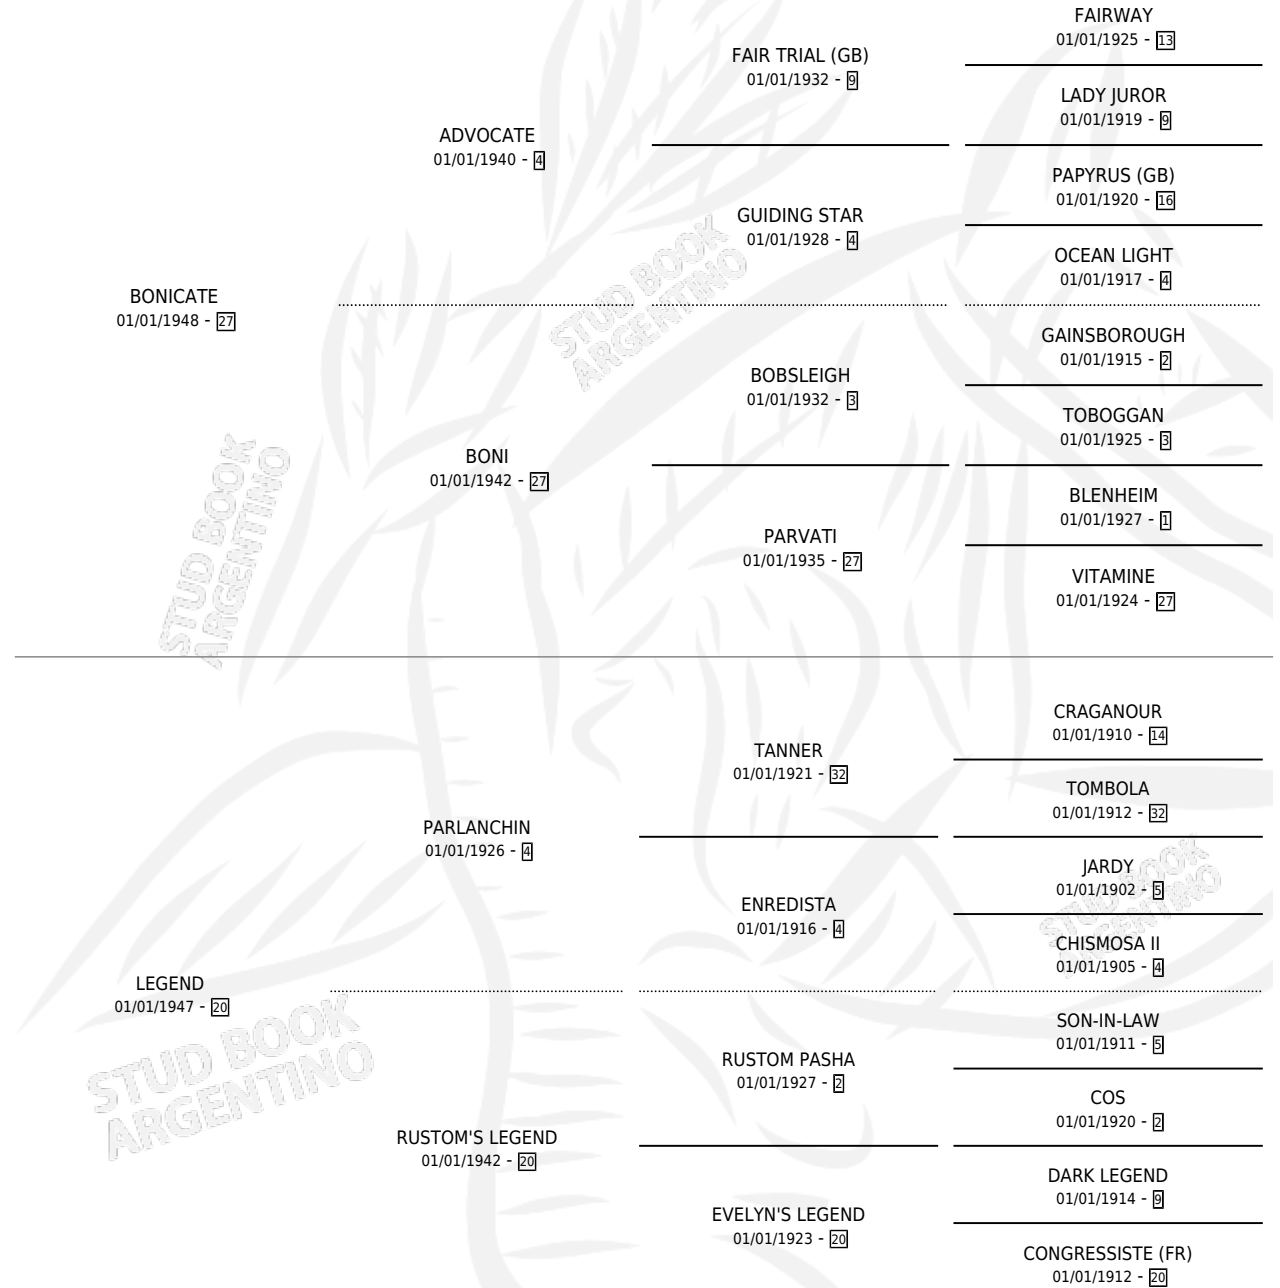

BONI LEGEND

por BONICATE y LEGEND por PARLANCHIN

Argentina · Hembra · Alazan · SP · 01/01/1958
Familia 20-d · Volumen 23

ESTADO

TIPIFICACIÓN SANGUÍNEA	X
TIPIFICACIÓN POR ADN	X
PASAPORTE	X
IDENTIFICACIÓN POR MICROCHIP	X
REPRODUCTOR	X

Lugar de nacimiento: Campo particular

Criador: Sin dato

~

HIJOS

	MACHOS	HEMBRAS
3 NACIERON	1	2

SIN ACTUACIONES

PEDIGREE