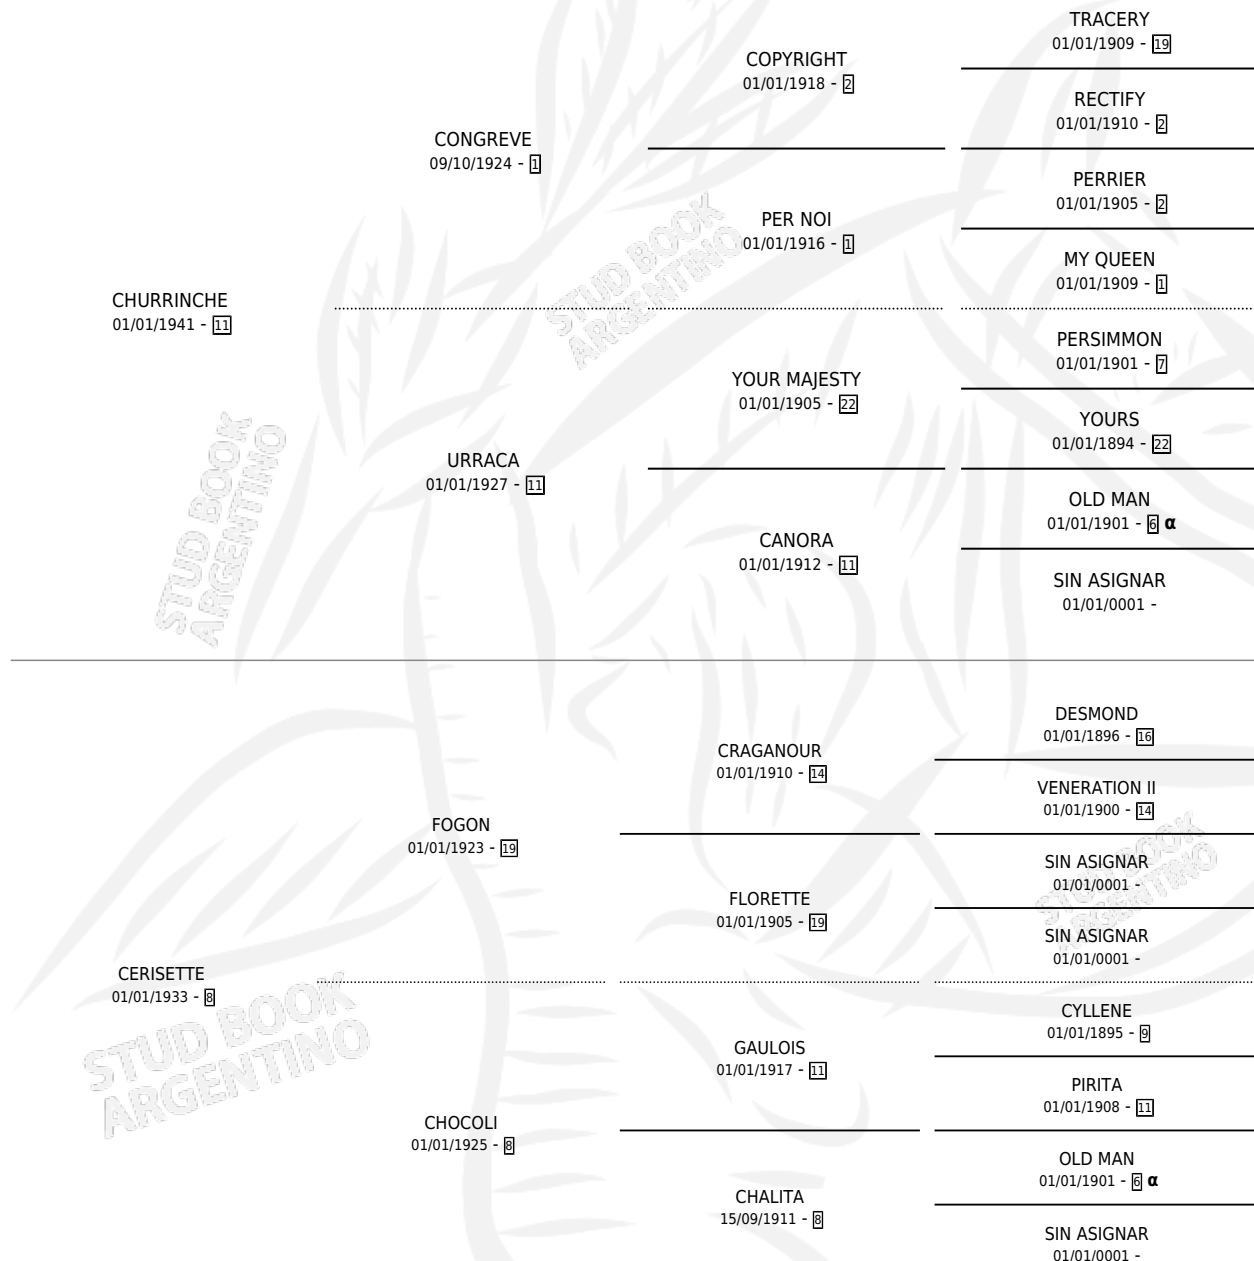

CHERRY LIPS

por CHURRINCHE y CERISSETTE por FOGON

Argentina · Hembra · Alazan Tostado · · 01/01/1953
Familia 8-j · Volumen 21

ESTADO

TIPIFICACIÓN SANGUÍNEA	X
TIPIFICACIÓN POR ADN	X
PASAPORTE	X
IDENTIFICACIÓN POR MICROCHIP	X
REPRODUCTOR	X

Lugar de nacimiento: Campo particular

Criador: Sin dato

~

HIJOS

	MACHOS	HEMBRAS
1 NACIERON	0	1
SIN ACTUACIONES		

PEDIGREE

INBREEDING : α