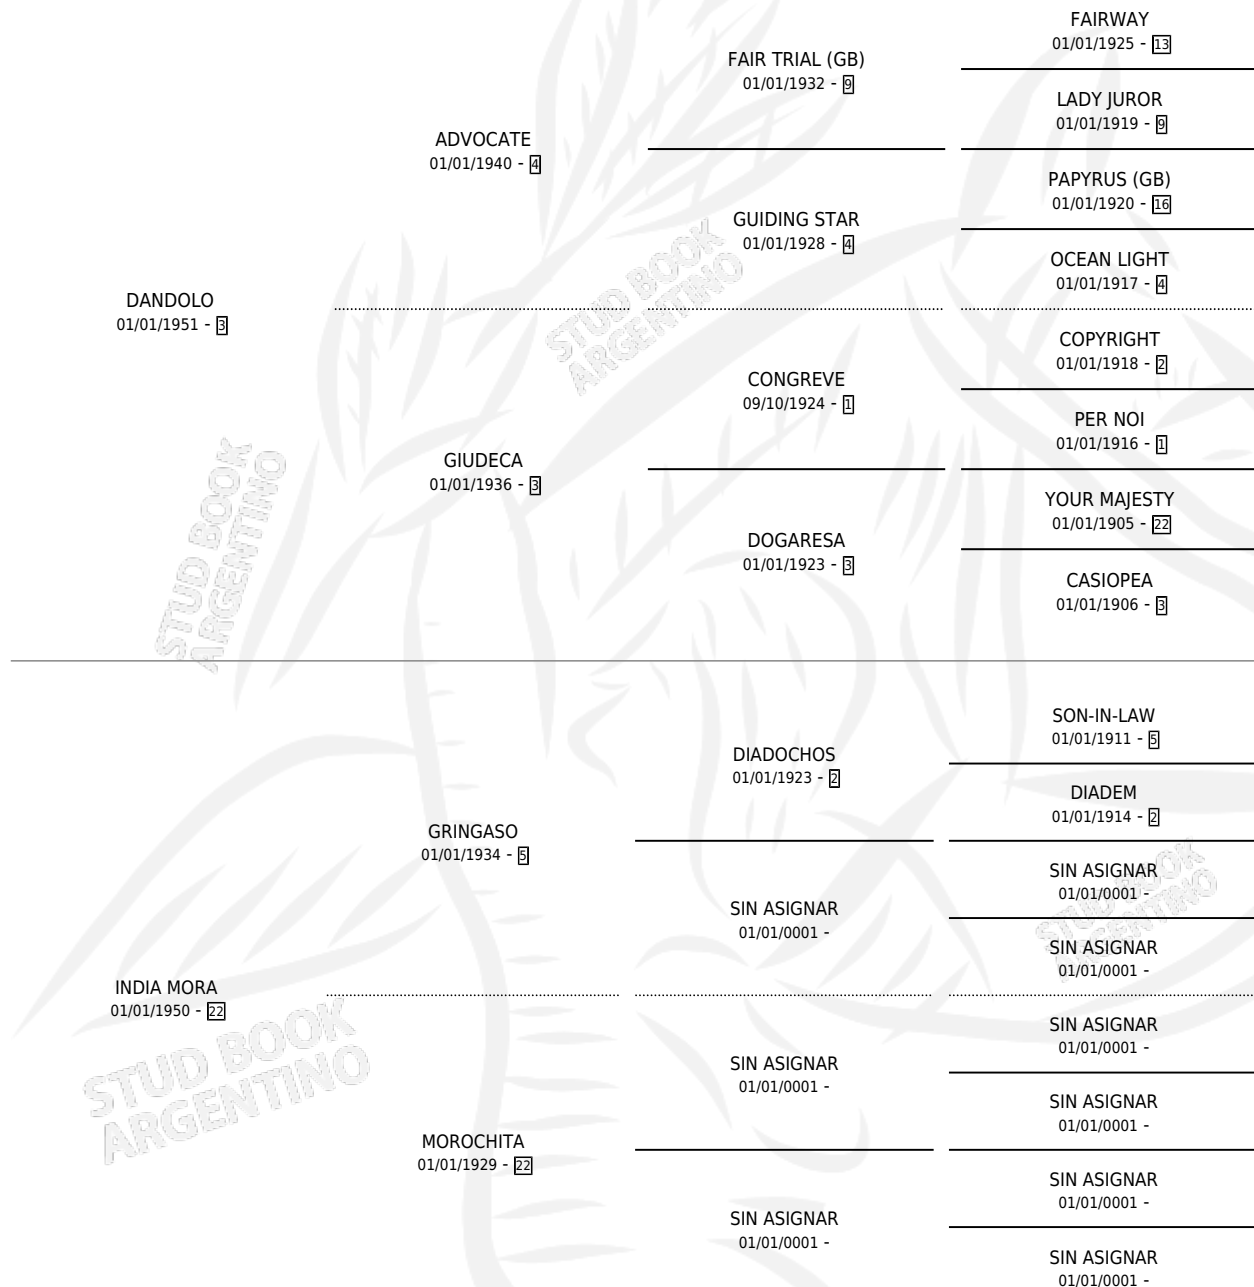

INDIA DOCIL

por **DANDOLO** y **INDIA MORA** por **GRINGASO**

Argentina · Hembra · Alazan Tostado · · 01/01/1962
Familia 22-b · Volumen 24

ESTADO

TIPIFICACIÓN SANGUÍNEA	X
TIPIFICACIÓN POR ADN	X
PASAPORTE	X
IDENTIFICACIÓN POR MICROCHIP	X
REPRODUCTOR	X

Lugar de nacimiento: Campo particular

Criador: Sin dato

~

HIJOS

	MACHOS	HEMBRAS
1 NACIERON	0	1

SIN ACTUACIONES

PEDIGREE