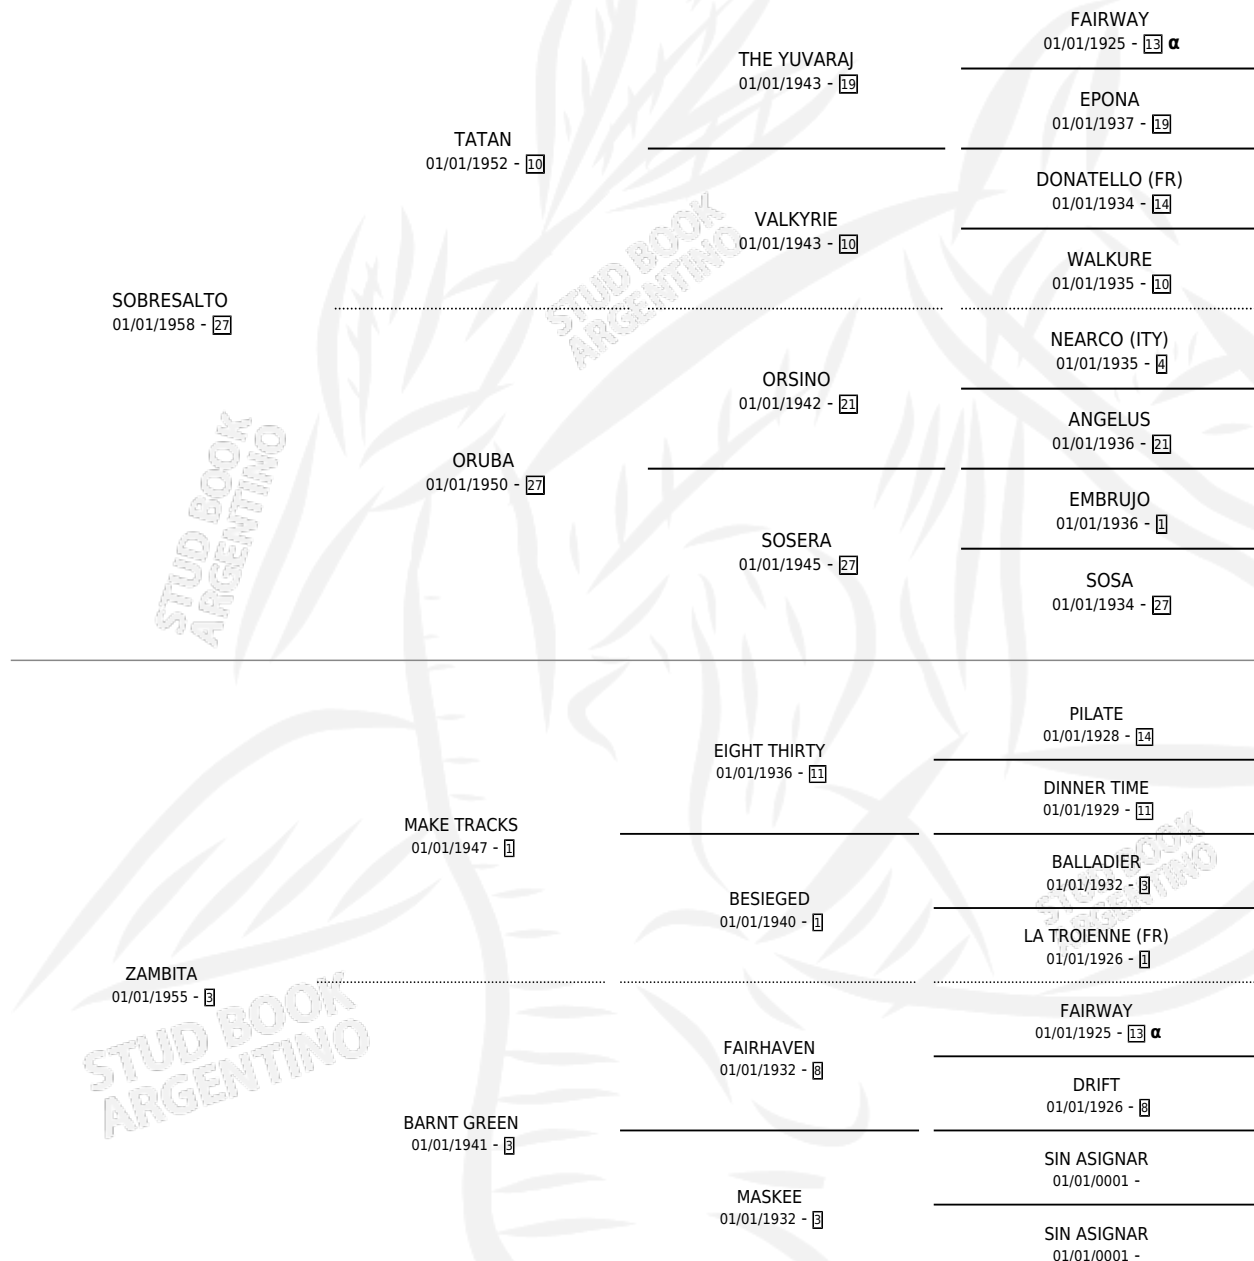

AMAPOLA

por **SOBRESALTO** y **ZAMBITA** por **MAKE TRACKS**

Argentina · Hembra · Alazan · SP · 03/11/1964
Familia 3-e · Volumen 25

ESTADO

TIPIFICACIÓN SANGUÍNEA	X
TIPIFICACIÓN POR ADN	X
PASAPORTE	X
IDENTIFICACIÓN POR MICROCHIP	X
REPRODUCTOR	✓

Lugar de nacimiento: Campo particular

Criador: Sin dato

~

HIJOS

	MACHOS	HEMBRAS
8 NACIERON	4	4
3 CORRIERON	3	0
3 GANARON	3	0
0 GANADORES CL	0 GANADORES GR	0 GANADORES G1

PEDIGREE

INBREEDING : α

SERVICIOS

Servicios **21** / Nacimientos **8** / Efectividad **38.10%**

PADRILLO	PRODUCTO	CRIADOR	1ER SERVICIO	ÚLTIMO SERVICIO
BABOR	∅		07/10/1987	24/11/1987
BABOR	ARDELL (H A, 29/09/1987)	CERIANI CERNADAS HERNAN FERRER REYES SARA CERIANI DE	26/09/1986	18/10/1986
SIN ASIGNAR	∅		31/12/1985	31/12/1985
BABOR	∅			
CURRENT SPEECH	∅			
CURRENT SPEECH	∅			
SOLAZO	∅			
MOUNT ATHOS (IRE)	∅			
TROPICAL SUN	∅			
MOUNT ATHOS (IRE)	∅			
MOUNT ATHOS (IRE)	∅			
CURRENT SPEECH	∅			
MOUNT ATHOS (IRE)	ALEXANDER (M Z, 02/09/1983)	SIN DATO		
MOUNT ATHOS (IRE)	FAIRLY (H Z, 12/10/1979)	SIN DATO		
MOUNT ATHOS (IRE)	ACTEOS (M Z, 05/11/1977) •MURIÓ EL 10/08/1978•	SIN DATO		
TROPICAL SUN	AVISPON (M Z, 31/10/1976)	SIN DATO		
TROPICAL SUN	TROPICAL FLOWER (H Z, 16/09/1973) •MURIÓ EL 30/06/1974•	SIN DATO		
NUSHKA	ARMAVIR (M Z, 27/08/1972) •MURIÓ EL 01/07/2004•	SIN DATO		
CURRENT SPEECH	ALL THE WAY (H Z, 15/09/1971) •MURIÓ EL 01/07/2003•	SIN DATO		
MOUNT ATHOS (IRE)	∅			