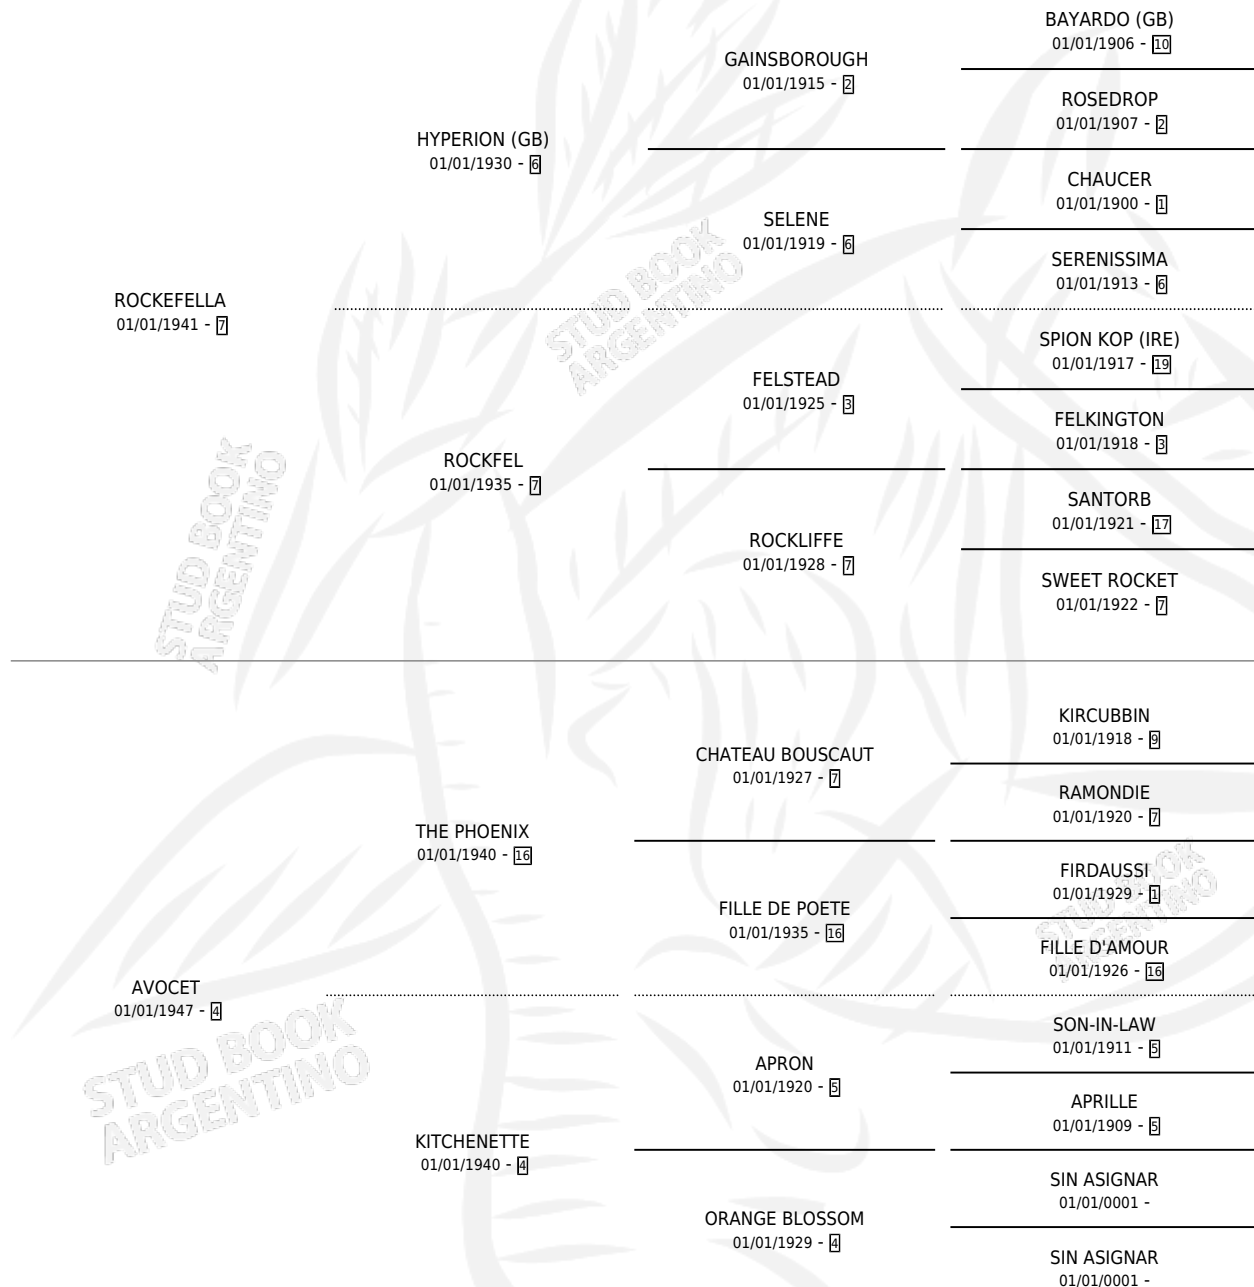

ELITE ROYALE

por **ROCKEFELLA** y **AVOCET** por **THE PHOENIX**

Argentina · Hembra · Zaino · · 01/01/1960
Familia 4-k · Volumen 24

ESTADO

TIPIFICACIÓN SANGUÍNEA	X
TIPIFICACIÓN POR ADN	X
PASAPORTE	X
IDENTIFICACIÓN POR MICROCHIP	X
REPRODUCTOR	X

Lugar de nacimiento: Campo particular

Criador: Sin dato

~

HIJOS

	MACHOS	HEMBRAS
1 NACIERON	0	1

SIN ACTUACIONES

PEDIGREE

ELITE ROYALE