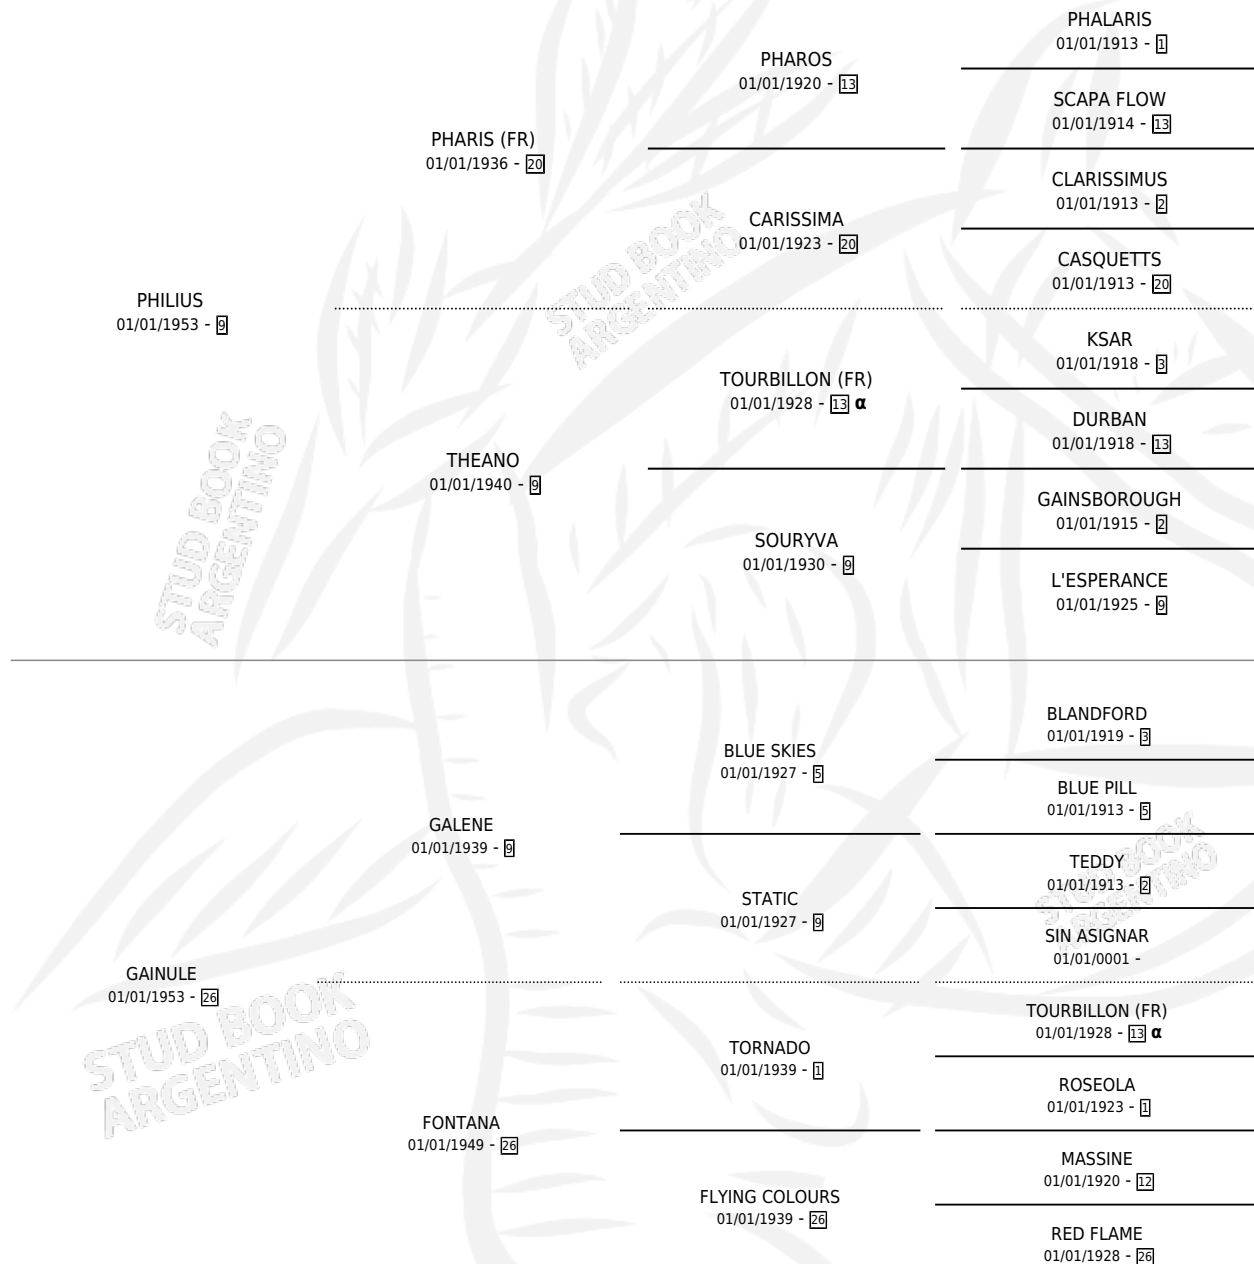

# FILLE DE LUNE

por PHILIUS y GAINULE por GALENE

Argentina · Hembra · Zaino Negro · · 01/01/1961  
Familia 26 · Volumen 24

## ESTADO

TIPIFICACIÓN SANGUÍNEA	X
TIPIFICACIÓN POR ADN	X
PASAPORTE	X
IDENTIFICACIÓN POR MICROCHIP	X
REPRODUCTOR	X

**Lugar de nacimiento:** Campo particular

**Criador:** Sin dato

~

## HIJOS

	MACHOS	HEMBRAS
1 NACIERON	0	1
SIN ACTUACIONES		

## PEDIGREE

INBREEDING :  $\alpha$