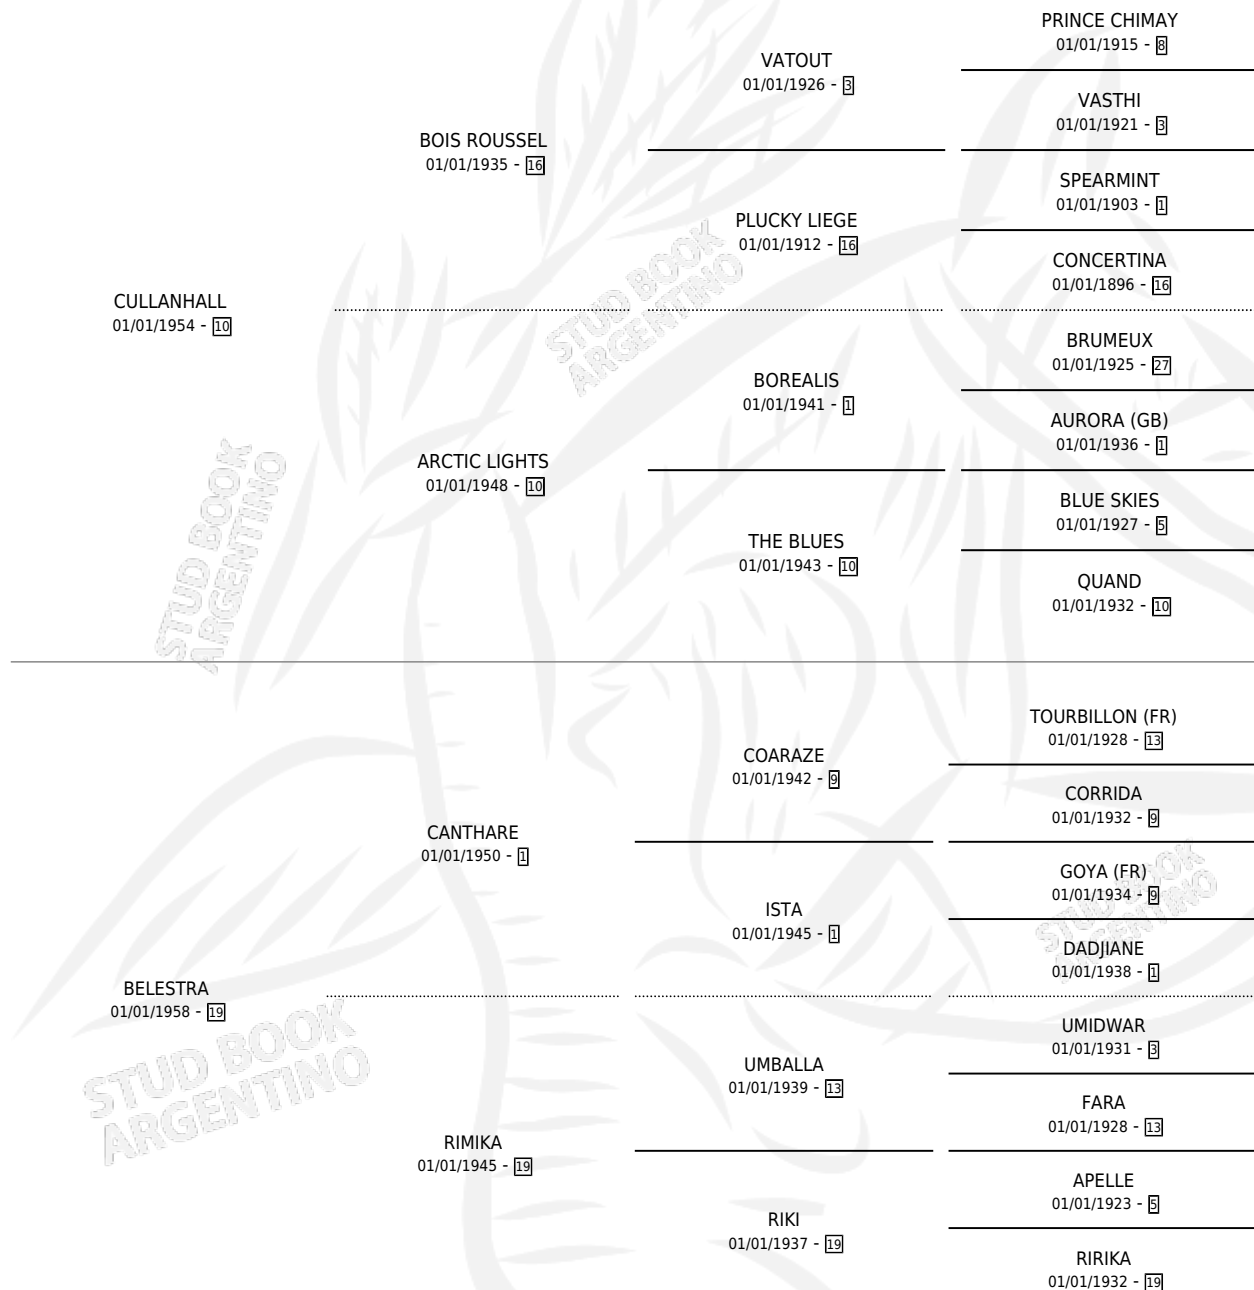

BELLACA

por CULLANHALL y BELESTRA por CANTHARE

Argentina · Hembra · Zaino · SP · 01/01/1966
Familia 19 · Volumen 26

ESTADO

TIPIFICACIÓN SANGUÍNEA	X
TIPIFICACIÓN POR ADN	X
PASAPORTE	X
IDENTIFICACIÓN POR MICROCHIP	X
REPRODUCTOR	X

Lugar de nacimiento: Campo particular

Criador: Sin dato

~

HIJOS

	MACHOS	HEMBRAS
2 NACIERON	1	1

SIN ACTUACIONES

PEDIGREE

BELLACA