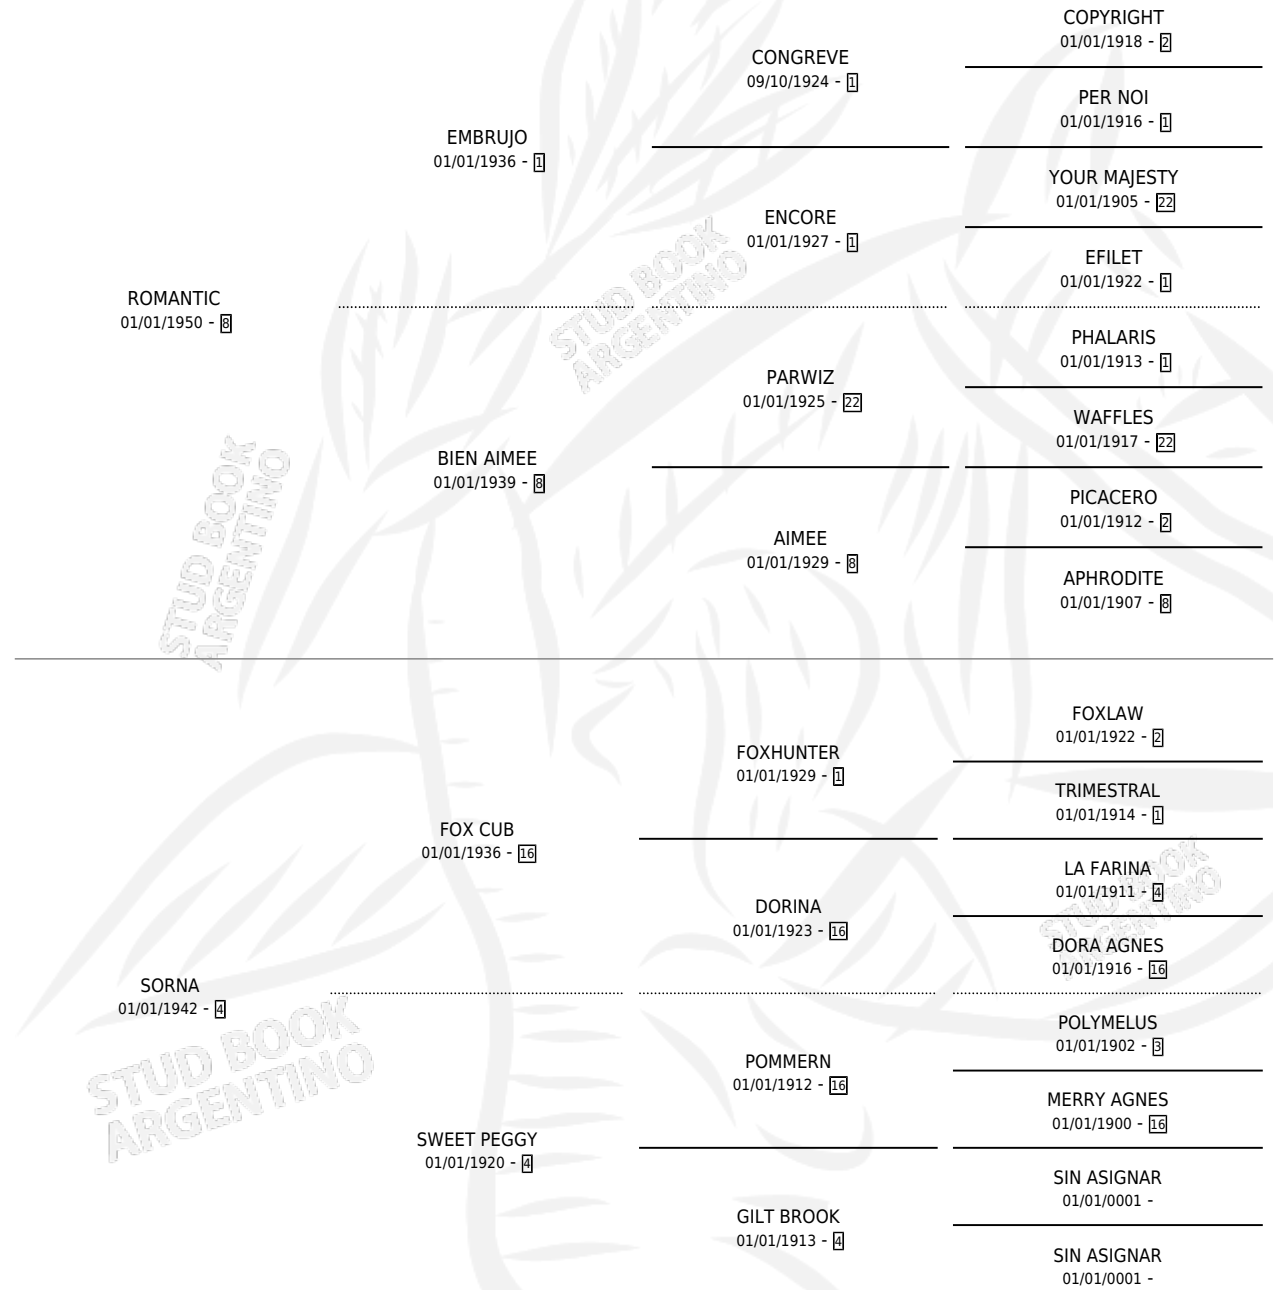

SONROJA

por ROMANTIC y SORNA por FOX CUB

Argentina · Hembra · Alazan · · 01/01/1957
Familia 4-p · Volumen 23

ESTADO

TIPIFICACIÓN SANGUÍNEA	X
TIPIFICACIÓN POR ADN	X
PASAPORTE	X
IDENTIFICACIÓN POR MICROCHIP	X
REPRODUCTOR	X

Lugar de nacimiento: Campo particular

Criador: Sin dato

~

HIJOS

	MACHOS	HEMBRAS
1 NACIERON	0	1
SIN ACTUACIONES		

PEDIGREE