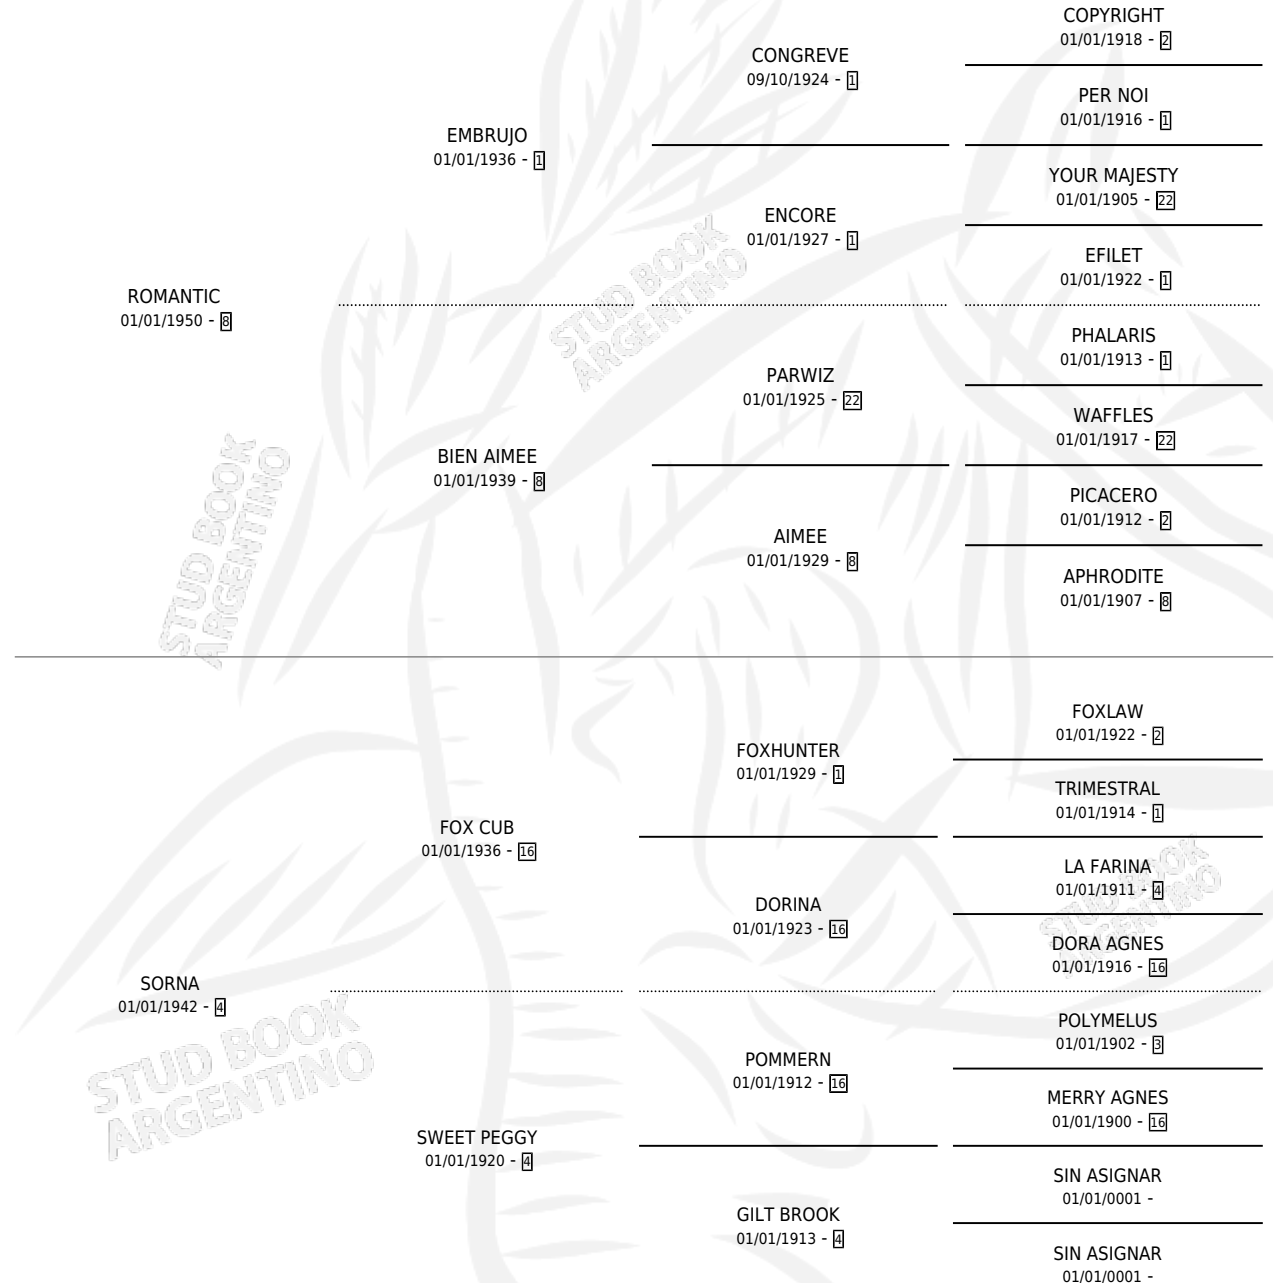

SONROJA

por ROMANTIC y SORNA por FOX CUB

Argentina · Hembra · Alazan · · 01/01/1957
Familia 4-p · Volumen 23

ESTADO

TIPIFICACIÓN SANGUÍNEA	X
TIPIFICACIÓN POR ADN	X
PASAPORTE	X
IDENTIFICACIÓN POR MICROCHIP	X
REPRODUCTOR	X

Lugar de nacimiento: Campo particular

Criador: Sin dato

~

HIJOS

	MACHOS	HEMBRAS
1 NACIERON	0	1
SIN ACTUACIONES		

PEDIGREE

SONROJA

Datos oficiales del Stud Book Argentino