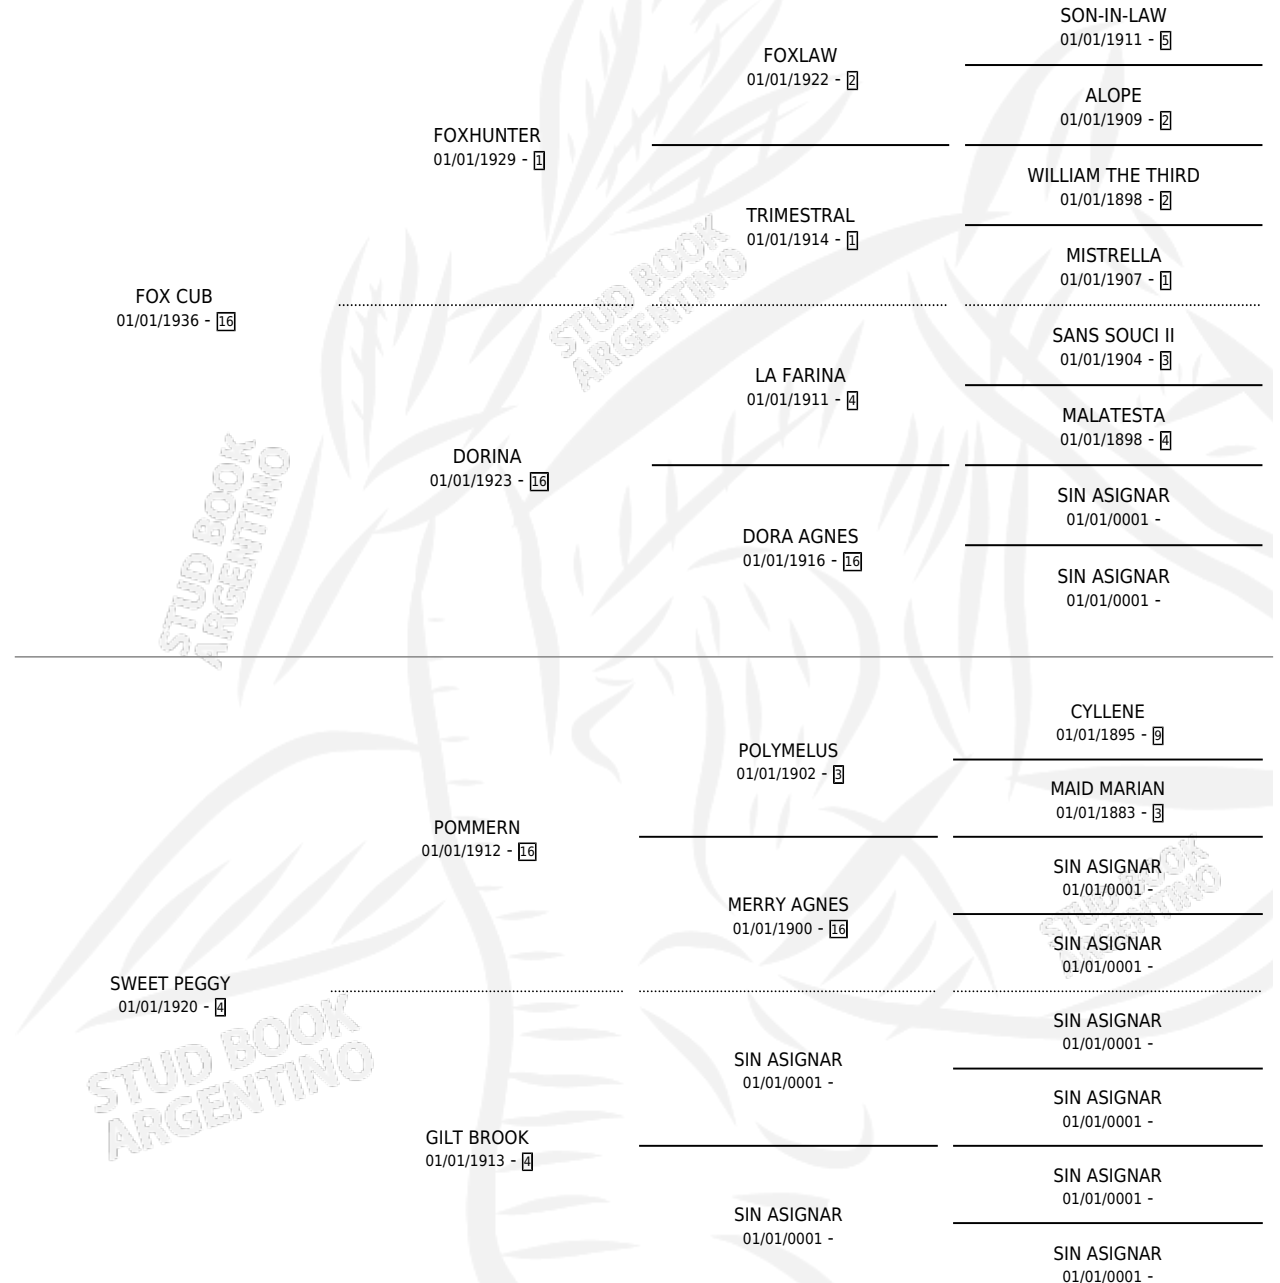

SORNA

por **FOX CUB** y **SWEET PEGGY** por **POMMERN**

Argentina · Hembra · Alazan · SP · 01/01/1942
Familia 4-p · Volumen 18

ESTADO

TIPIFICACIÓN SANGUÍNEA	X
TIPIFICACIÓN POR ADN	X
PASAPORTE	X
IDENTIFICACIÓN POR MICROCHIP	X
REPRODUCTOR	X

Lugar de nacimiento: Campo particular

Criador: Sin dato

~

HIJOS

	MACHOS	HEMBRAS
2 NACIERON	0	2
SIN ACTUACIONES		

PEDIGREE