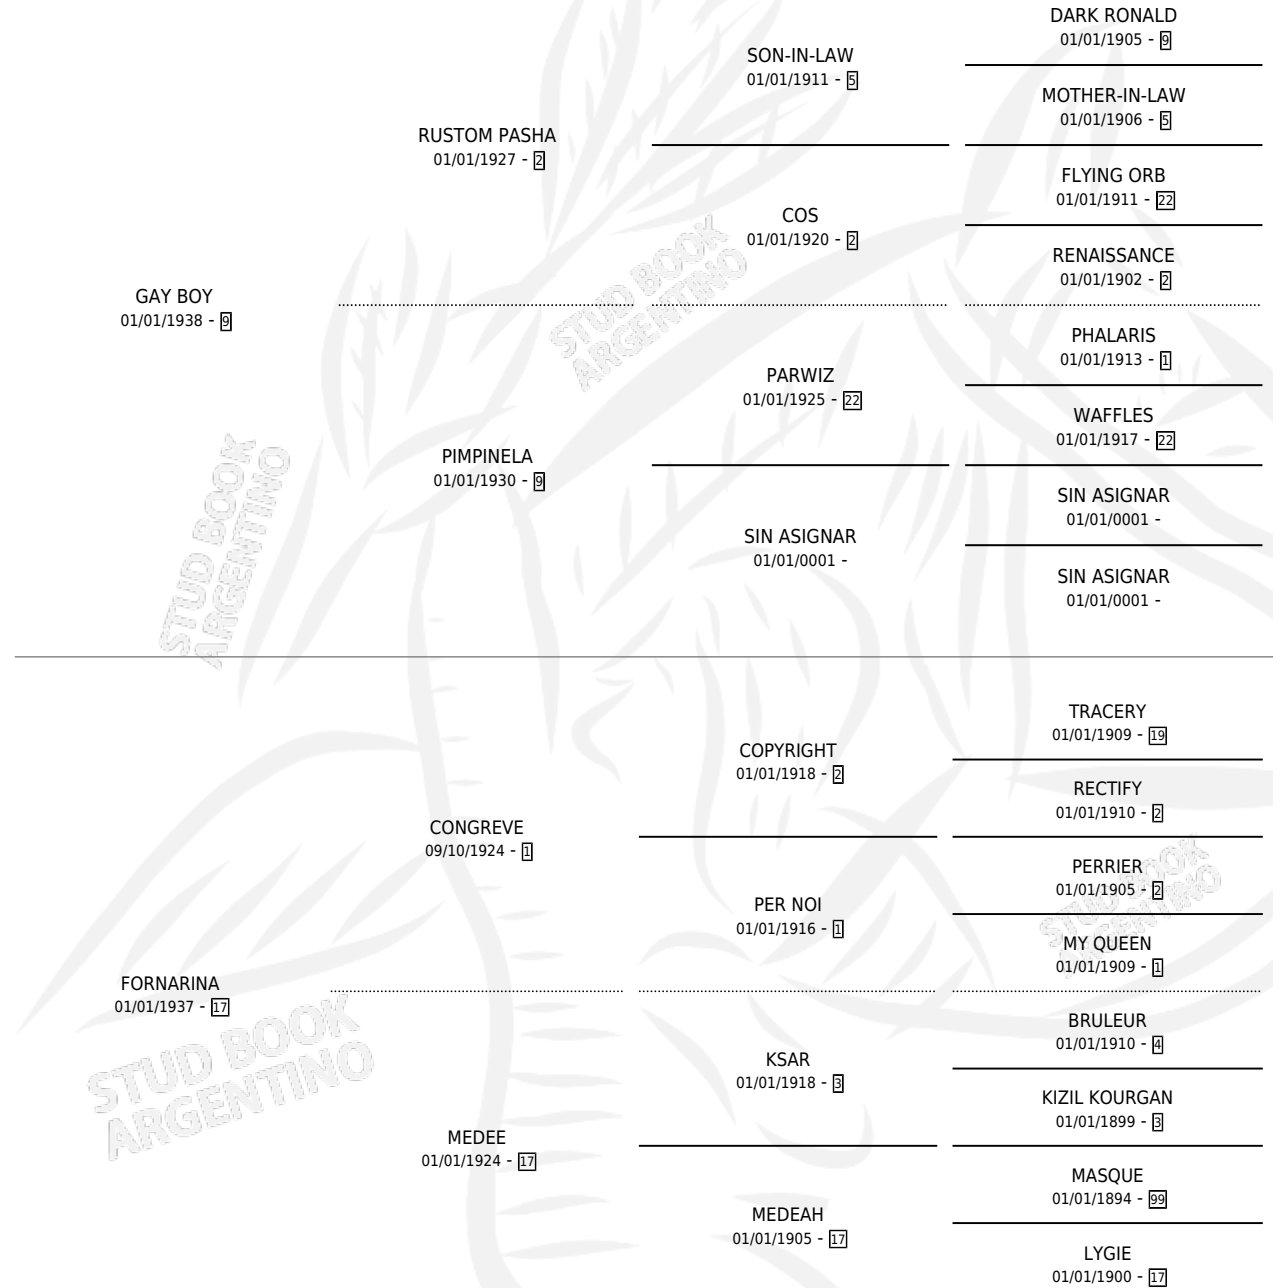

GAY VOLGA

por GAY BOY y FORNARINA por CONGREVE

Argentina · Hembra · Alazan · SP · 01/01/1944
Familia 17-b · Volumen 18

ESTADO

TIPIFICACIÓN SANGUÍNEA	X
TIPIFICACIÓN POR ADN	X
PASAPORTE	X
IDENTIFICACIÓN POR MICROCHIP	X
REPRODUCTOR	X

Lugar de nacimiento: Campo particular

Criador: Sin dato

~

HIJOS

	MACHOS	HEMBRAS
2 NACIERON	1	1

SIN ACTUACIONES

PEDIGREE

GAY VOLGA