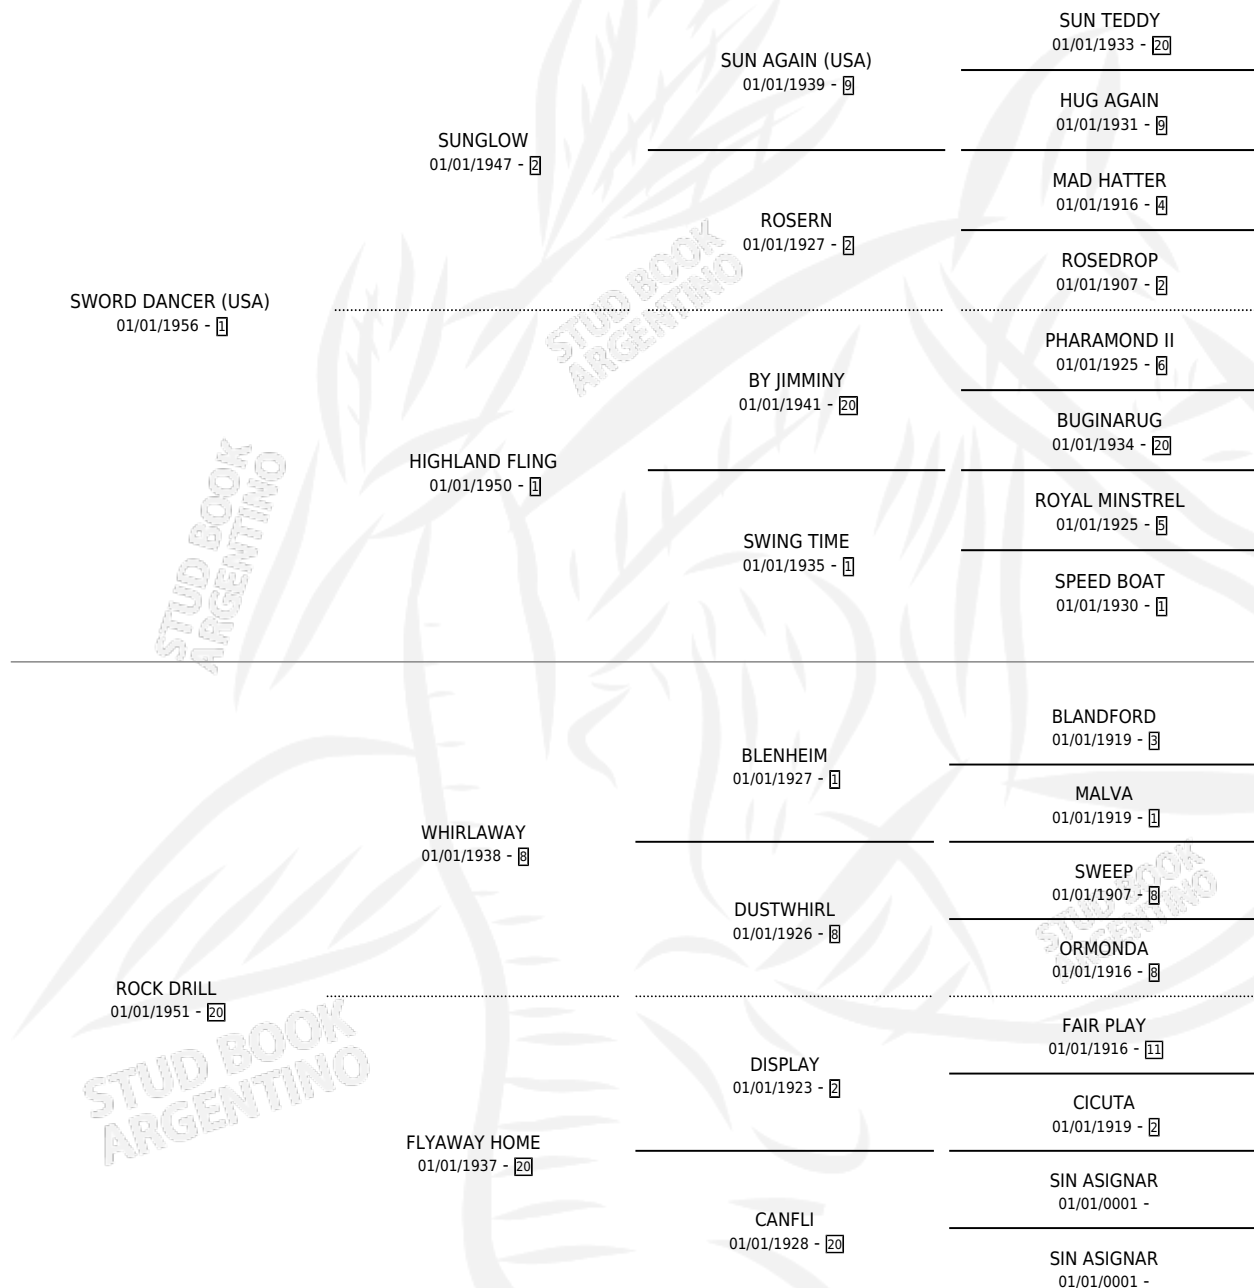

LADY PITT

por **SWORD DANCER (USA)** y **ROCK DRILL** por **WHIRLAWAY**

Argentina · Hembra · Alazan · SP · 01/01/1963
Familia 20-b · Volumen 25

ESTADO

TIPIFICACIÓN SANGUÍNEA	X
TIPIFICACIÓN POR ADN	X
PASAPORTE	X
IDENTIFICACIÓN POR MICROCHIP	X
REPRODUCTOR	X

Lugar de nacimiento: Campo particular

Criador: Sin dato

~

HIJOS

	MACHOS	HEMBRAS
2 NACIERON	0	2
SIN ACTUACIONES		

PEDIGREE