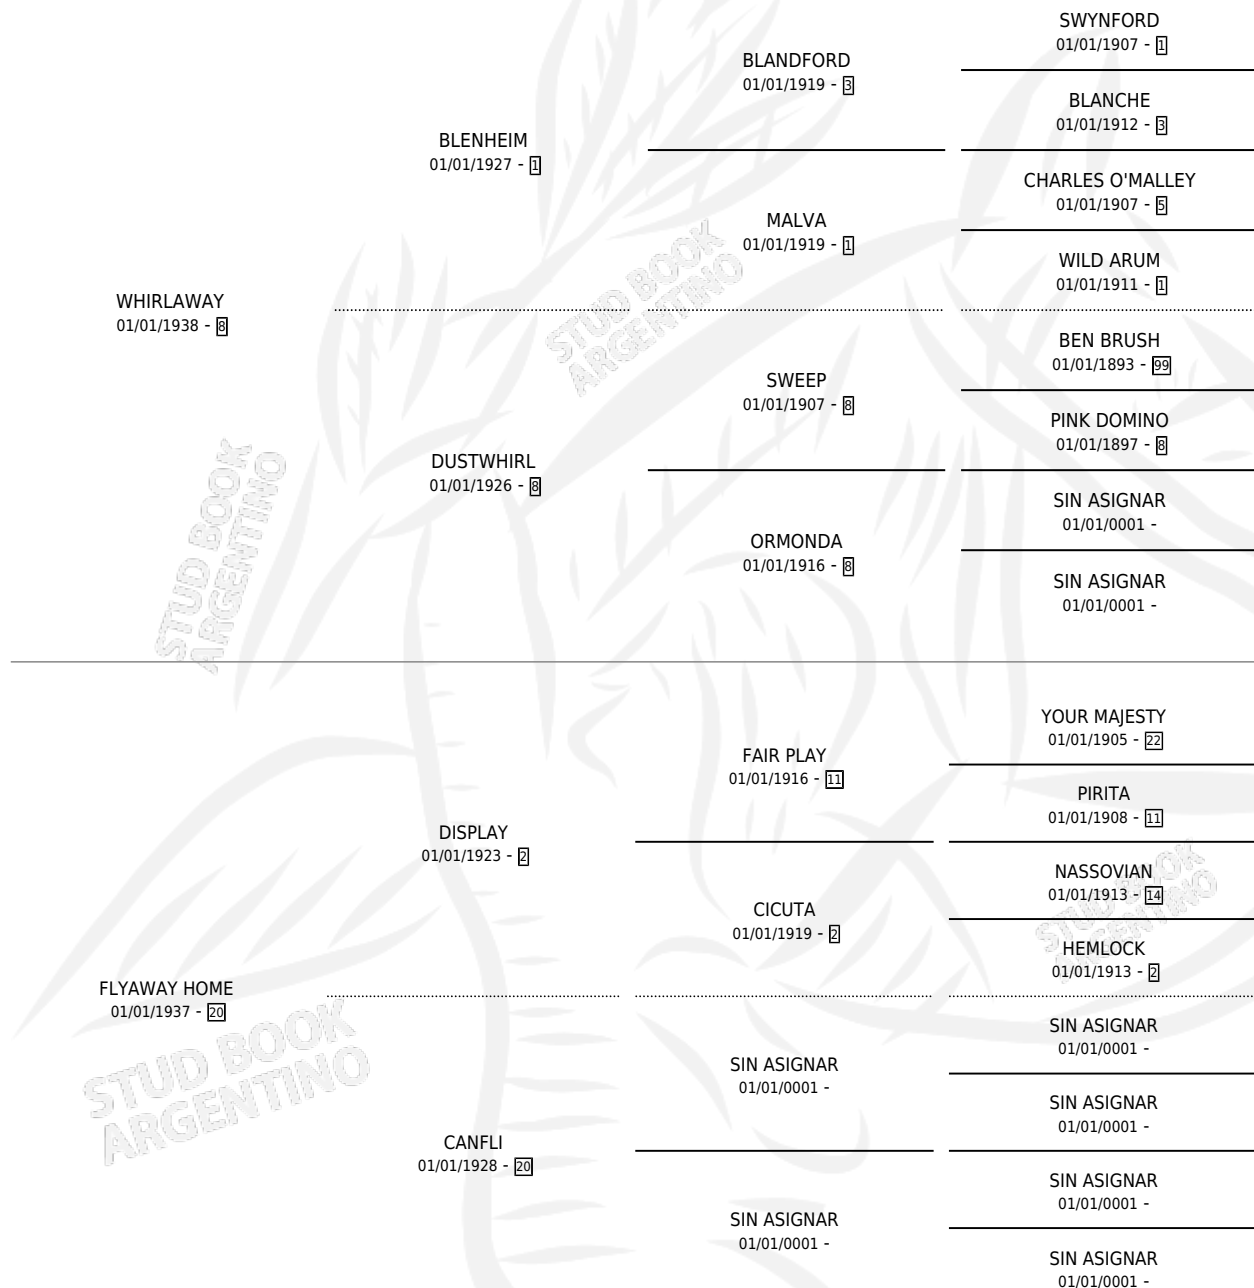

ROCK DRILL

por WHIRLWAY y FLYAWAY HOME por DISPLAY

Argentina · Hembra · Alazan · SP · 01/01/1951
Familia 20-b · Volumen 21

ESTADO

TIPIFICACIÓN SANGUÍNEA	X
TIPIFICACIÓN POR ADN	X
PASAPORTE	X
IDENTIFICACIÓN POR MICROCHIP	X
REPRODUCTOR	X

Lugar de nacimiento: Campo particular

Criador: Sin dato

~

HIJOS

	MACHOS	HEMBRAS
1 NACIERON	0	1
SIN ACTUACIONES		

PEDIGREE

ROCK DRILL

Datos oficiales del Stud Book Argentino