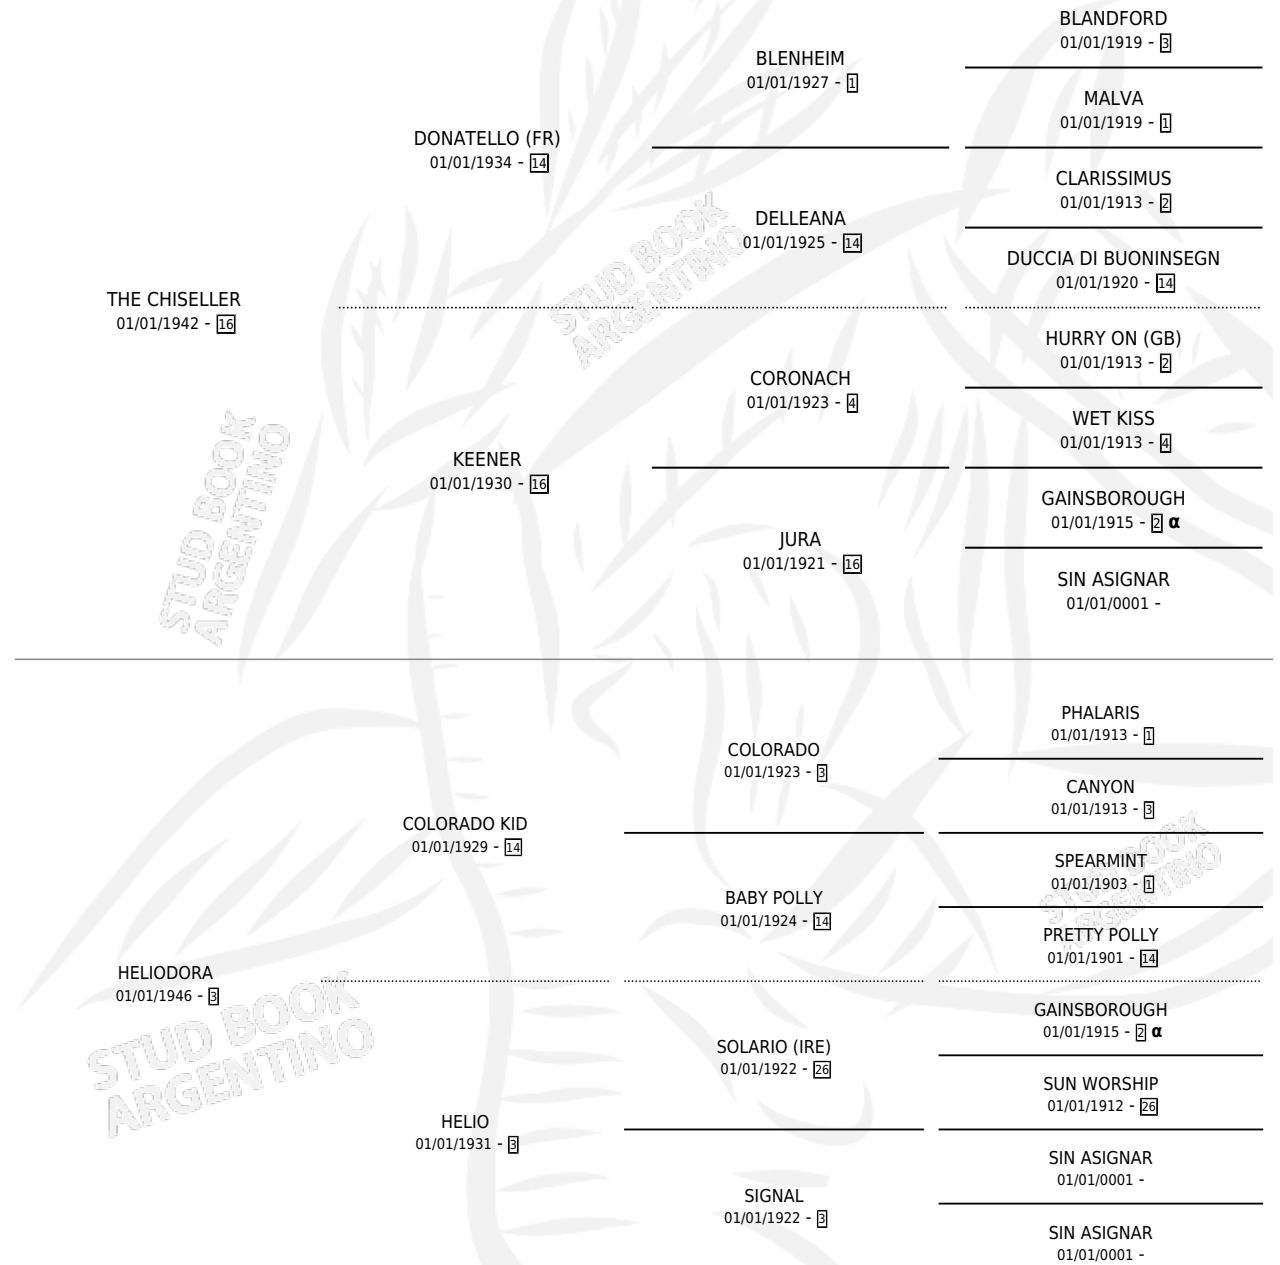

ELLODORA

por THE CHISELLER y HELIODORA por COLORADO KID

Argentina · Hembra · Alazan · · 01/01/1957
Familia 3-i · Volumen 23

ESTADO

TIPIFICACIÓN SANGUÍNEA	X
TIPIFICACIÓN POR ADN	X
PASAPORTE	X
IDENTIFICACIÓN POR MICROCHIP	X
REPRODUCTOR	X

Lugar de nacimiento: Campo particular

Criador: Sin dato

~

HIJOS

	MACHOS	HEMBRAS
2 NACIERON	1	1
SIN ACTUACIONES		

PEDIGREE

INBREEDING : α

ELLODORA