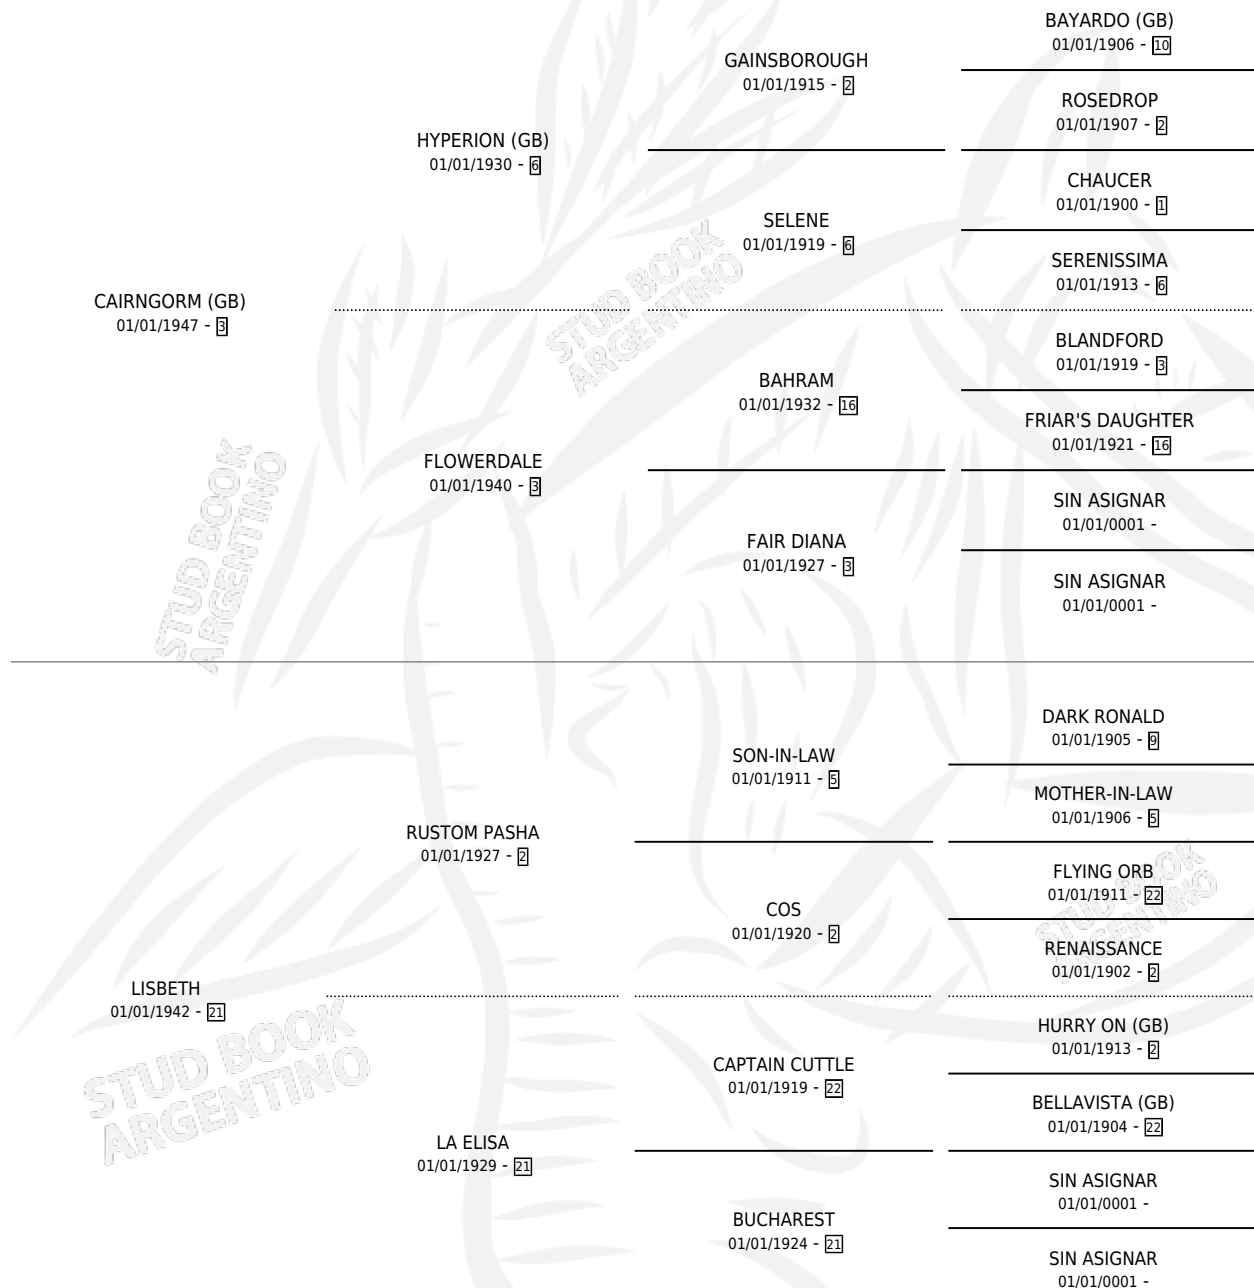

LILIA

por CAIRNGORM (GB) y LISBETH por RUSTOM PASHA

Argentina · Hembra · Zaino · · 01/01/1957
Familia 21 · Volumen 23

ESTADO

TIPIFICACIÓN SANGUÍNEA	X
TIPIFICACIÓN POR ADN	X
PASAPORTE	X
IDENTIFICACIÓN POR MICROCHIP	X
REPRODUCTOR	X

Lugar de nacimiento: Campo particular

Criador: Sin dato

~

HIJOS

	MACHOS	HEMBRAS
1 NACIERON	0	1

SIN ACTUACIONES

PEDIGREE

LILIA