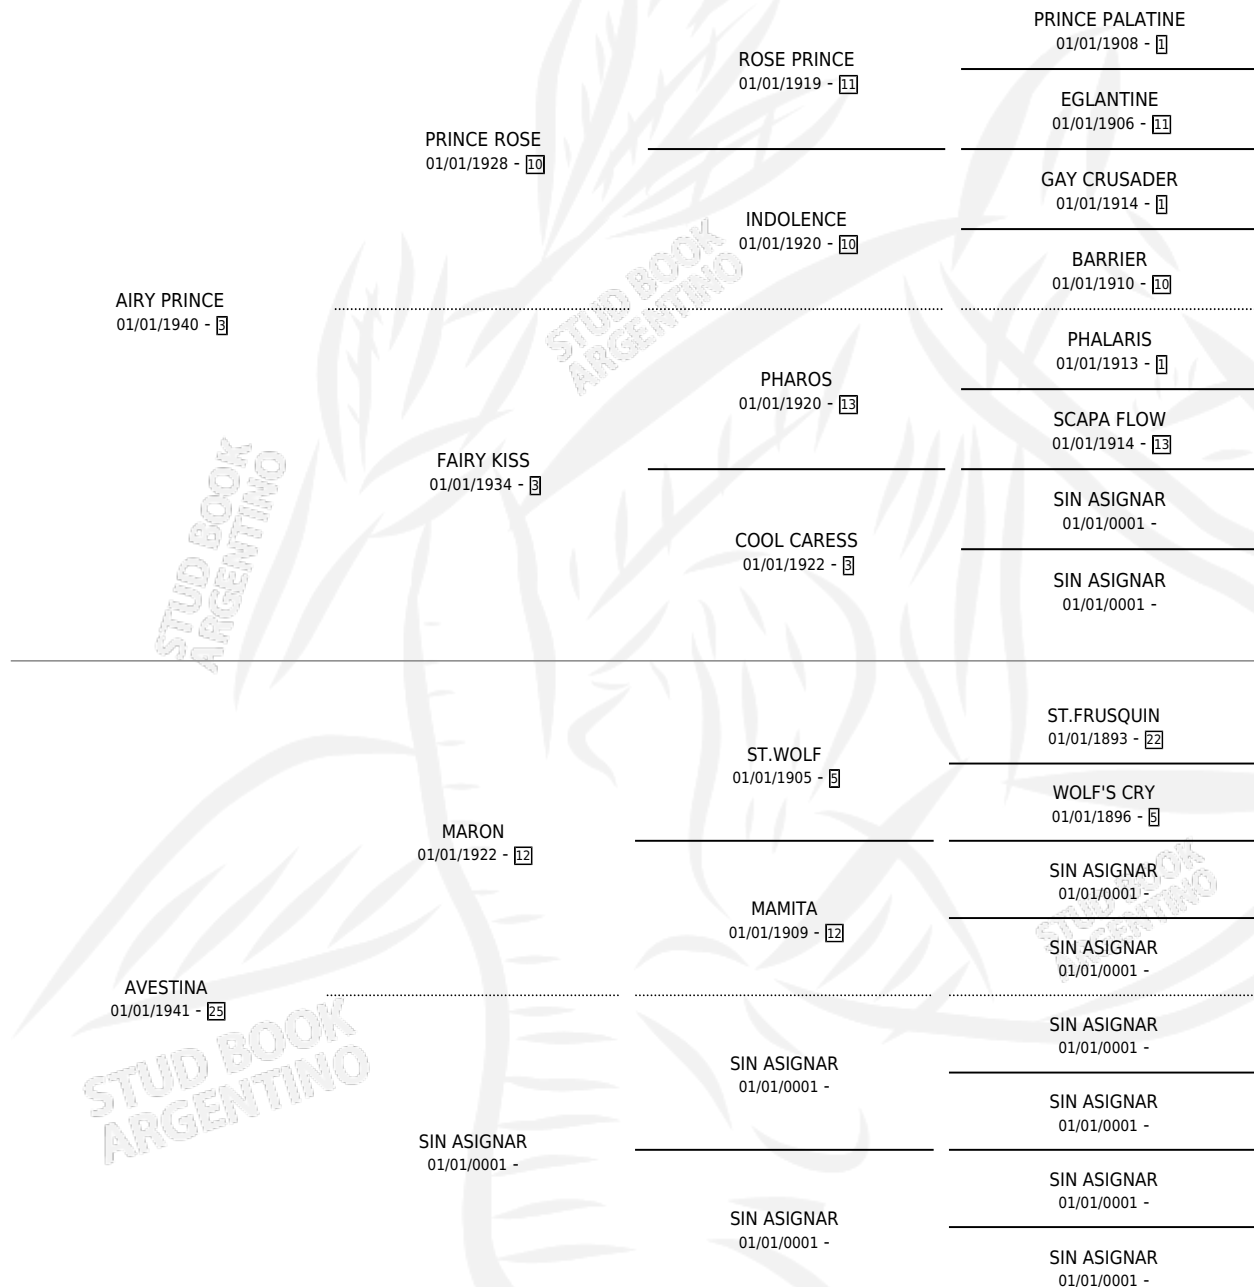

AVERROA

por AIRY PRINCE y AVESTINA por MARON

Argentina · Hembra · Zaino · · 01/01/1954
Familia 25 · Volumen 22

ESTADO

TIPIFICACIÓN SANGUÍNEA	X
TIPIFICACIÓN POR ADN	X
PASAPORTE	X
IDENTIFICACIÓN POR MICROCHIP	X
REPRODUCTOR	X

Lugar de nacimiento: Campo particular

Criador: Sin dato

~

HIJOS

	MACHOS	HEMBRAS
1 NACIERON	1	0
SIN ACTUACIONES		

PEDIGREE

AVERROA

Datos oficiales del Stud Book Argentino