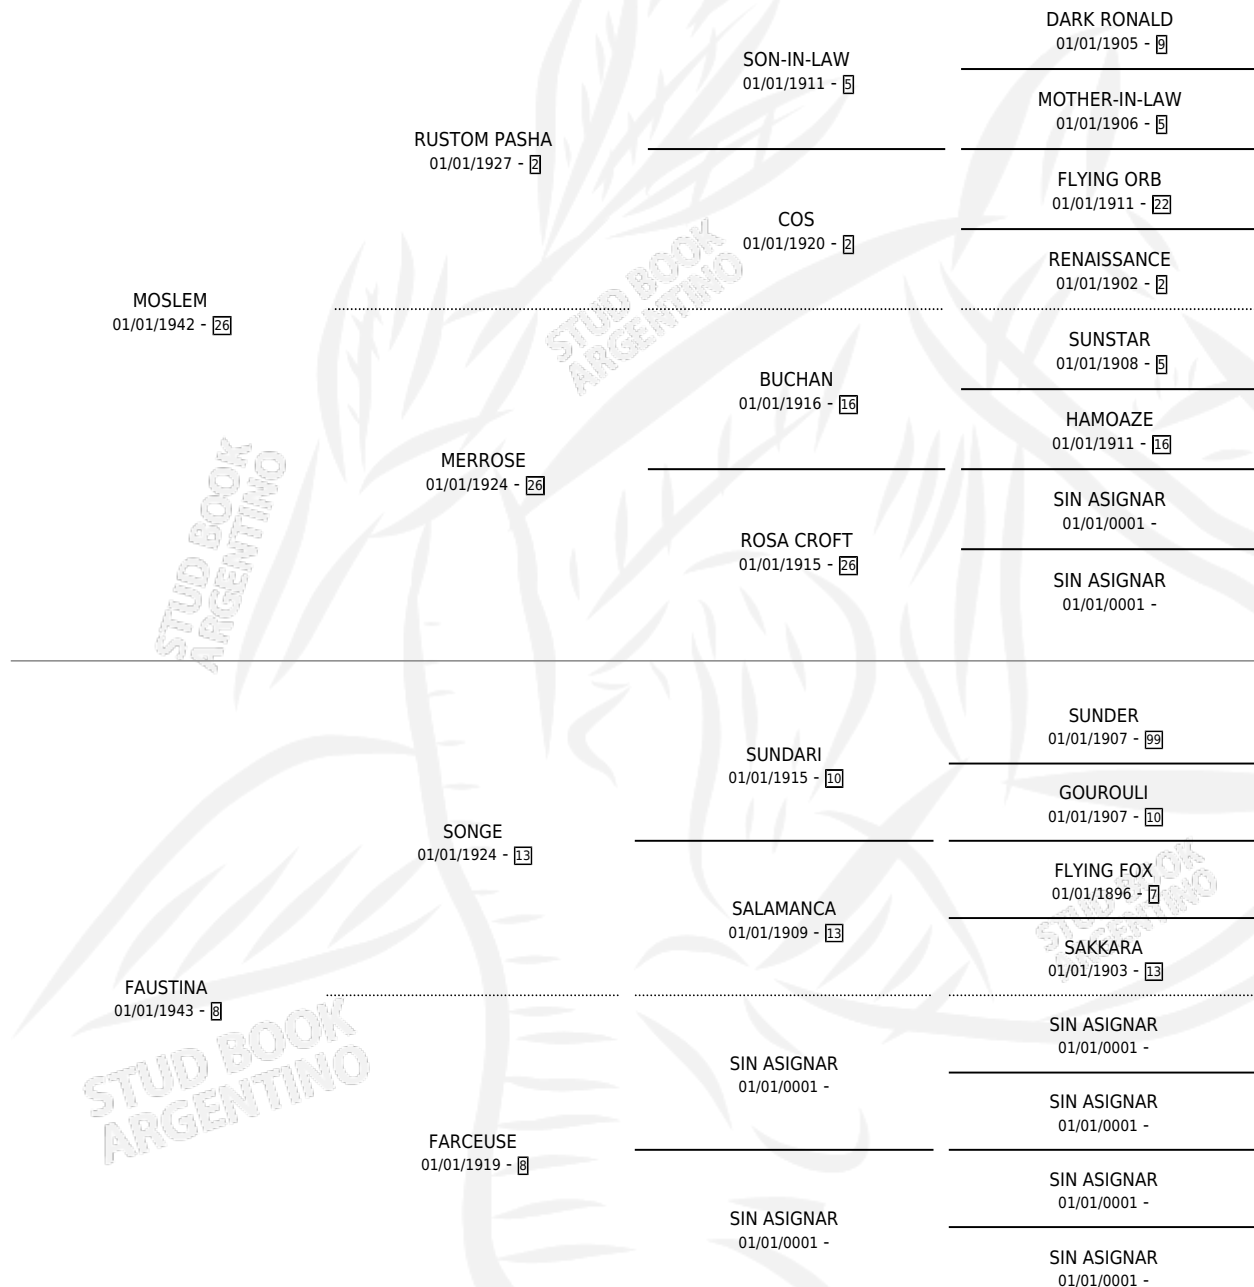

ATATA

por **MOSLEM** y **FAUSTINA** por **SONGE**

Argentina · Hembra · Zaino Doradillo · SP · 01/01/1950
Familia 8 · Volumen 20

ESTADO

TIPIFICACIÓN SANGUÍNEA	X
TIPIFICACIÓN POR ADN	X
PASAPORTE	X
IDENTIFICACIÓN POR MICROCHIP	X
REPRODUCTOR	X

Lugar de nacimiento: Campo particular

Criador: Sin dato

~

HIJOS

	MACHOS	HEMBRAS
3 NACIERON	1	2
SIN ACTUACIONES		

PEDIGREE