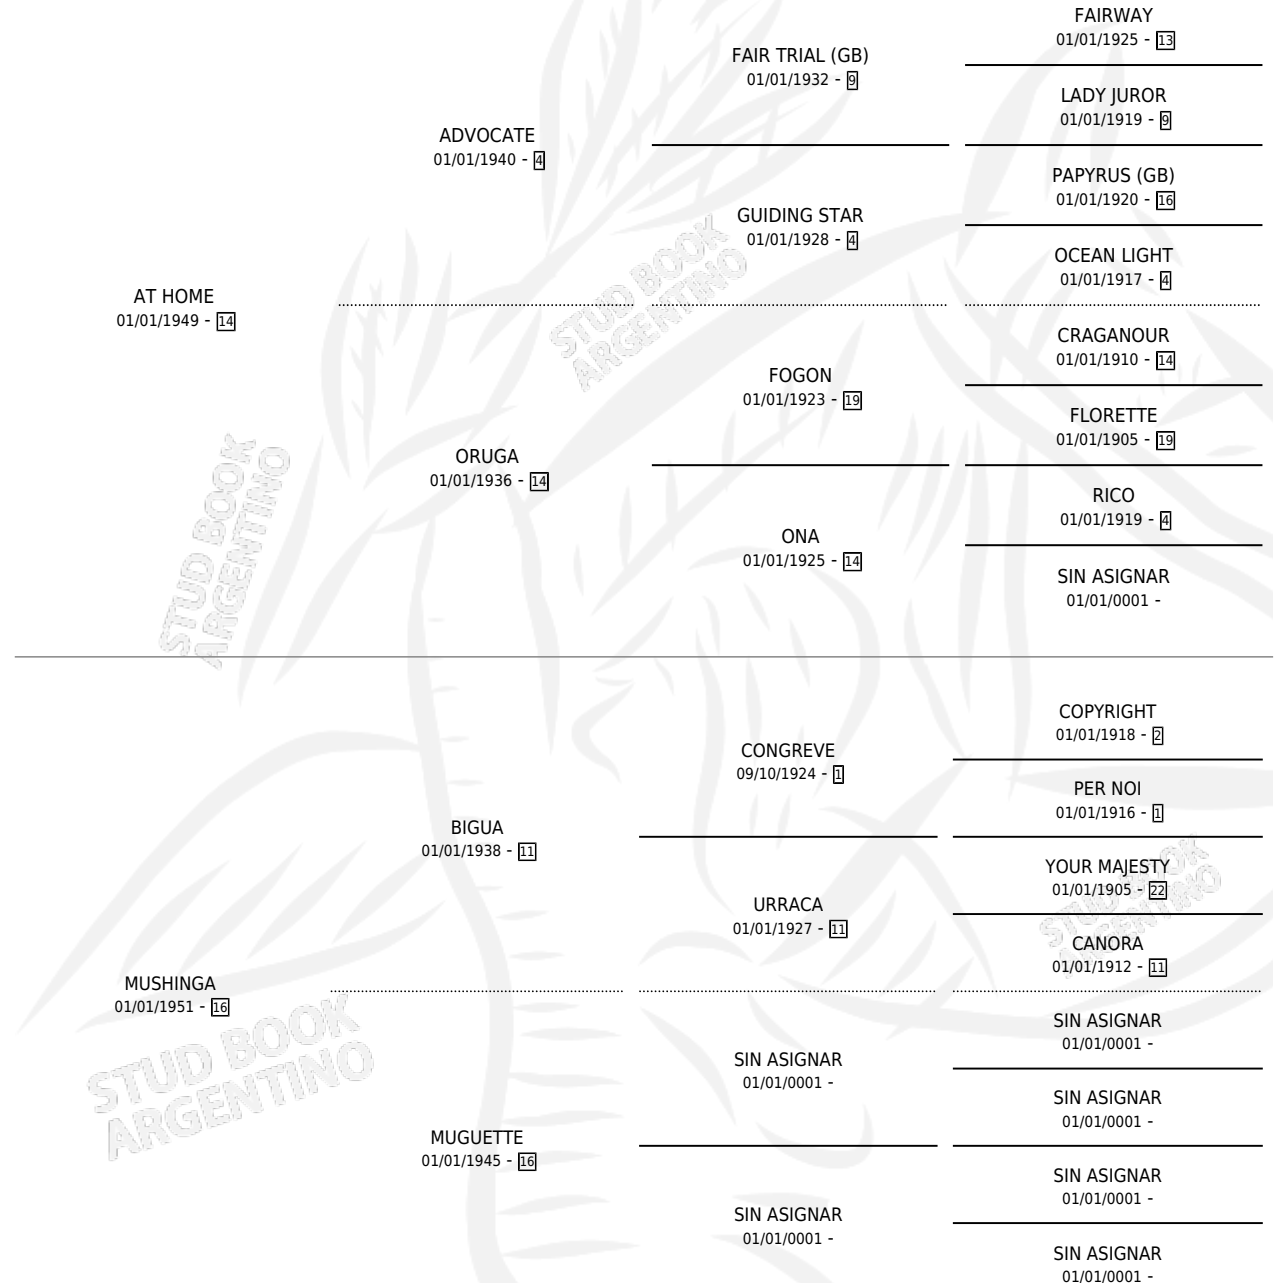

CARTUJANA

por AT HOME y MUSHINGA por BIGUA

Argentina · Hembra · Zaino Doradillo · SP · 01/01/1965
Familia 16 · Volumen 25

ESTADO

TIPIFICACIÓN SANGUÍNEA	X
TIPIFICACIÓN POR ADN	X
PASAPORTE	X
IDENTIFICACIÓN POR MICROCHIP	X
REPRODUCTOR	X

Lugar de nacimiento: Campo particular

Criador: Sin dato

~

HIJOS

	MACHOS	HEMBRAS
4 NACIERON	1	3
2 CORRIERON	1	1
2 GANARON	1	1
0 GANADORES CL	0 GANADORES GR	0 GANADORES G1

PEDIGREE

CARTUJANA

Datos oficiales del Stud Book Argentino