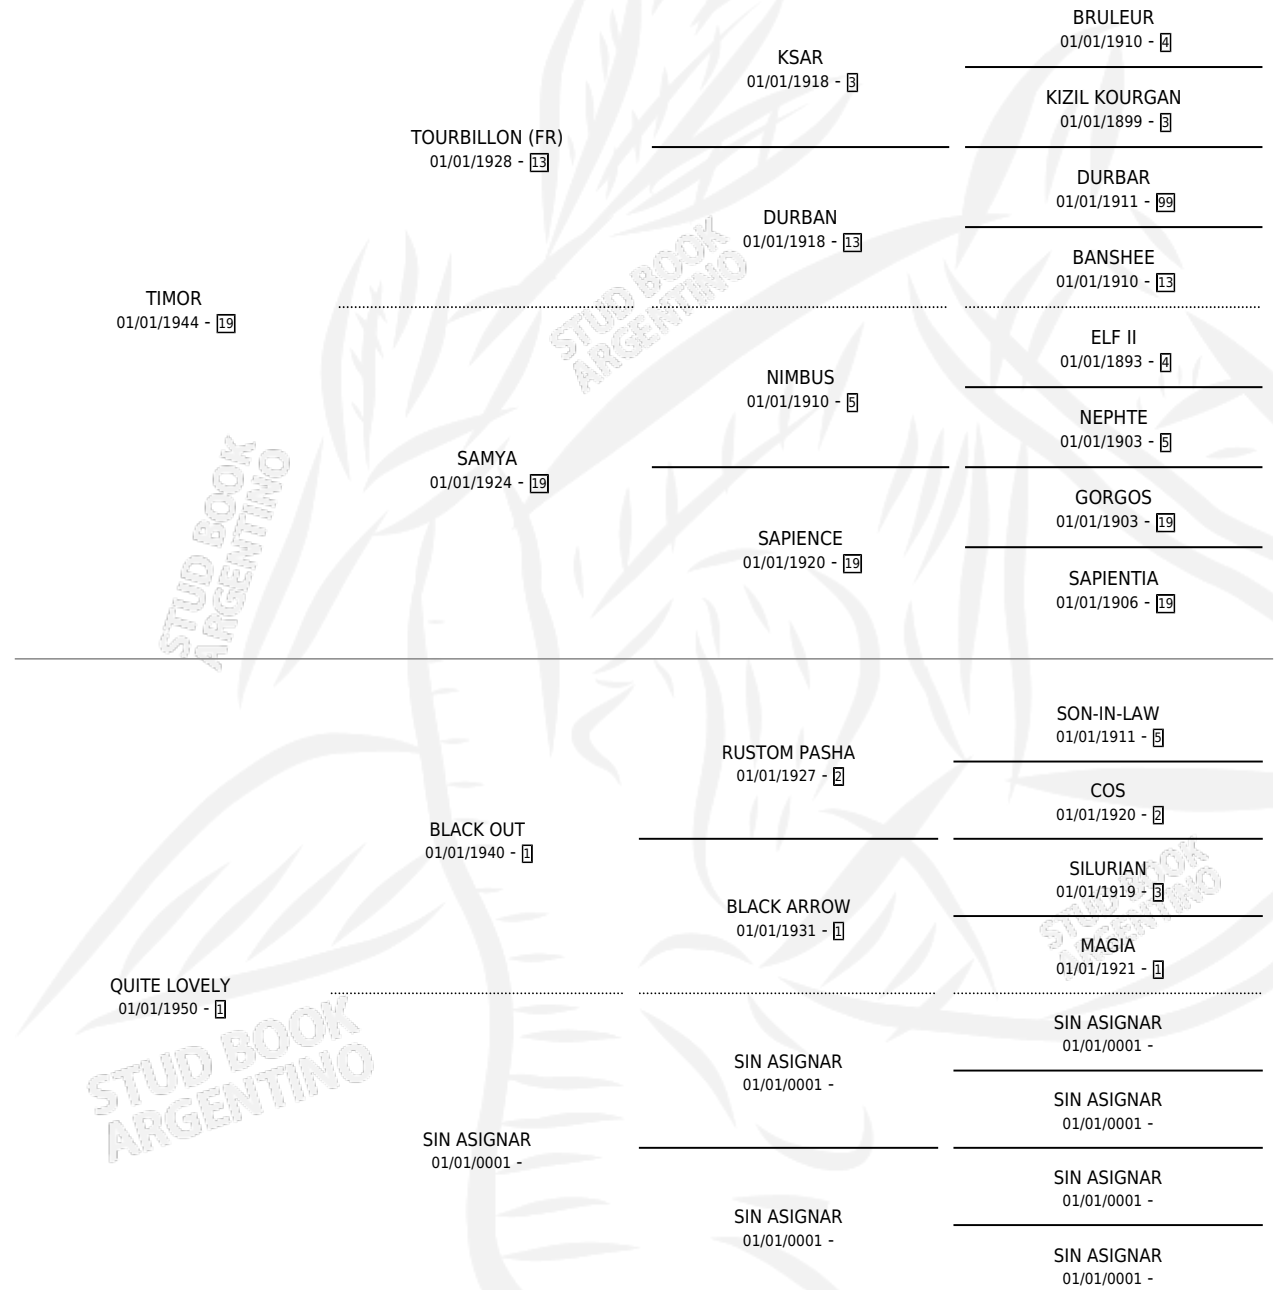

LOVABLE

por **TIMOR** y **QUITE LOVELY** por **BLACK OUT**

Argentina · Hembra · Alazan · SP · 01/01/1958
Familia 1-e · Volumen 23

ESTADO

TIPIFICACIÓN SANGUÍNEA	X
TIPIFICACIÓN POR ADN	X
PASAPORTE	X
IDENTIFICACIÓN POR MICROCHIP	X
REPRODUCTOR	X

Lugar de nacimiento: Campo particular

Criador: Sin dato

~

HIJOS

	MACHOS	HEMBRAS
1 NACIERON	0	1
SIN ACTUACIONES		

PEDIGREE