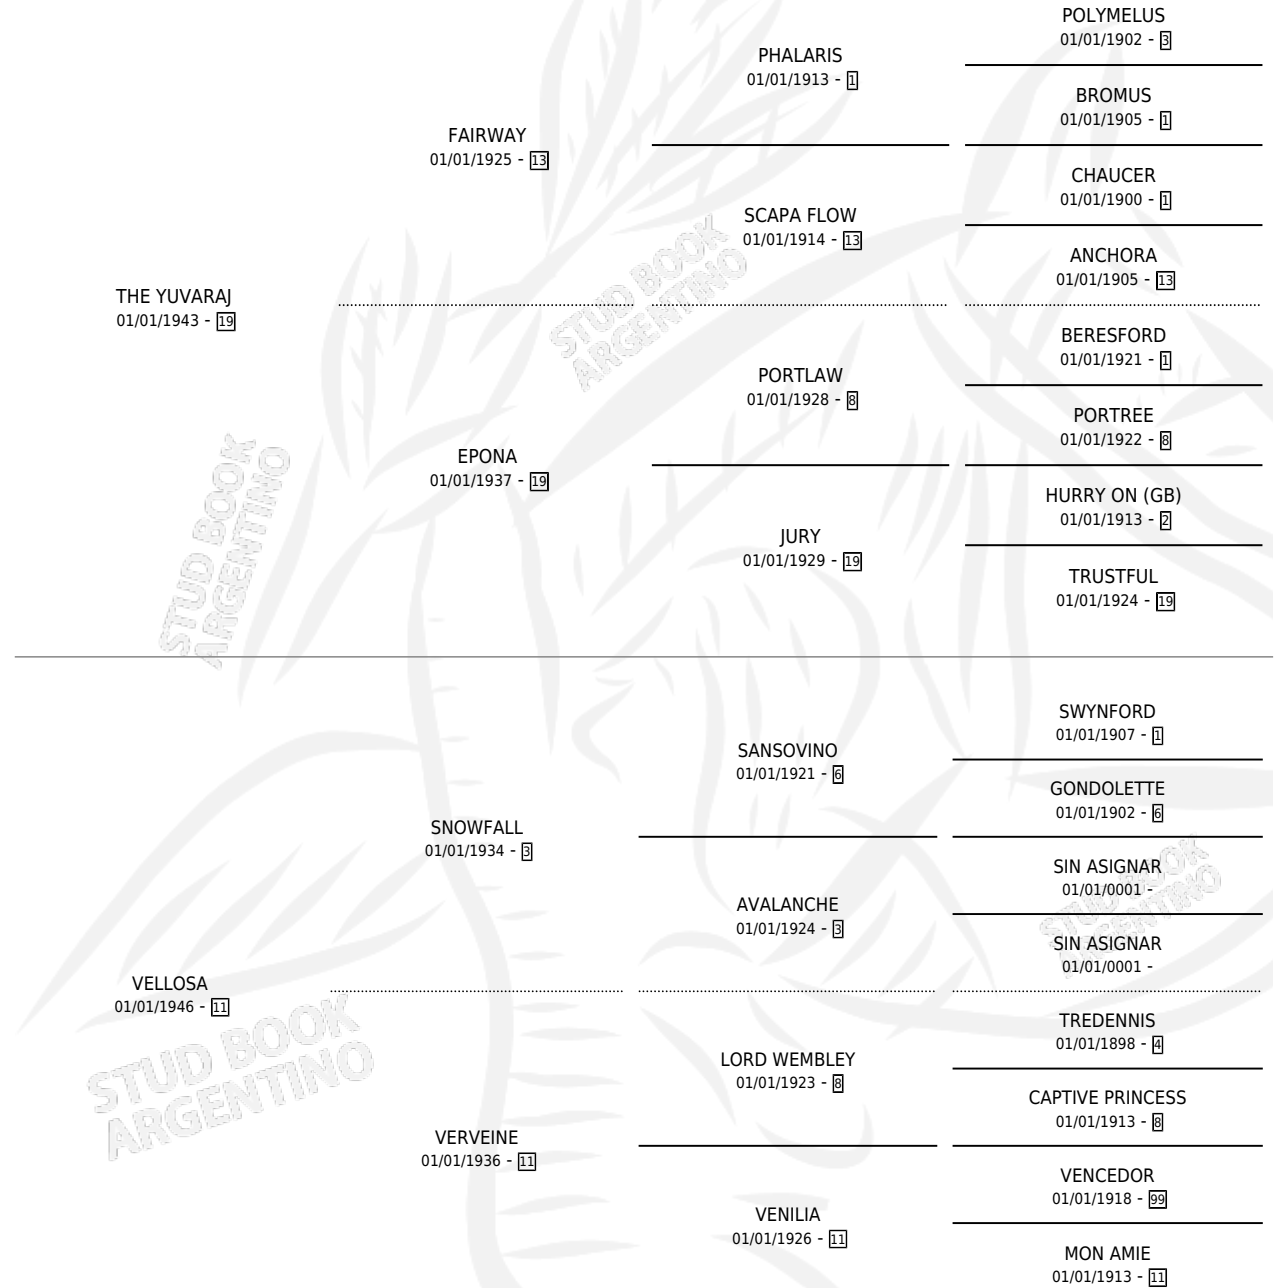

VIENNE

por THE YUVARAJ y VELLOSA por SNOWFALL

Argentina · Hembra · Alazan · · 01/01/1955
Familia 11-d · Volumen 22

ESTADO

TIPIFICACIÓN SANGUÍNEA	X
TIPIFICACIÓN POR ADN	X
PASAPORTE	X
IDENTIFICACIÓN POR MICROCHIP	X
REPRODUCTOR	X

Lugar de nacimiento: Campo particular

Criador: Sin dato

~

HIJOS

	MACHOS	HEMBRAS
1 NACIERON	0	1
SIN ACTUACIONES		

PEDIGREE