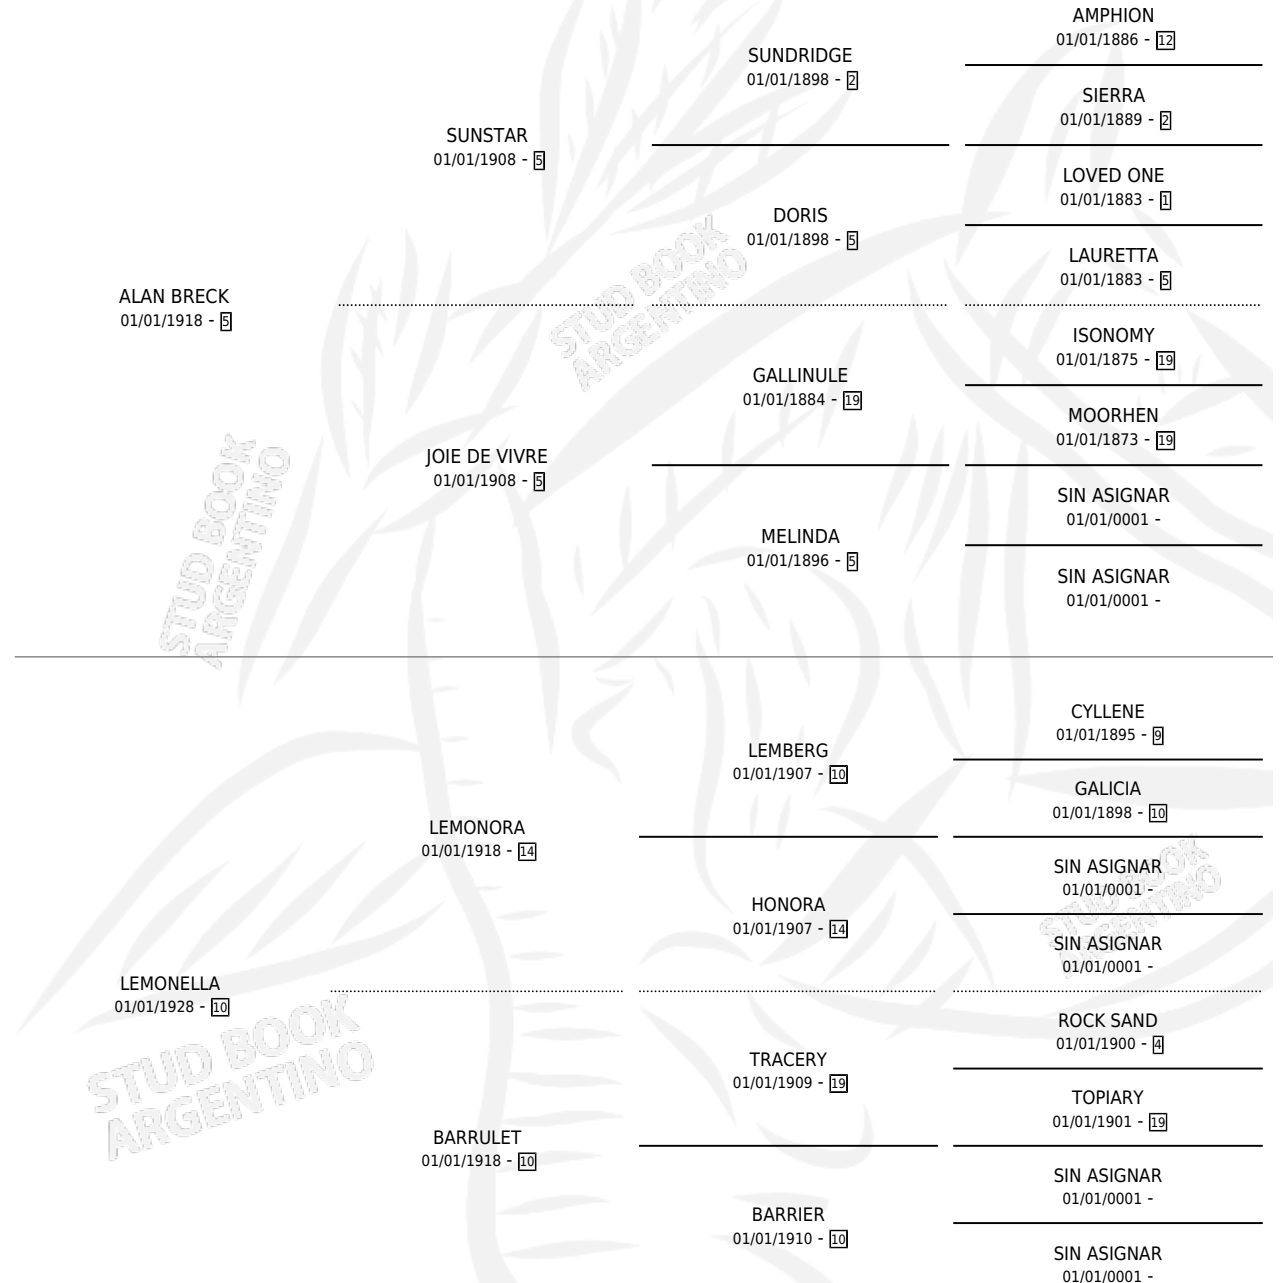

LEMURIA

por ALAN BRECK y LEMONELLA por LEMONORA

Argentina · Hembra · Tordillo · SP · 01/01/1938
Familia 10-c · Volumen 16

ESTADO

TIPIFICACIÓN SANGUÍNEA	X
TIPIFICACIÓN POR ADN	X
PASAPORTE	X
IDENTIFICACIÓN POR MICROCHIP	X
REPRODUCTOR	X

Lugar de nacimiento: Campo particular

Criador: Sin dato

~

HIJOS

	MACHOS	HEMBRAS
1 NACIERON	0	1

SIN ACTUACIONES

PEDIGREE

LEMURIA