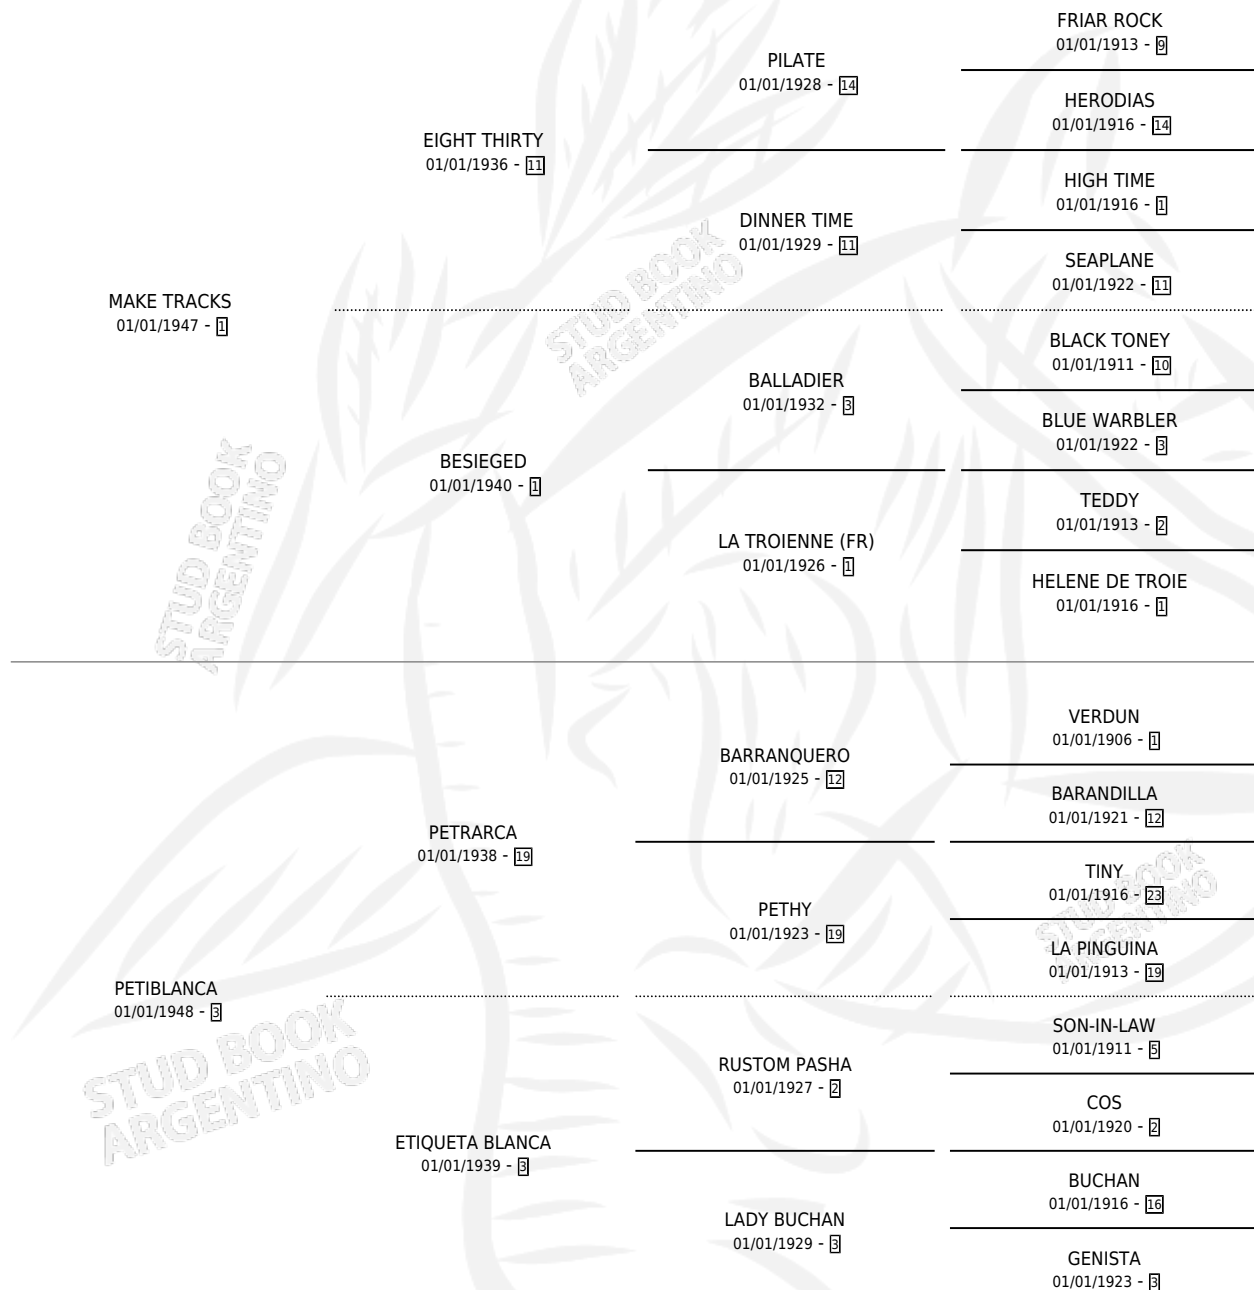

FUNDY

por MAKE TRACKS y PETIBLANCA por PETRARCA

Argentina · Hembra · Alazan Tostado · SP · 01/01/1959
Familia 3-e · Volumen 23

ESTADO

TIPIFICACIÓN SANGUÍNEA	X
TIPIFICACIÓN POR ADN	X
PASAPORTE	X
IDENTIFICACIÓN POR MICROCHIP	X
REPRODUCTOR	X

Lugar de nacimiento: Campo particular

Criador: Sin dato

~

HIJOS

	MACHOS	HEMBRAS
6 NACIERON	3	3
1 CORRIERON	0	1
1 GANARON	0	1
0 GANADORES CL	0 GANADORES GR	0 GANADORES G1

PEDIGREE

FUNDY

Datos oficiales del Stud Book Argentino