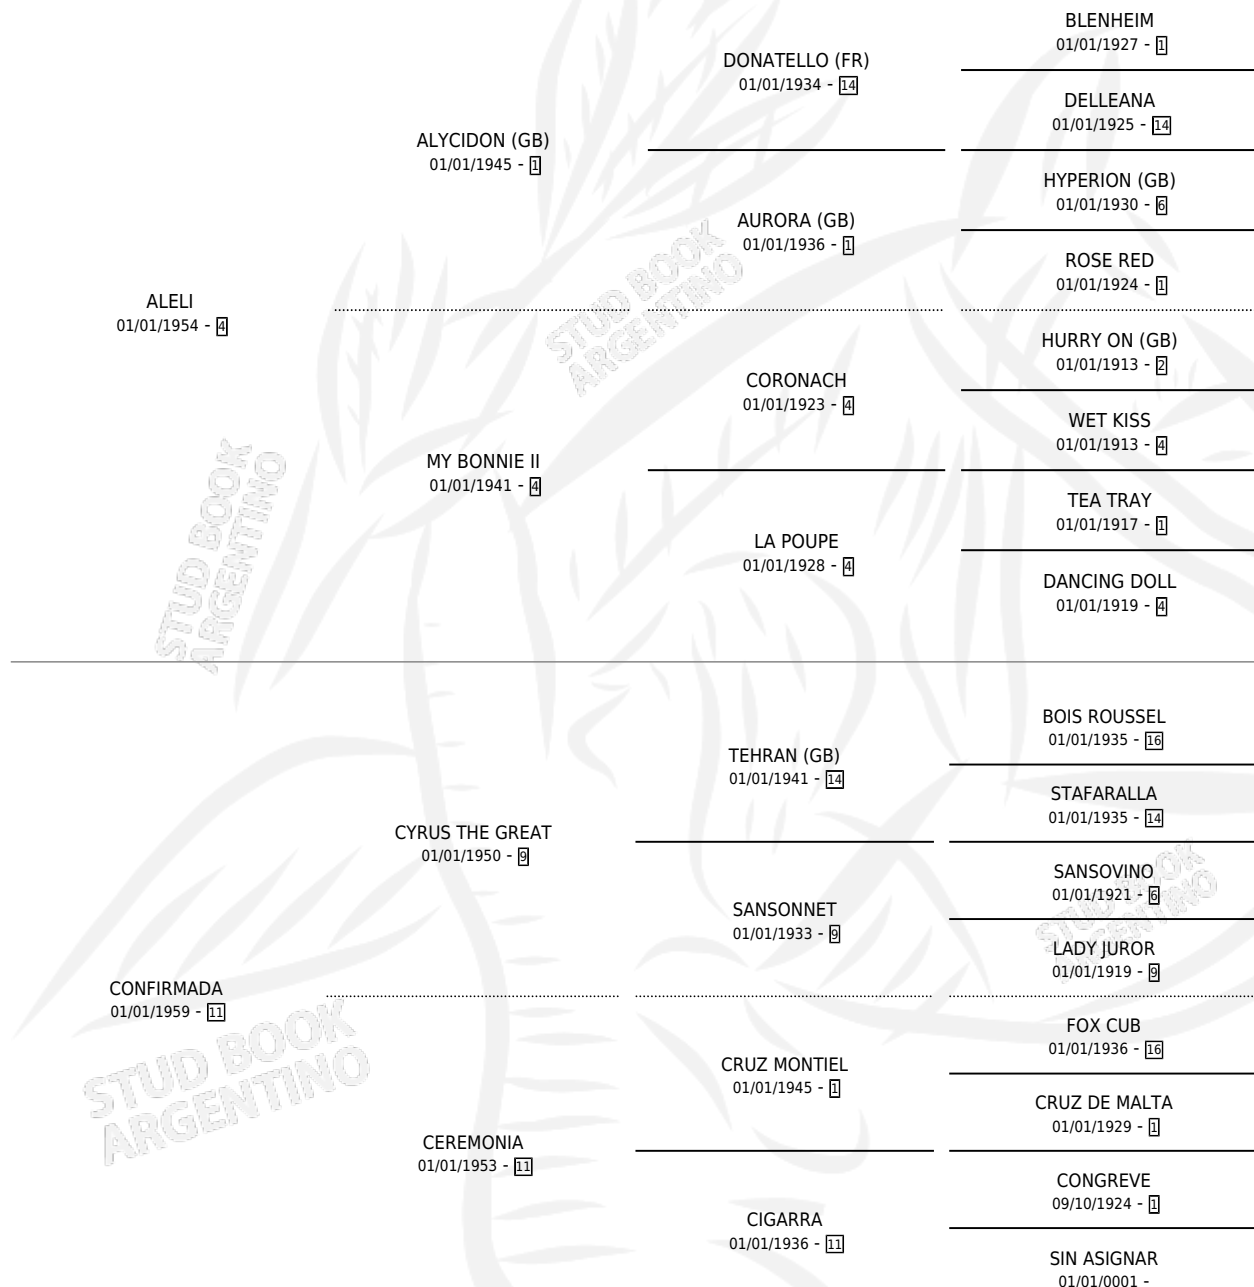

SANTAY

por **ALELI** y **CONFIRMADA** por **CYRUS THE GREAT**

Argentina · Hembra · Zaino · · 01/01/1967
Familia 11-a · Volumen 26

ESTADO

TIPIFICACIÓN SANGUÍNEA	X
TIPIFICACIÓN POR ADN	X
PASAPORTE	X
IDENTIFICACIÓN POR MICROCHIP	X
REPRODUCTOR	X

Lugar de nacimiento: Campo particular

Criador: Sin dato

~

HIJOS

	MACHOS	HEMBRAS
1 NACIERON	0	1
SIN ACTUACIONES		

PEDIGREE

SANTAY

Datos oficiales del Stud Book Argentino