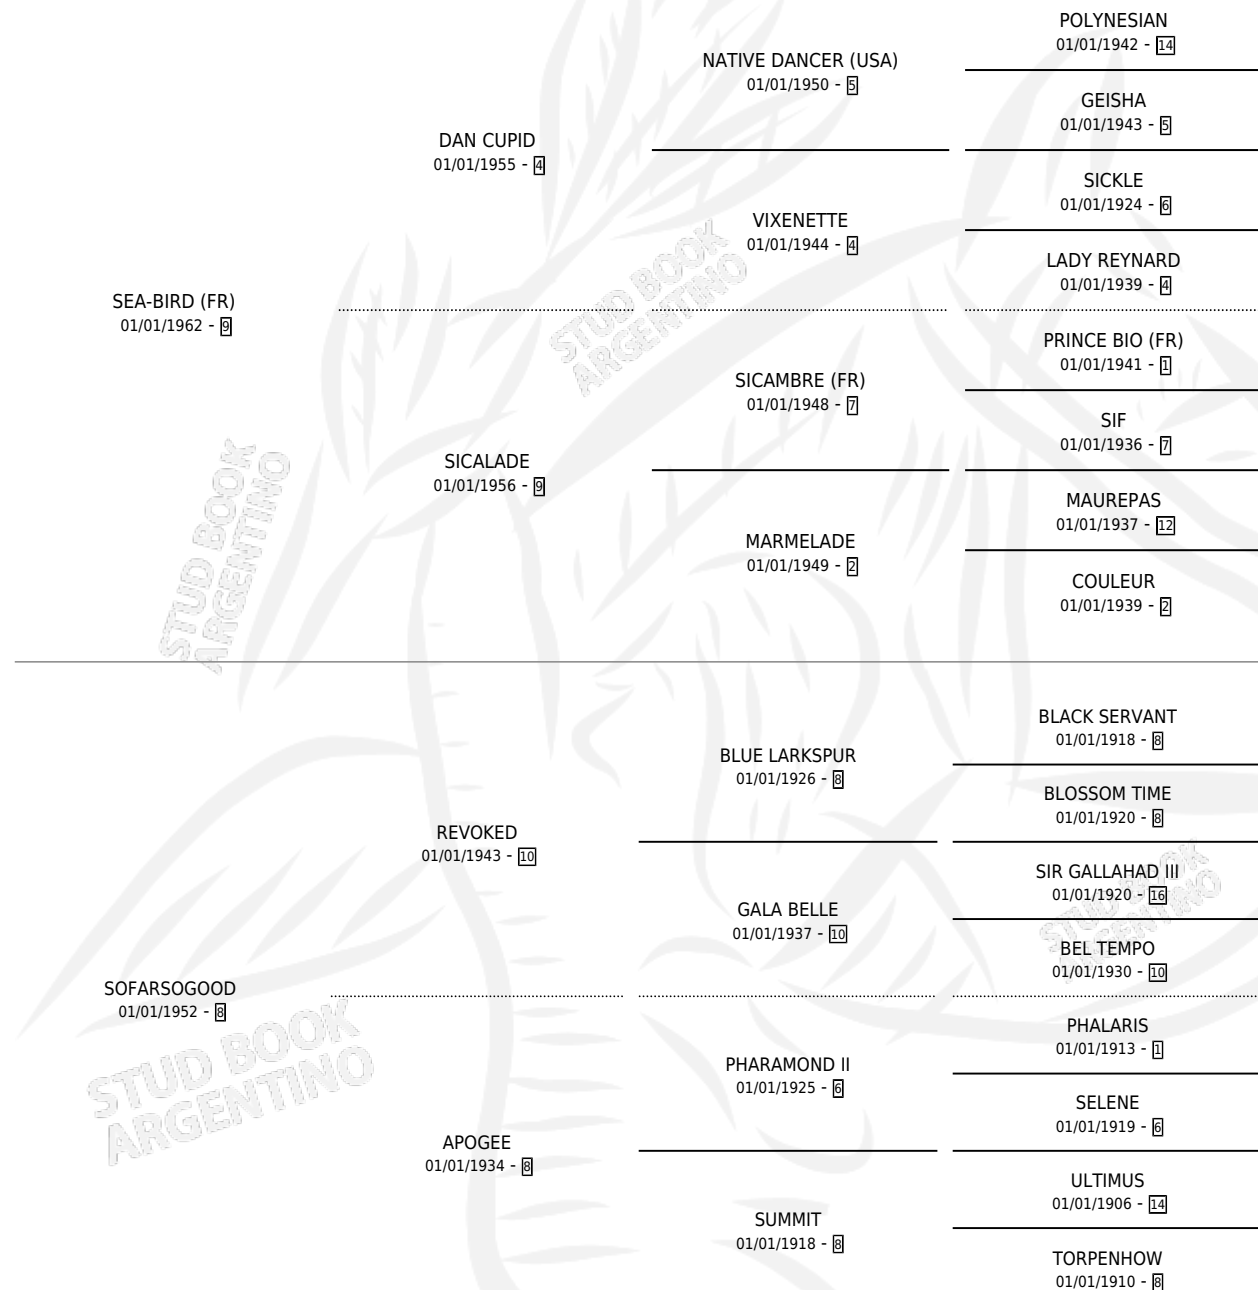

BURD ALANE

PEDIGREE

por SEA-BIRD (FR) y SOFARSOGOOD por REVOKED

Argentina · Macho · Zaino Colorado · SP · 01/01/1967
Familia 8-f · Volumen 26

ESTADO

TIPIFICACIÓN SANGUÍNEA	X
TIPIFICACIÓN POR ADN	X
PASAPORTE	X
IDENTIFICACIÓN POR MICROCHIP	X
REPRODUCTOR	X

Lugar de nacimiento: Campo particular

Criador: Sin dato

~

HIJOS

	MACHOS	HEMBRAS
1 NACIERON	0	1

SIN ACTUACIONES

BURD ALANE

Datos oficiales del Stud Book Argentino