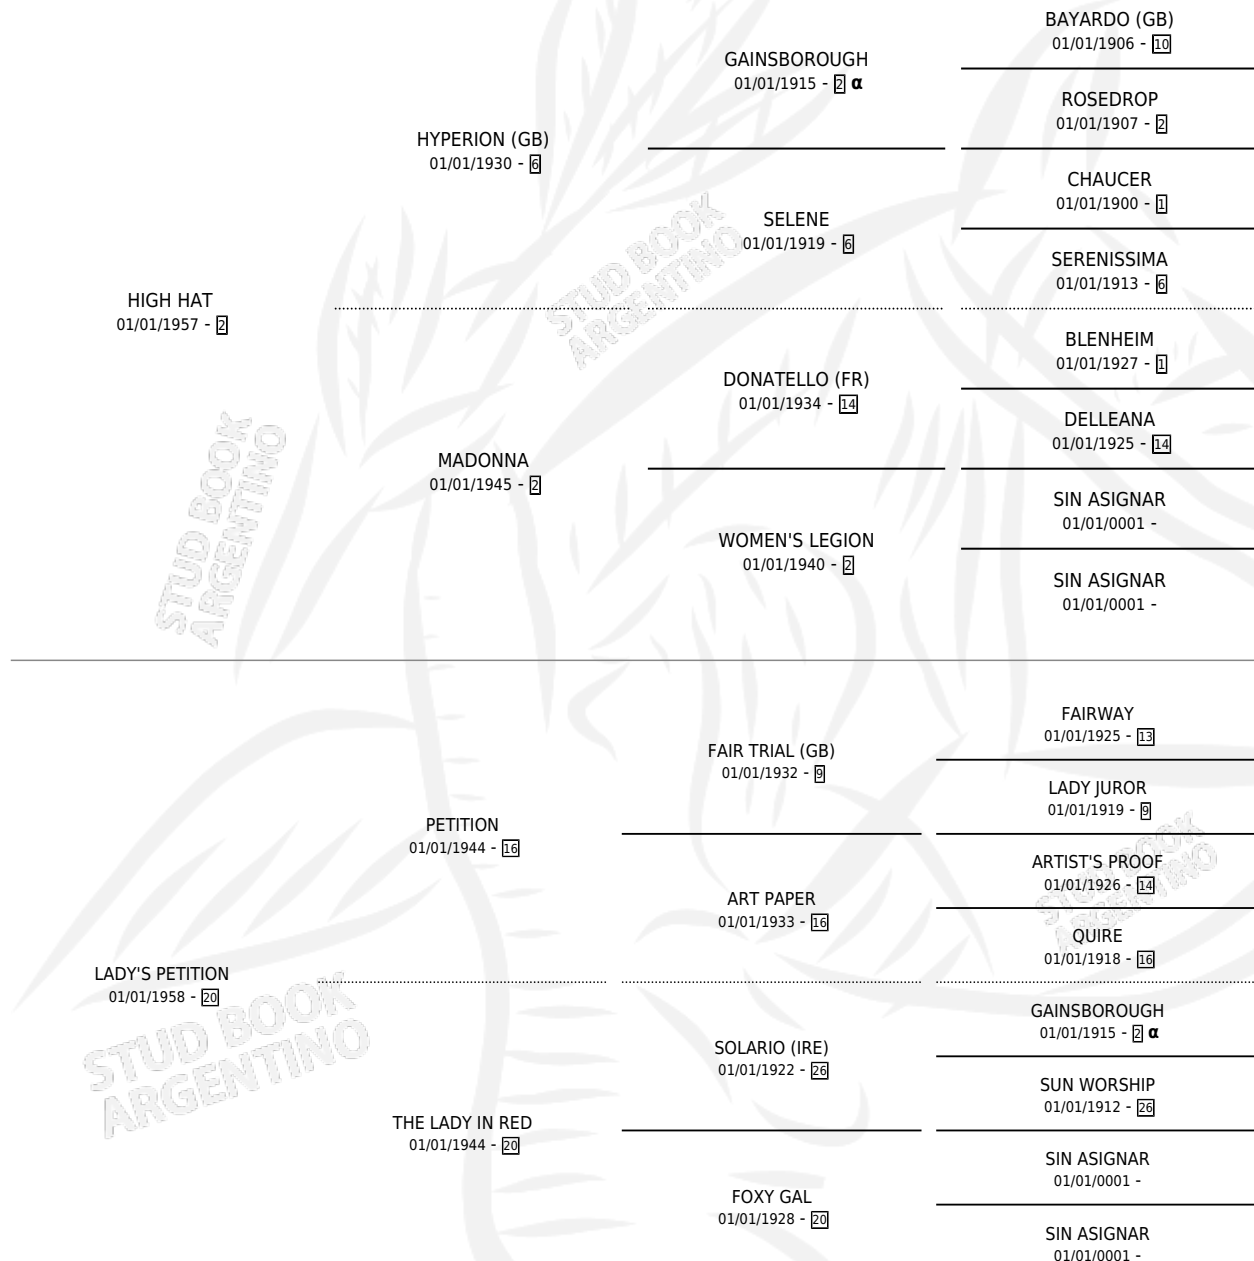

PIRANA

por HIGH HAT y LADY'S PETITION por PETITION

Argentina · Hembra · Alazan · · 01/01/1966
Familia 20 · Volumen 26

ESTADO

TIPIFICACIÓN SANGUÍNEA	X
TIPIFICACIÓN POR ADN	X
PASAPORTE	X
IDENTIFICACIÓN POR MICROCHIP	X
REPRODUCTOR	X

Lugar de nacimiento: Campo particular

Criador: Sin dato

~

HIJOS

	MACHOS	HEMBRAS
1 NACIERON	0	1
SIN ACTUACIONES		

PEDIGREE

INBREEDING : α

PIRANA