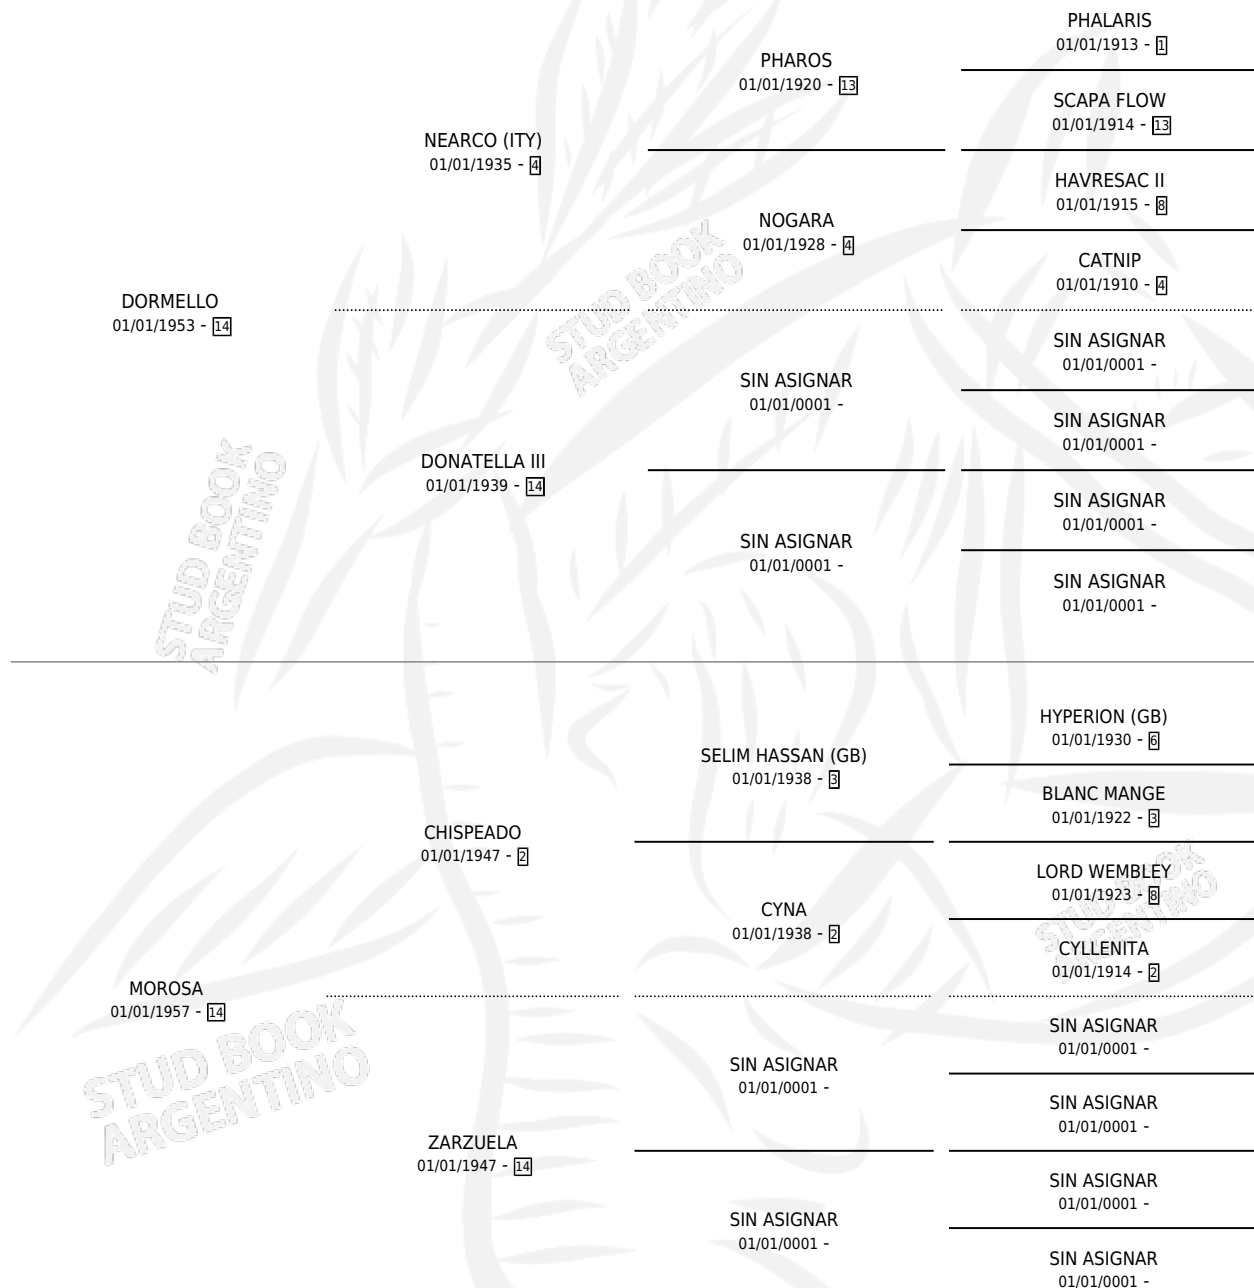

MORERIA

por **DORMELLO** y **MOROSA** por **CHISPEADO**

Argentina · Hembra · Alazan Tostado · SP · 01/01/1969
Familia 14-f · Volumen 27

ESTADO

TIPIFICACIÓN SANGUÍNEA	X
TIPIFICACIÓN POR ADN	X
PASAPORTE	X
IDENTIFICACIÓN POR MICROCHIP	X
REPRODUCTOR	X

Lugar de nacimiento: Campo particular

Criador: Sin dato

~

HIJOS

	MACHOS	HEMBRAS
6 NACIERON	1	5
3 CORRIERON	0	3
3 GANARON	0	3
0 GANADORES CL	0 GANADORES GR	0 GANADORES G1

PEDIGREE

MORERIA

Datos oficiales del Stud Book Argentino