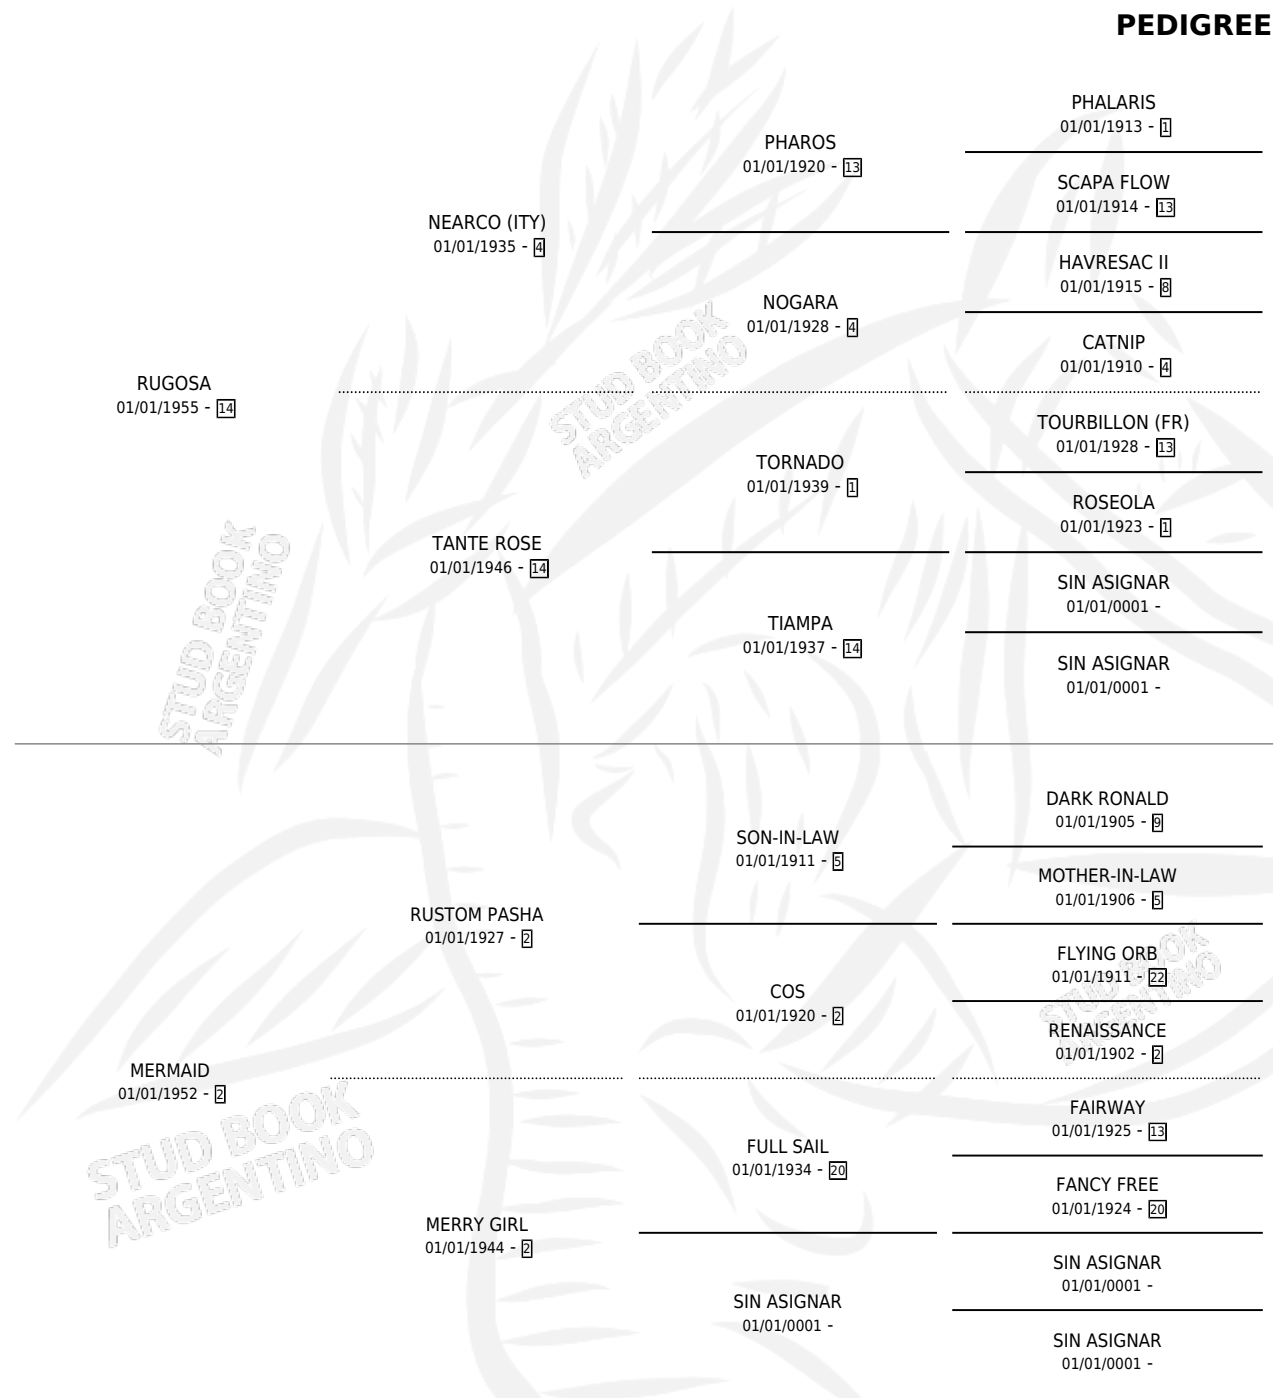

EARLY STAR

PEDIGREE

por RUGOSA y MERMAID por RUSTOM PASHA

Argentina · Hembra · Zaino · SP · 01/01/1964
Familia 2-m · Volumen 25

ESTADO

TIPIFICACIÓN SANGUÍNEA	X
TIPIFICACIÓN POR ADN	X
PASAPORTE	X
IDENTIFICACIÓN POR MICROCHIP	X
REPRODUCTOR	X

Lugar de nacimiento: Campo particular

Criador: Sin dato

~

HIJOS

	MACHOS	HEMBRAS
2 NACIERON	1	1

SIN ACTUACIONES

EARLY STAR

Datos oficiales del Stud Book Argentino