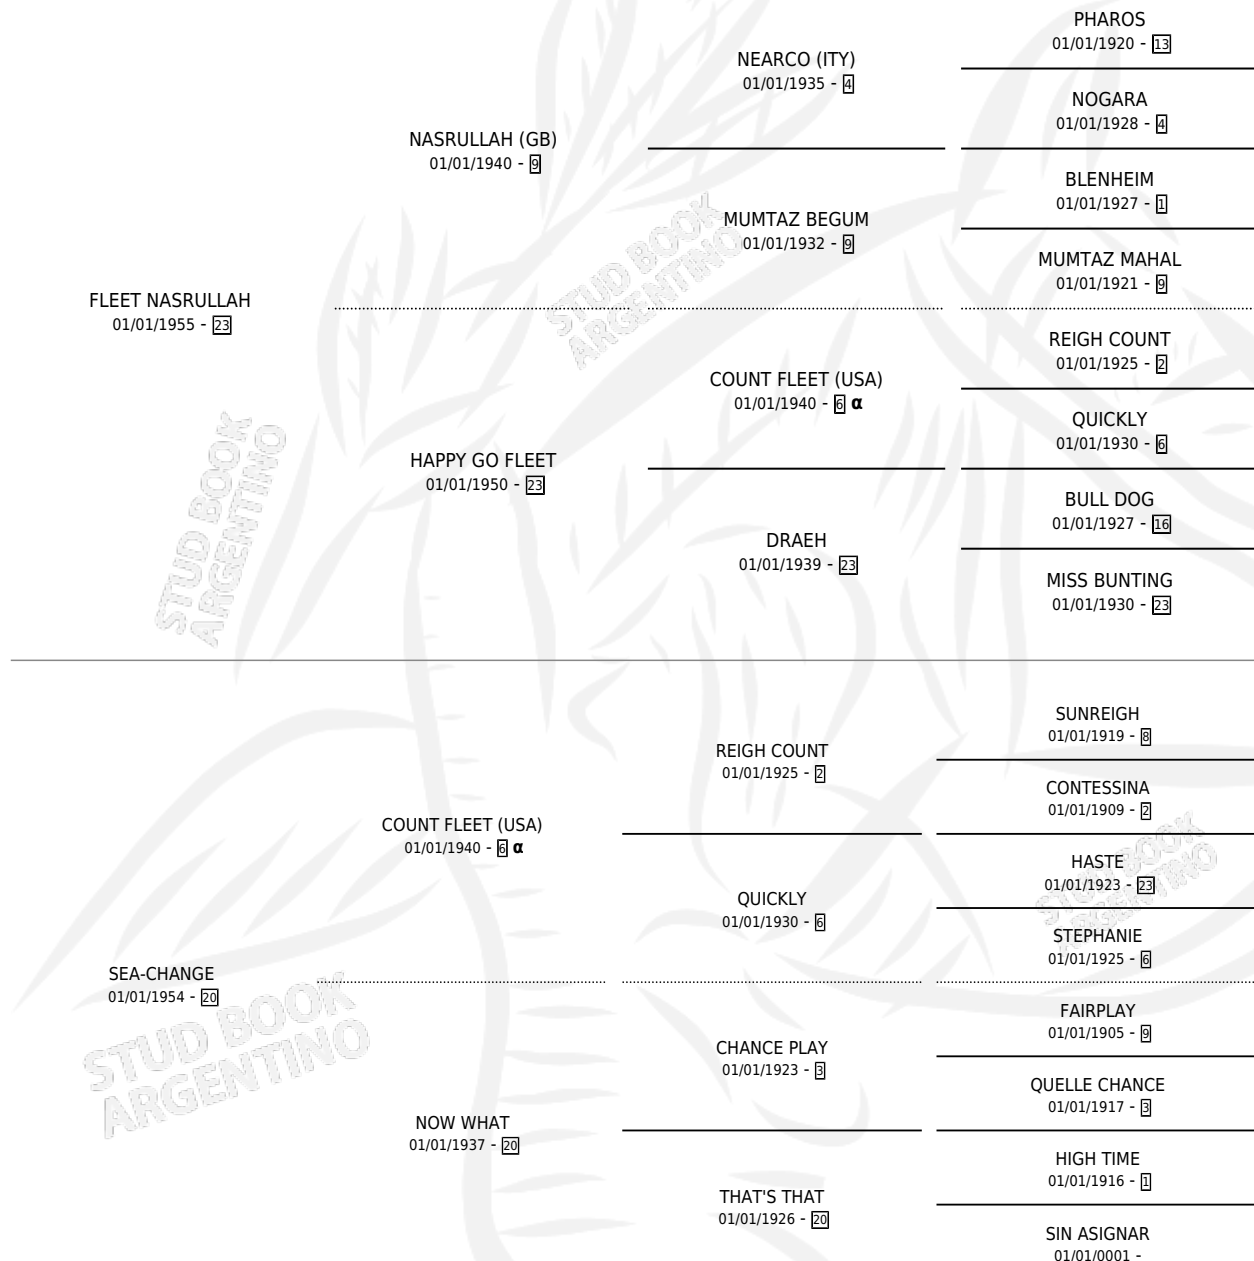

EBB AND FLOW

por **FLEET NASRULLAH** y **SEA-CHANGE** por **COUNT FLEET (USA)**

Argentina · Hembra · Zaino · · 01/01/1968
Familia 20 · Volumen 26

ESTADO

TIPIFICACIÓN SANGUÍNEA	X
TIPIFICACIÓN POR ADN	X
PASAPORTE	X
IDENTIFICACIÓN POR MICROCHIP	X
REPRODUCTOR	X

Lugar de nacimiento: Campo particular
Criador: Sin dato

~

HIJOS

	MACHOS	HEMBRAS
1 NACIERON	0	1
SIN ACTUACIONES		

PEDIGREE

INBREEDING : α

EBB AND FLOW

Datos oficiales del Stud Book Argentino