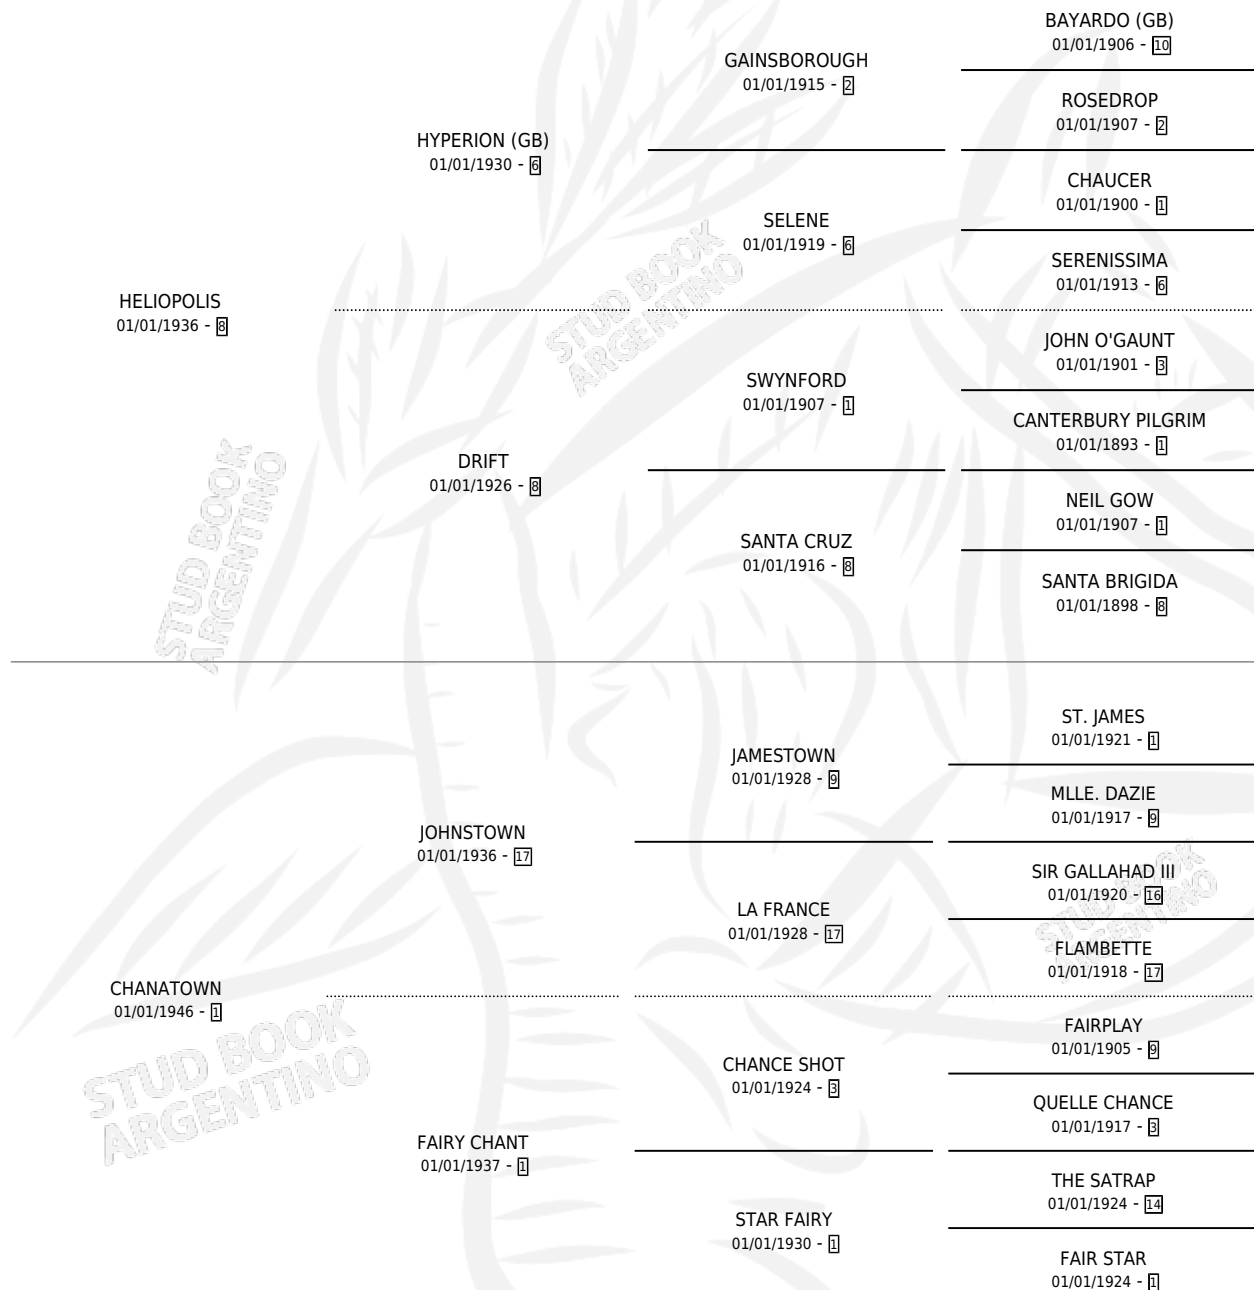

TOPOLO

por HELIOPOLIS y CHANATOWN por JOHNSTOWN

Argentina · Hembra · Zaino Colorado · · 01/01/1957
Familia 1-c · Volumen 23

ESTADO

TIPIFICACIÓN SANGUÍNEA	X
TIPIFICACIÓN POR ADN	X
PASAPORTE	X
IDENTIFICACIÓN POR MICROCHIP	X
REPRODUCTOR	X

Lugar de nacimiento: Campo particular

Criador: Sin dato

~

HIJOS

	MACHOS	HEMBRAS
1 NACIERON	0	1
SIN ACTUACIONES		

PEDIGREE

TOPOLO

Datos oficiales del Stud Book Argentino