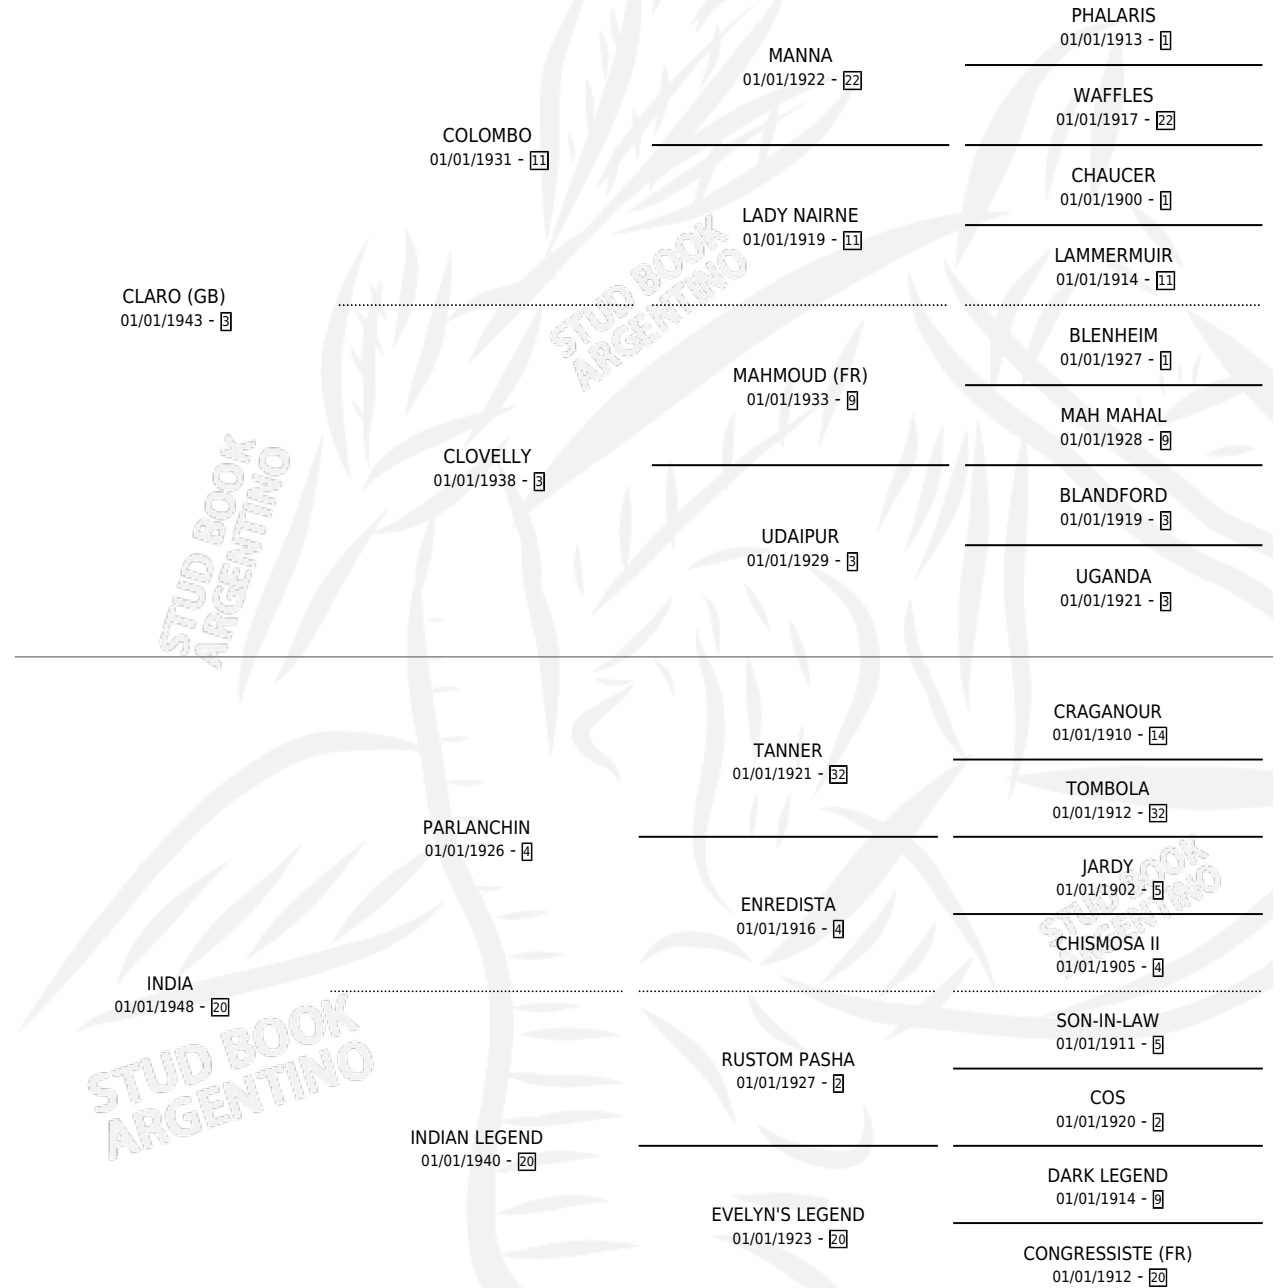

CARAIBA

por CLARO (GB) y INDIA por PARLANCHIN

Argentina · Hembra · Zaino Doradillo · SP · 01/01/1959
Familia 20-d · Volumen 23

ESTADO

TIPIFICACIÓN SANGUÍNEA	X
TIPIFICACIÓN POR ADN	X
PASAPORTE	X
IDENTIFICACIÓN POR MICROCHIP	X
REPRODUCTOR	X

Lugar de nacimiento: Campo particular

Criador: Sin dato

~

HIJOS

	MACHOS	HEMBRAS
3 NACIERON	1	2

SIN ACTUACIONES

PEDIGREE

CARAIBA