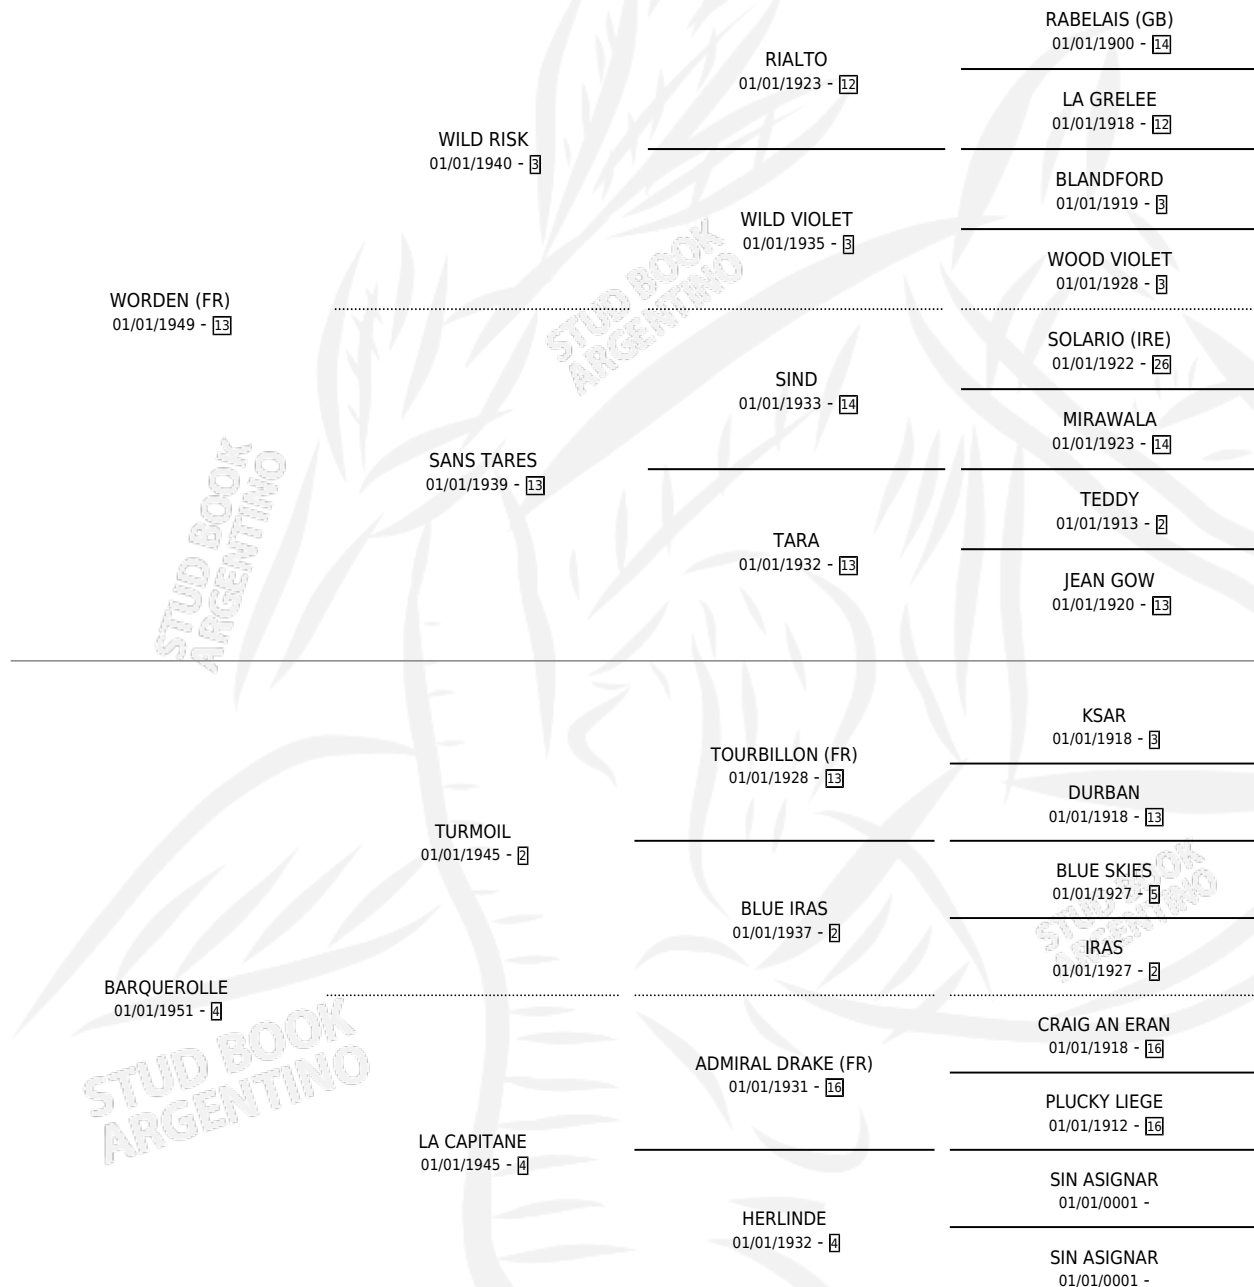

LA CARAVELLE

por **WORDEN (FR)** y **BARQUEROLLE** por **TURMOIL**

Argentina · Hembra · Zaino Colorado · SP · 01/01/1959
Familia 4-f · Volumen 23

ESTADO

TIPIFICACIÓN SANGUÍNEA	X
TIPIFICACIÓN POR ADN	X
PASAPORTE	X
IDENTIFICACIÓN POR MICROCHIP	X
REPRODUCTOR	X

Lugar de nacimiento: Campo particular

Criador: Sin dato

~

HIJOS

	MACHOS	HEMBRAS
1 NACIERON	1	0

SIN ACTUACIONES

PEDIGREE

LA CARAVELLE