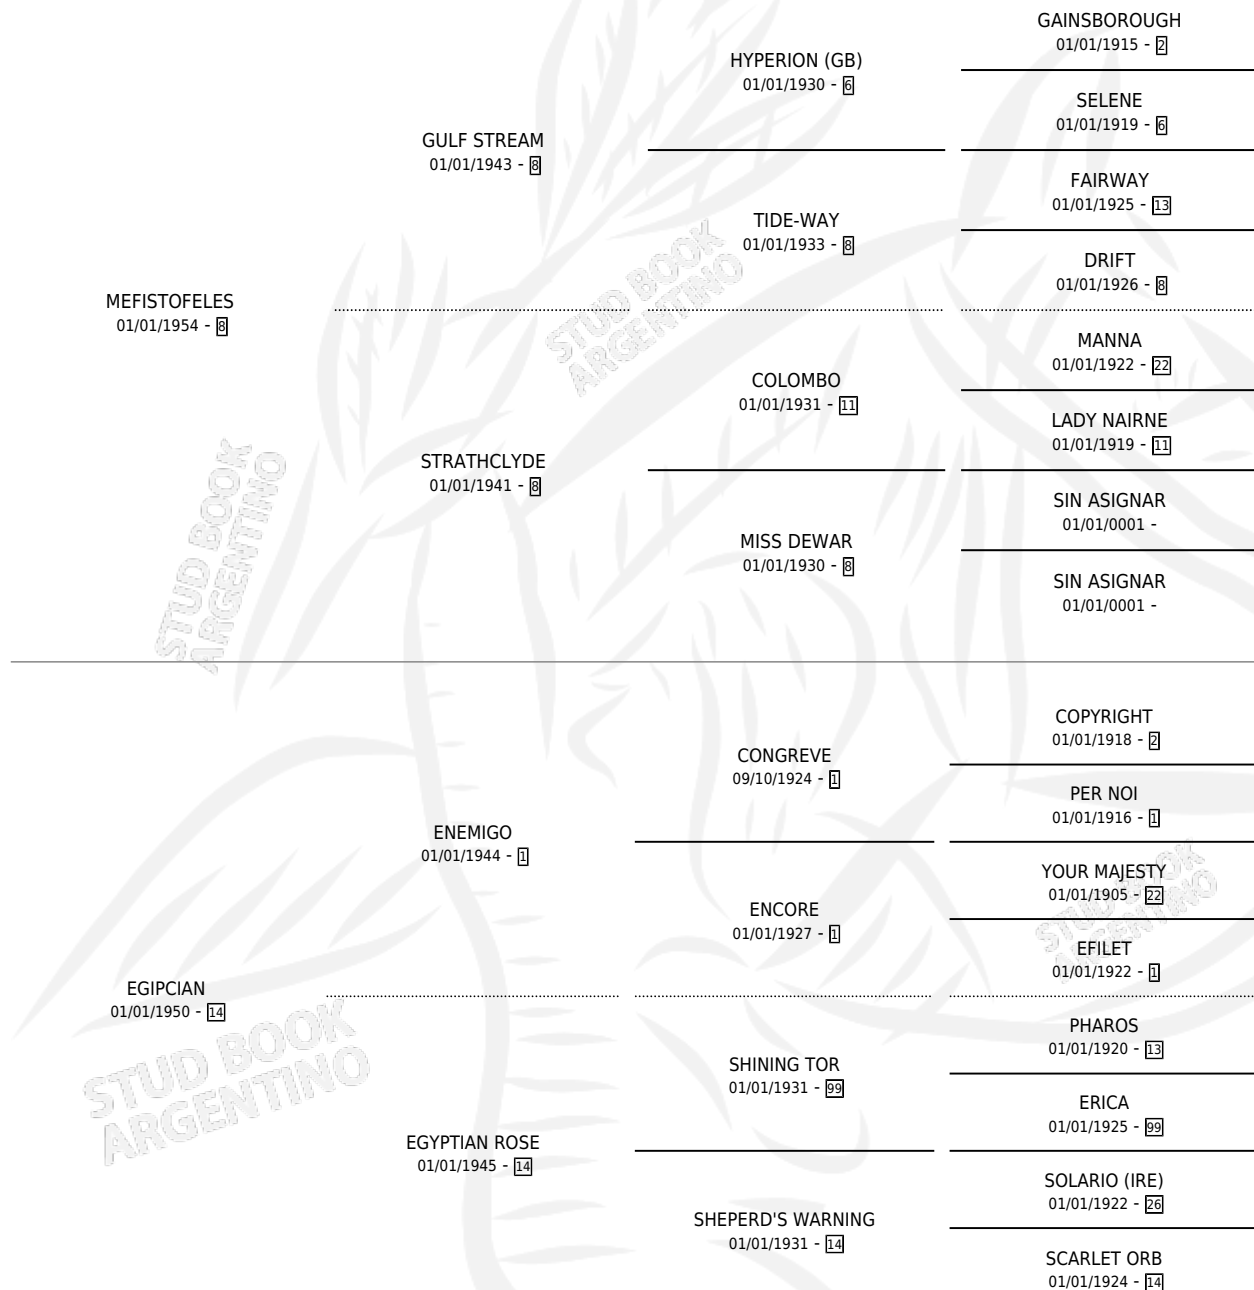

ES GITANA

por **MEFISTOFELES** y **EGIPCIAN** por **ENEMIGO**

Argentina · Hembra · Alazan · SP · 01/01/1964
Familia 14-e · Volumen 25

ESTADO

TIPIFICACIÓN SANGUÍNEA	X
TIPIFICACIÓN POR ADN	X
PASAPORTE	X
IDENTIFICACIÓN POR MICROCHIP	X
REPRODUCTOR	✓

Lugar de nacimiento: Campo particular

Criador: Sin dato

~

HIJOS

	MACHOS	HEMBRAS
3 NACIERON	0	3
1 CORRIERON	0	1
1 GANARON	0	1
0 GANADORES CL	0 GANADORES GR	0 GANADORES G1

PEDIGREE

S

mientos 0 / Efectividad 0.00%

PADRILLO	PRODUCTO	CRIADOR	1ER SERVICIO	ÚLTIMO SERVICIO
SIN ASIGNAR	∅		31/12/1985	31/12/1985
SIN ASIGNAR	∅			

ES GITANA

Datos oficiales del Stud Book Argentino

Documento generado el 28/04/2026

studbook.org.ar