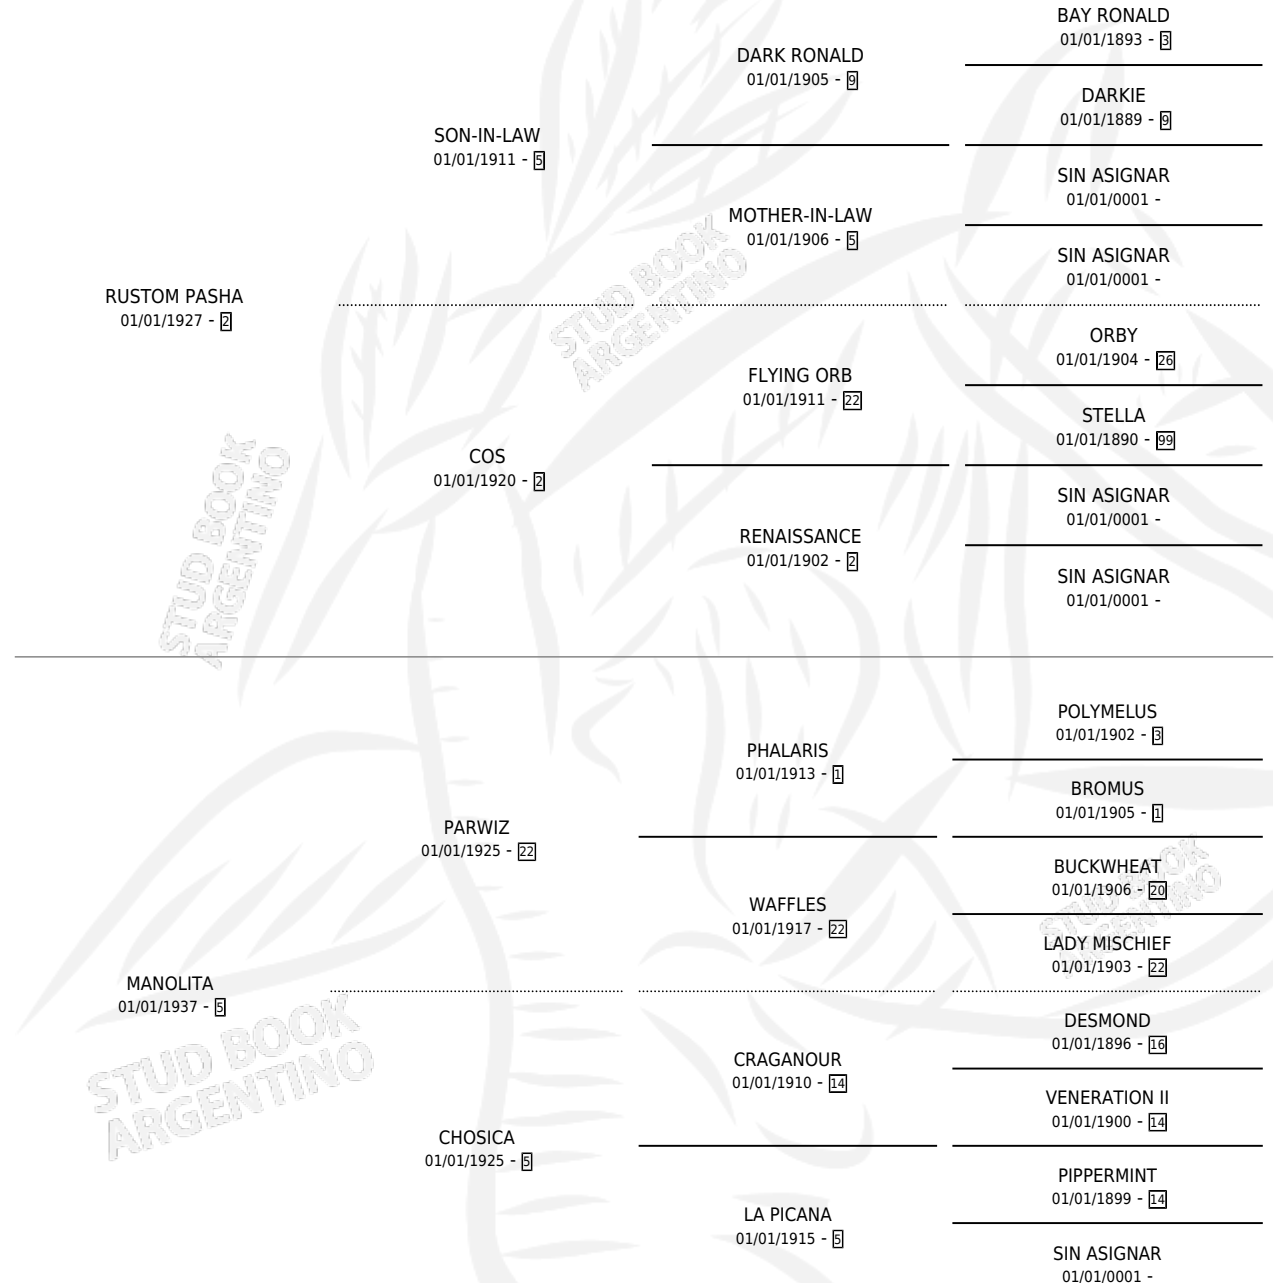

MARIBELA

por RUSTOM PASHA y MANOLITA por PARWIZ

Argentina · Hembra · Alazan Tostado · SP · 01/01/1945
Familia 5-a · Volumen 19

ESTADO

TIPIFICACIÓN SANGUÍNEA	X
TIPIFICACIÓN POR ADN	X
PASAPORTE	X
IDENTIFICACIÓN POR MICROCHIP	X
REPRODUCTOR	X

Lugar de nacimiento: Campo particular

Criador: Sin dato

~

HIJOS

	MACHOS	HEMBRAS
3 NACIERON	0	3
SIN ACTUACIONES		

PEDIGREE