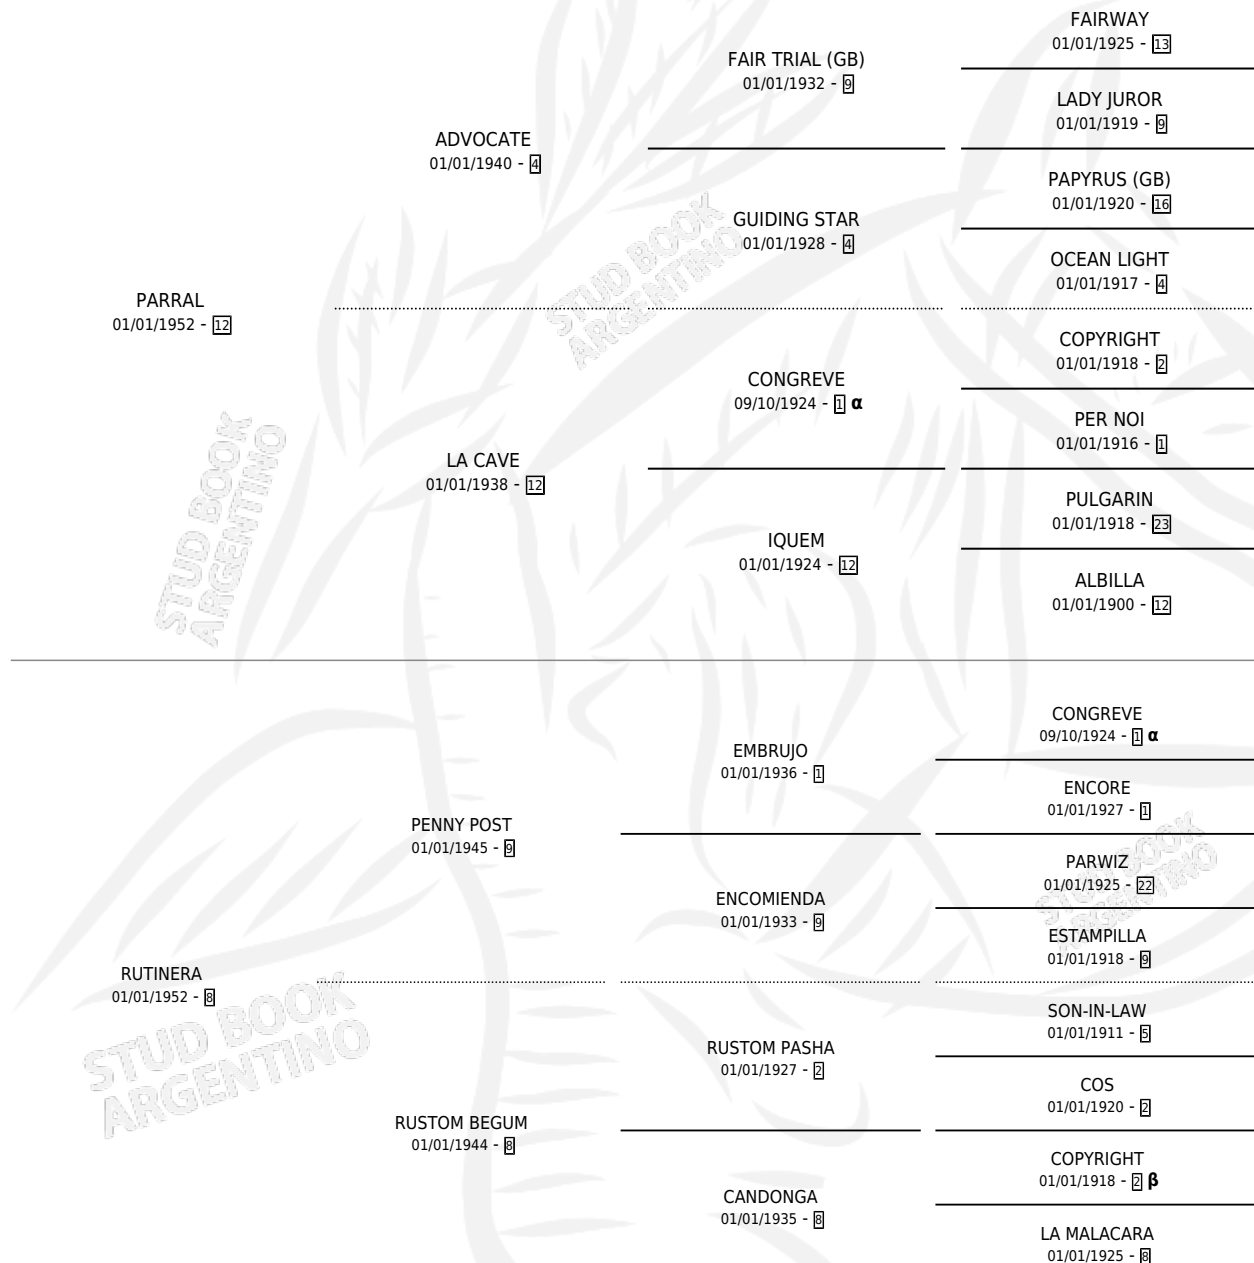

RUTA AZUL

por **PARRAL** y **RUTINERA** por **PENNY POST**

Argentina · Hembra · Alazan · SP · 01/01/1961
Familia 8-g · Volumen 24

ESTADO

TIPIFICACIÓN SANGUÍNEA	X
TIPIFICACIÓN POR ADN	X
PASAPORTE	X
IDENTIFICACIÓN POR MICROCHIP	X
REPRODUCTOR	X

Lugar de nacimiento: Campo particular

Criador: Sin dato

~

HIJOS

	MACHOS	HEMBRAS
2 NACIERON	1	1
1 CORRIERON	1	0
1 GANARON	1	0
0 GANADORES CL	0 GANADORES GR	0 GANADORES G1

PEDIGREE

INBREEDING : α, β

RUTA AZUL