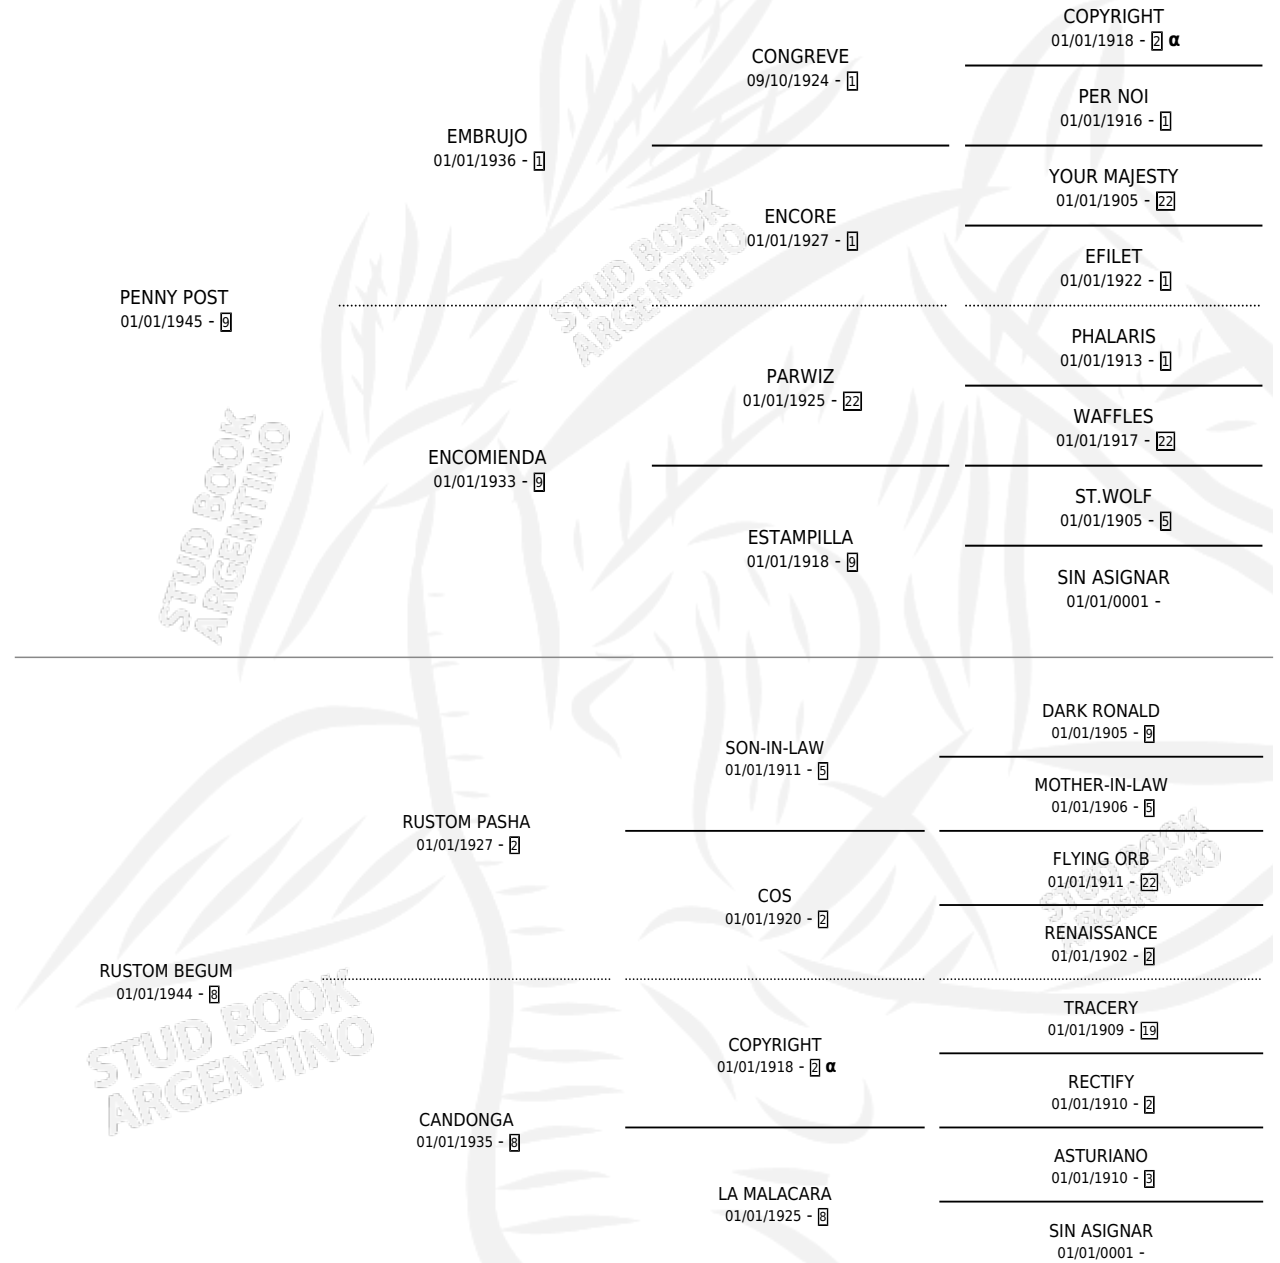

RUTINERA

por PENNY POST y RUSTOM BEGUM por RUSTOM PASHA

Argentina · Hembra · Alazan Tostado · SP · 01/01/1952
Familia 8-g · Volumen 21

ESTADO

TIPIFICACIÓN SANGUÍNEA	X
TIPIFICACIÓN POR ADN	X
PASAPORTE	X
IDENTIFICACIÓN POR MICROCHIP	X
REPRODUCTOR	X

Lugar de nacimiento: Campo particular

Criador: Sin dato

~

HIJOS

	MACHOS	HEMBRAS
4 NACIERON	1	3
SIN ACTUACIONES		

PEDIGREE

INBREEDING : α