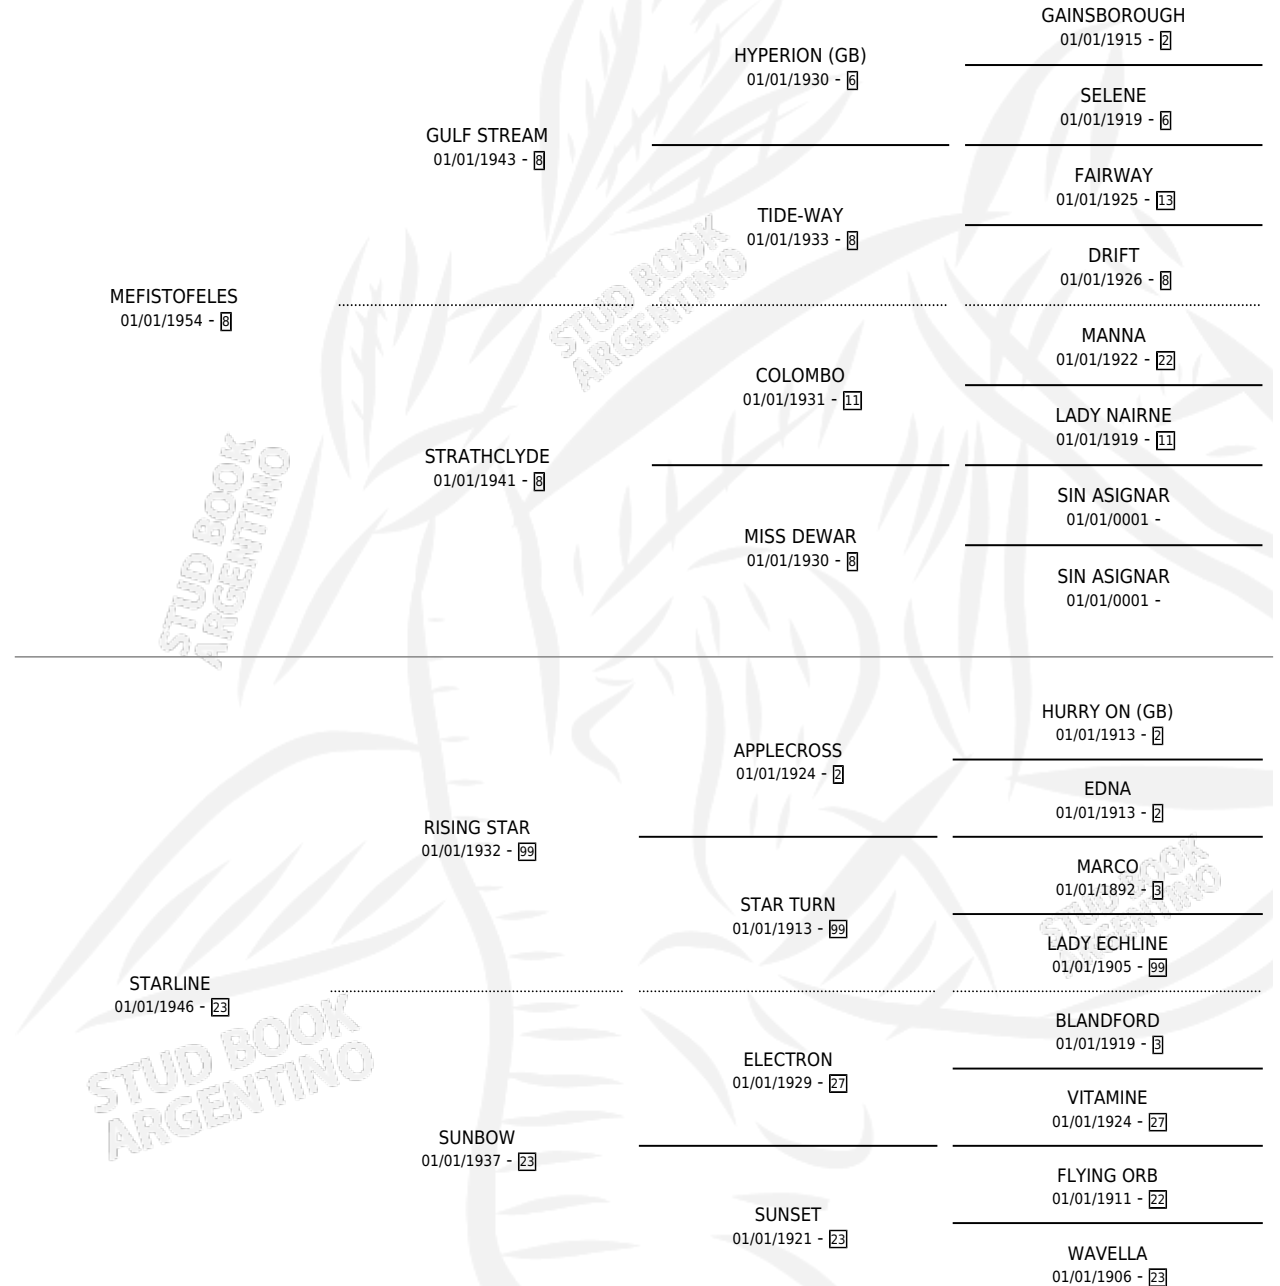

SULTANETTE

por **MEFISTOFELES** y **STARLINE** por **RISING STAR**

Argentina · Hembra · Alazan · SP · 25/11/1964
Familia 23-a · Volumen 25

ESTADO

TIPIFICACIÓN SANGUÍNEA	X
TIPIFICACIÓN POR ADN	X
PASAPORTE	X
IDENTIFICACIÓN POR MICROCHIP	X
REPRODUCTOR	✓

Lugar de nacimiento: Campo particular

Criador: Sin dato

~

HIJOS

	MACHOS	HEMBRAS
8 NACIERON	4	4
2 CORRIERON	2	0
2 GANARON	2	0
0 GANADORES CL	0 GANADORES GR	0 GANADORES G1

PEDIGREE