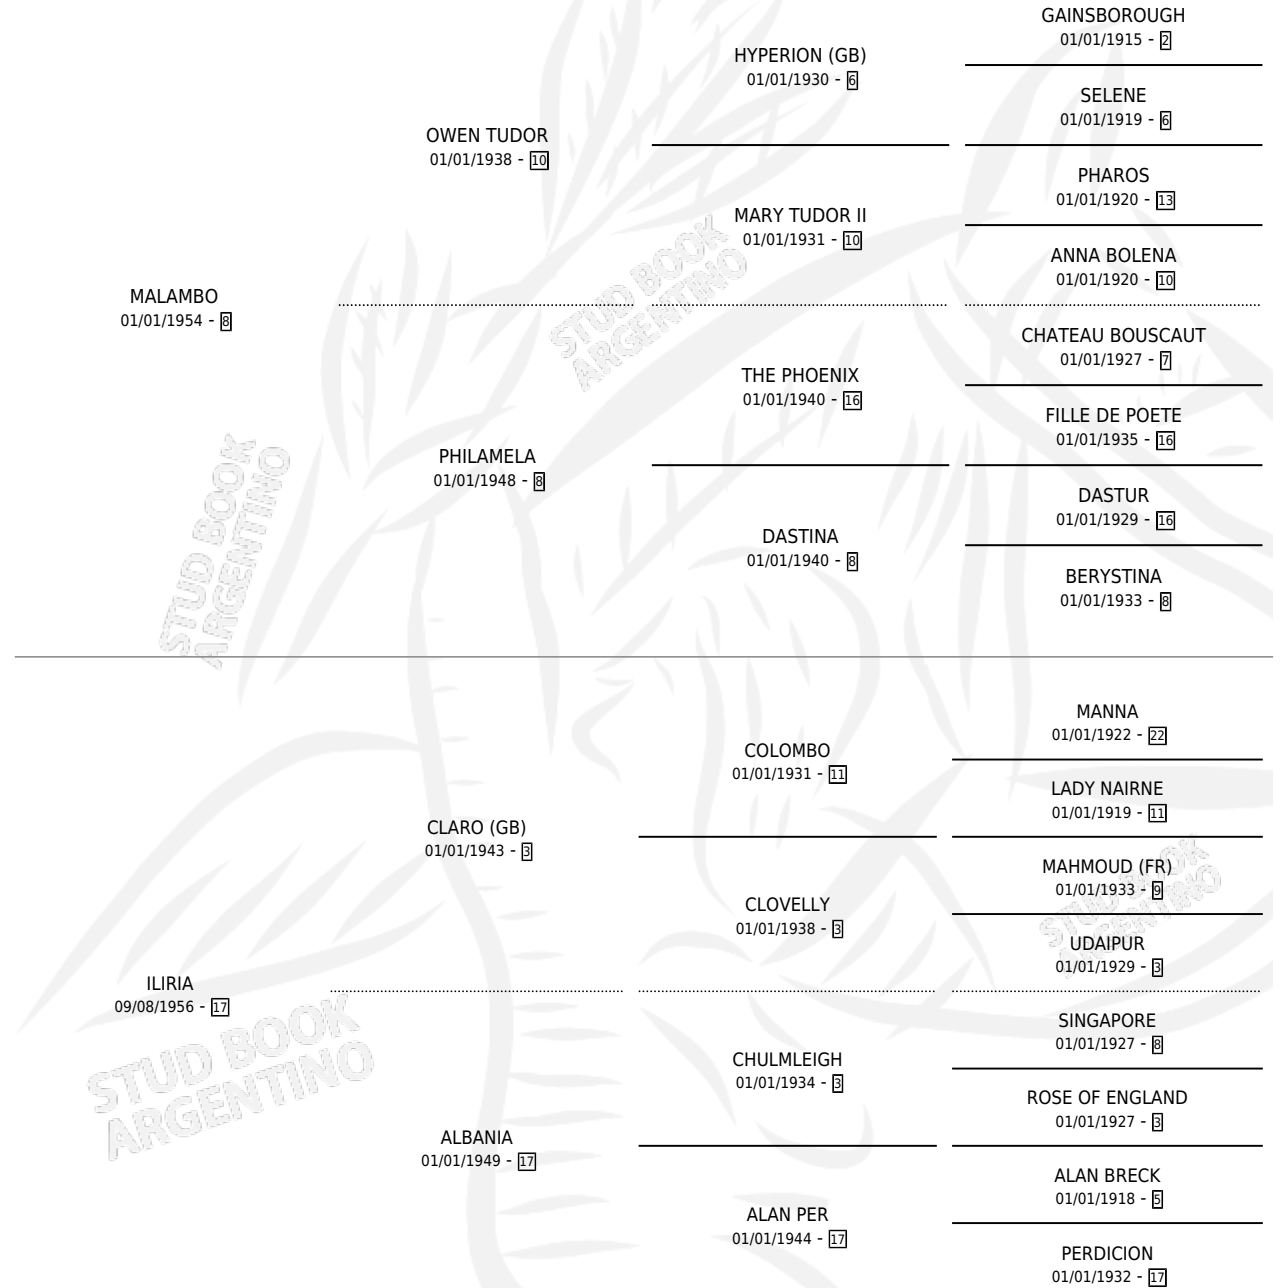

MEDIA CAÑA

por MALAMBO y ILIRIA por CLARO (GB)

Argentina · Hembra · Zaino Colorado · SP · 11/08/1963
Familia 17-c · Volumen 25

ESTADO

TIPIFICACIÓN SANGUÍNEA	X
TIPIFICACIÓN POR ADN	X
PASAPORTE	X
IDENTIFICACIÓN POR MICROCHIP	X
REPRODUCTOR	X

Lugar de nacimiento: Campo particular

Criador: Sin dato

~

HIJOS

	MACHOS	HEMBRAS
4 NACIERON	1	3
4 CORRIERON	1	3
4 GANARON	1	3
0 GANADORES CL	0 GANADORES GR	0 GANADORES G1

PEDIGREE