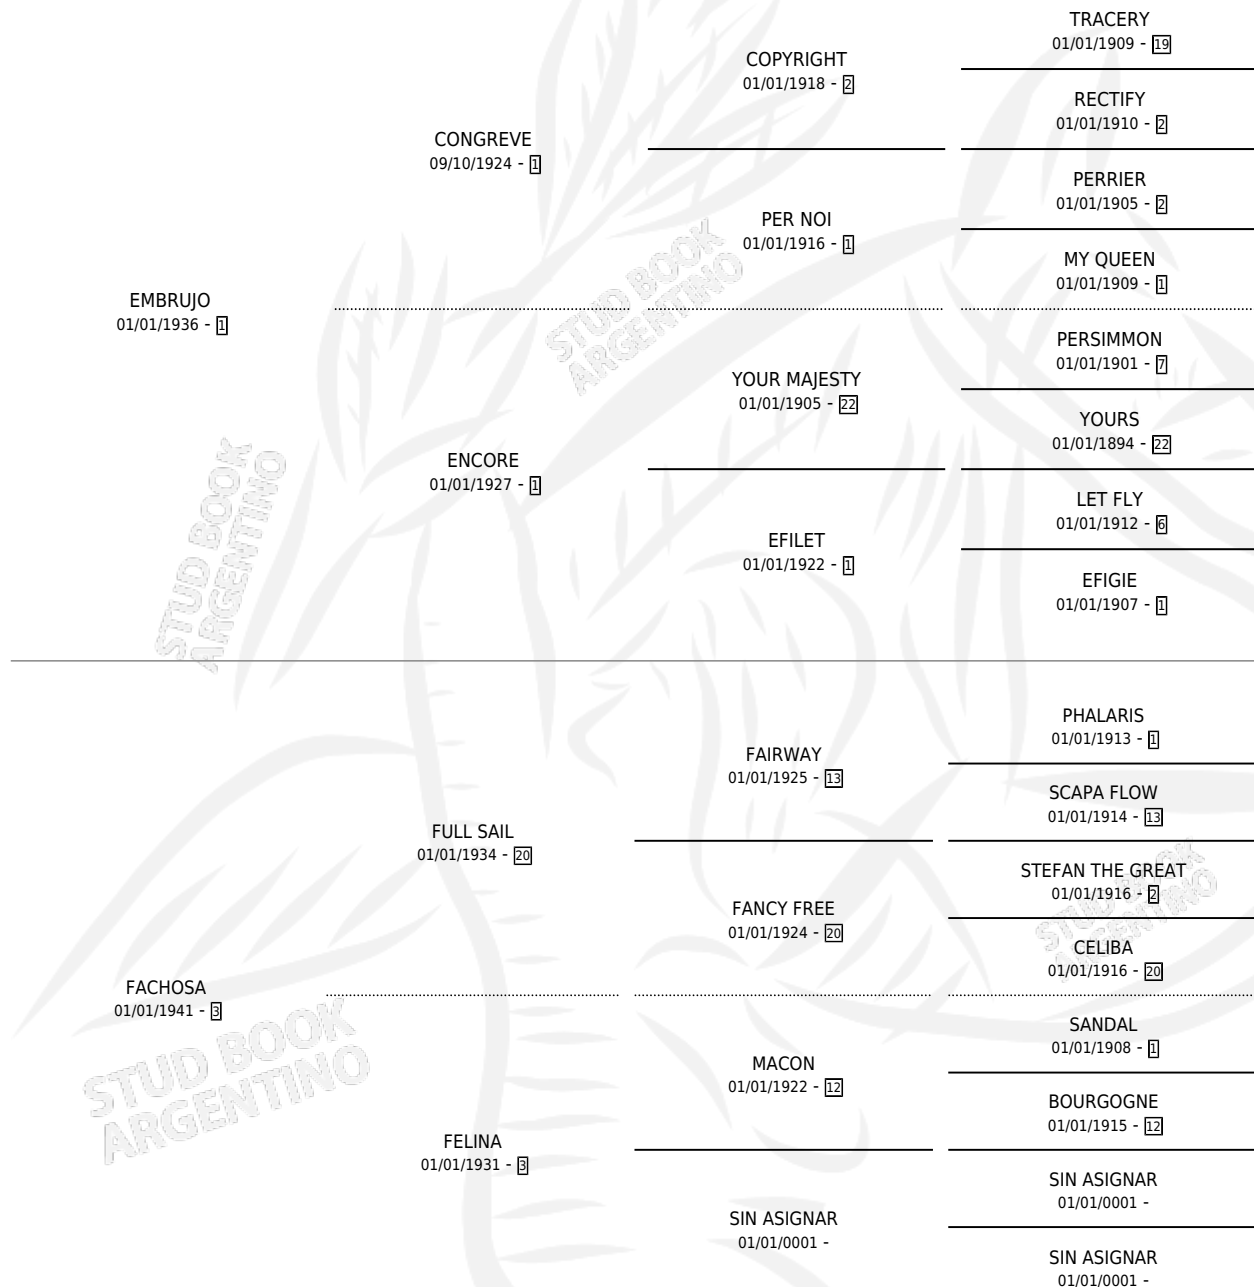

FASCINADOR

por **EMBRUJO** y **FACHOSA** por **FULL SAIL**

Argentina · Macho · Zaino · SP · 01/01/1947
Familia 3-o · Volumen 19

ESTADO

TIPIFICACIÓN SANGUÍNEA	X
TIPIFICACIÓN POR ADN	X
PASAPORTE	X
IDENTIFICACIÓN POR MICROCHIP	X
REPRODUCTOR	X

Lugar de nacimiento: Campo particular
Criador: Sin dato

~

HIJOS

	MACHOS	HEMBRAS
17 NACIERON	1	16
SIN ACTUACIONES		

PEDIGREE

FASCINADOR

Datos oficiales del Stud Book Argentino

Documento generado el 14/05/2026