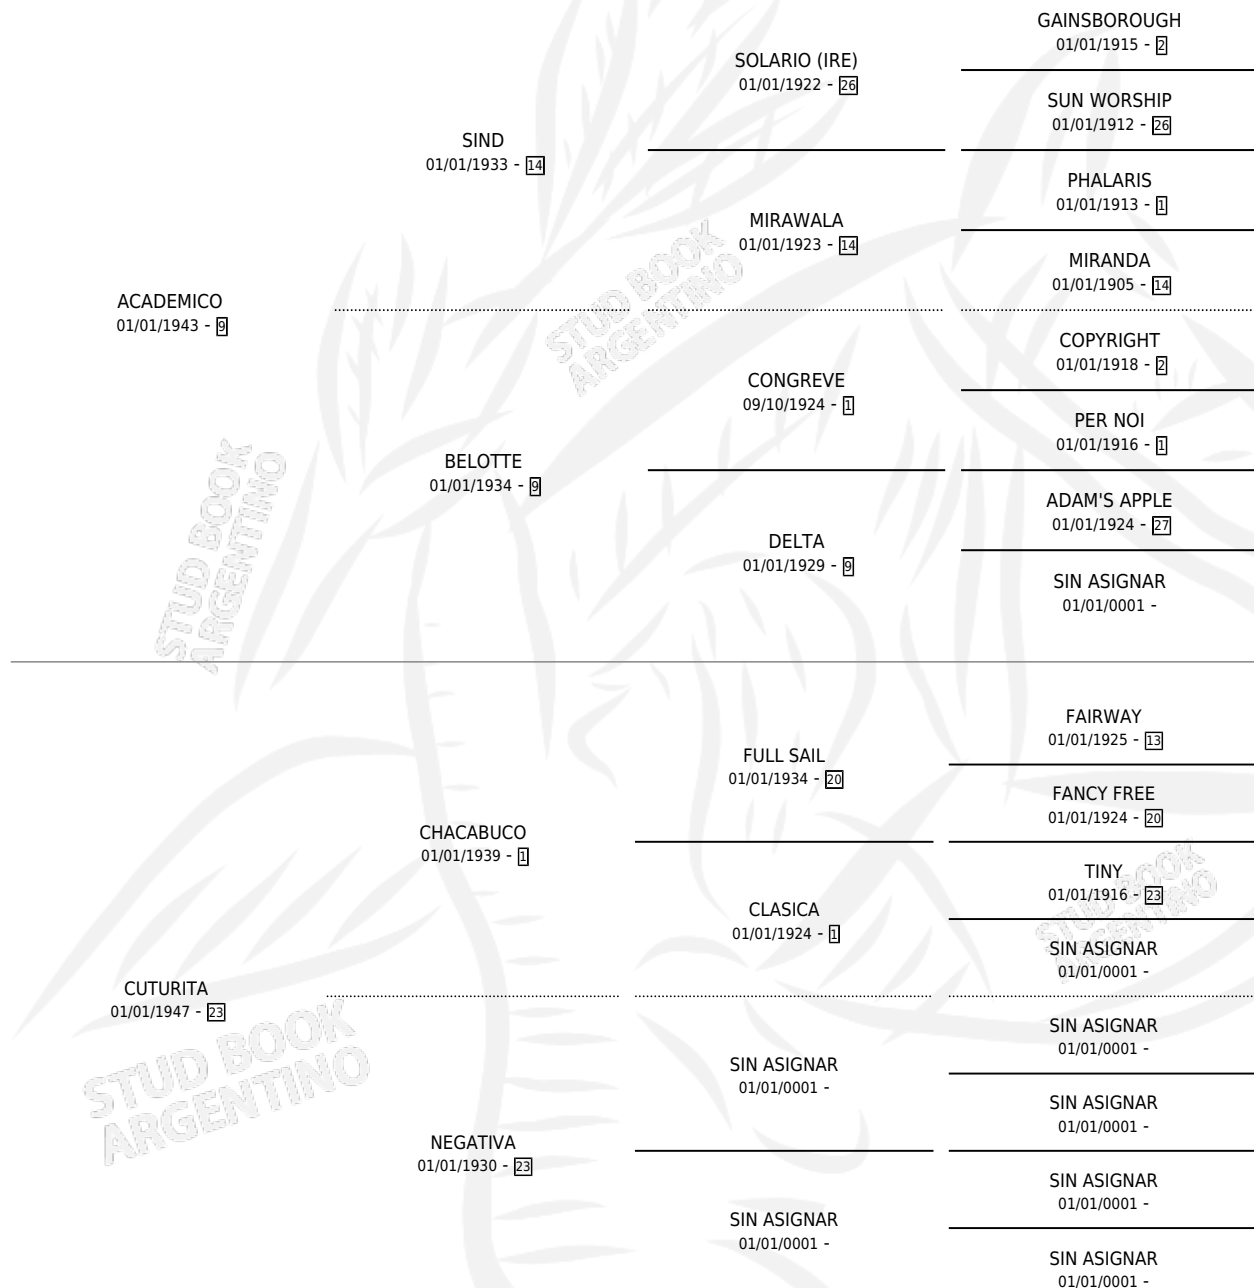

LA PAGINA

por **ACADEMICO** y **CUTURITA** por **CHACABUCO**

Argentina · Hembra · Alazan Tostado · SP · 01/01/1954
Familia 23-a · Volumen 22

ESTADO

TIPIFICACIÓN SANGUÍNEA	X
TIPIFICACIÓN POR ADN	X
PASAPORTE	X
IDENTIFICACIÓN POR MICROCHIP	X
REPRODUCTOR	X

Lugar de nacimiento: Campo particular

Criador: Sin dato

~

HIJOS

	MACHOS	HEMBRAS
3 NACIERON	0	3

SIN ACTUACIONES

PEDIGREE

LA PAGINA