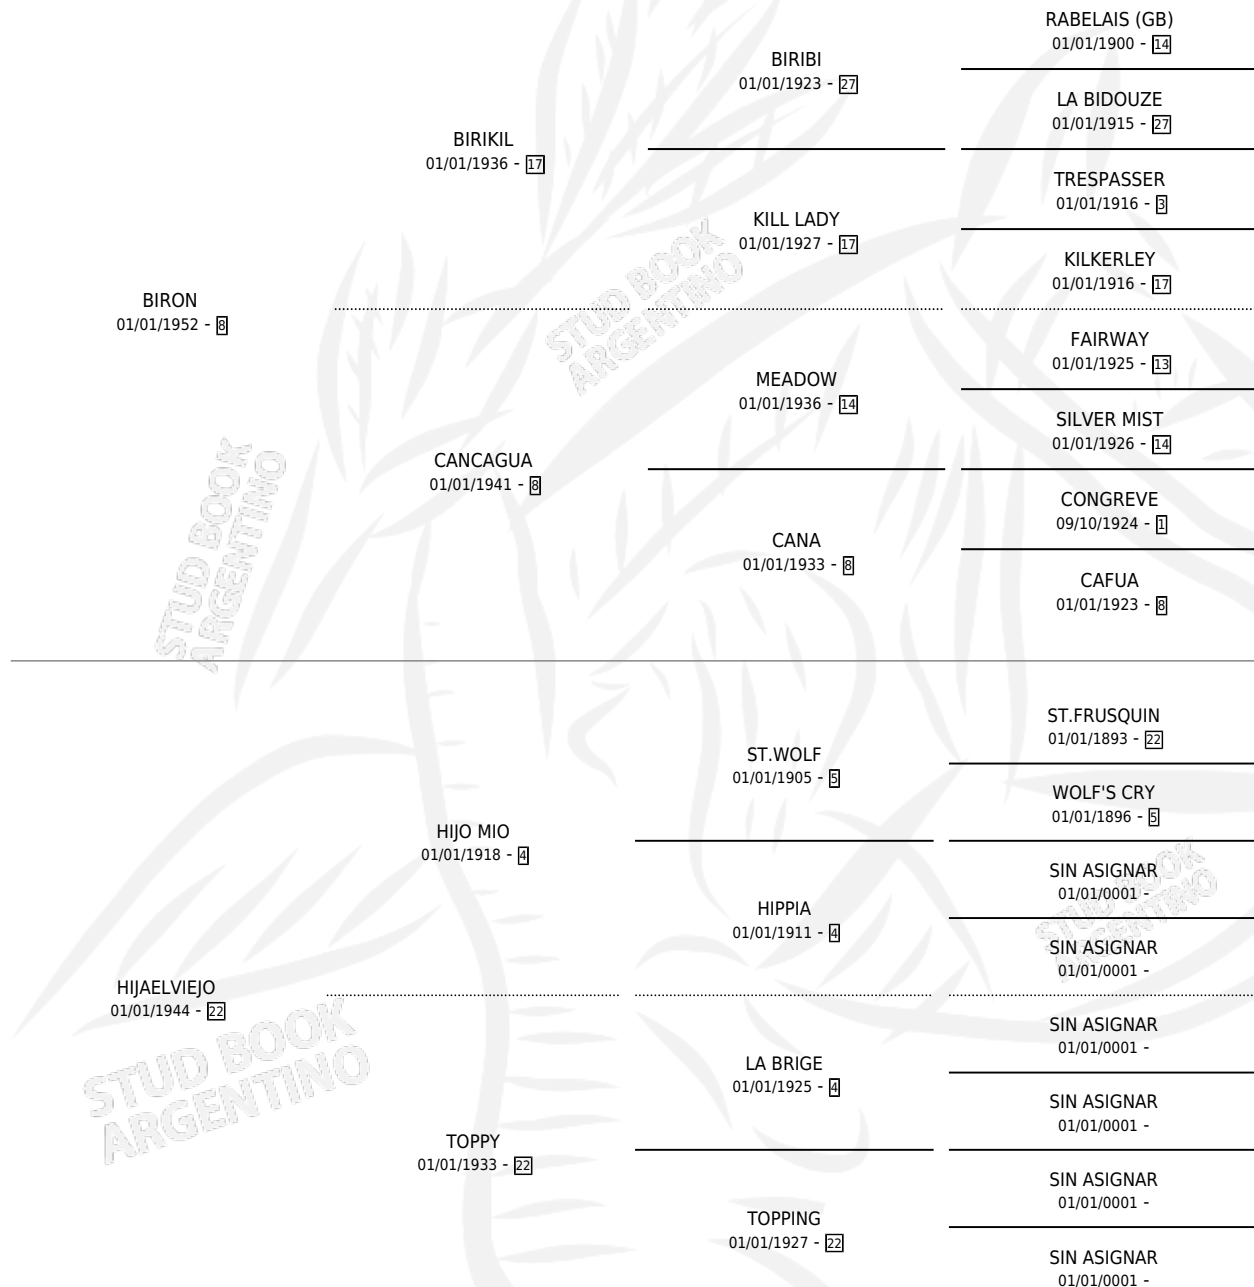

HIJAELPAGO

por BIRON y HIJAELVIEJO por HIJO MIO

Argentina · Hembra · Alazan · · 01/01/1959
Familia 22-a · Volumen 23

ESTADO

TIPIFICACIÓN SANGUÍNEA	X
TIPIFICACIÓN POR ADN	X
PASAPORTE	X
IDENTIFICACIÓN POR MICROCHIP	X
REPRODUCTOR	X

Lugar de nacimiento: Campo particular

Criador: Sin dato

~

HIJOS

	MACHOS	HEMBRAS
3 NACIERON	0	3
2 CORRIERON	0	2
2 GANARON	0	2
0 GANADORES CL	0 GANADORES GR	0 GANADORES G1

PEDIGREE

HIJAELPAGO

Datos oficiales del Stud Book Argentino