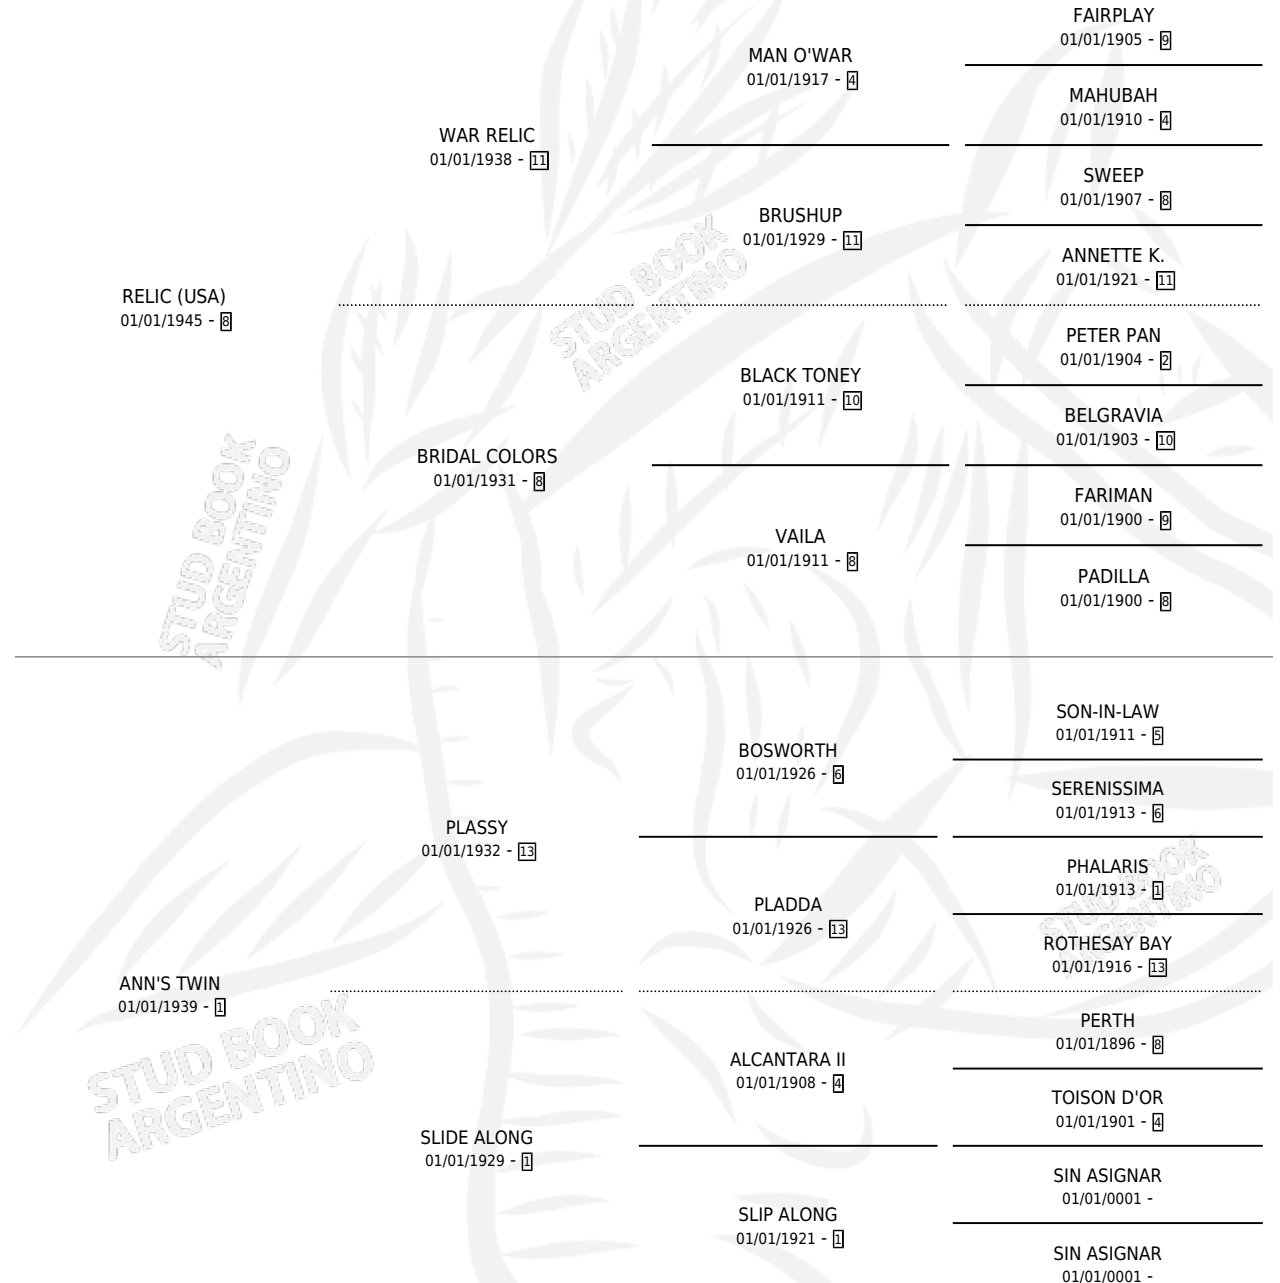

O'GRADY

por RELIC (USA) y ANN'S TWIN por PLASSY

Argentina · Macho · Zaino · SP · 01/01/1953
Familia 1 · Volumen 21

ESTADO

TIPIFICACIÓN SANGUÍNEA	X
TIPIFICACIÓN POR ADN	X
PASAPORTE	X
IDENTIFICACIÓN POR MICROCHIP	X
REPRODUCTOR	X

Lugar de nacimiento: Campo particular

Criador: Sin dato

~

HIJOS

	MACHOS	HEMBRAS
2 NACIERON	0	2
SIN ACTUACIONES		

PEDIGREE

O'GRADY

Datos oficiales del Stud Book Argentino