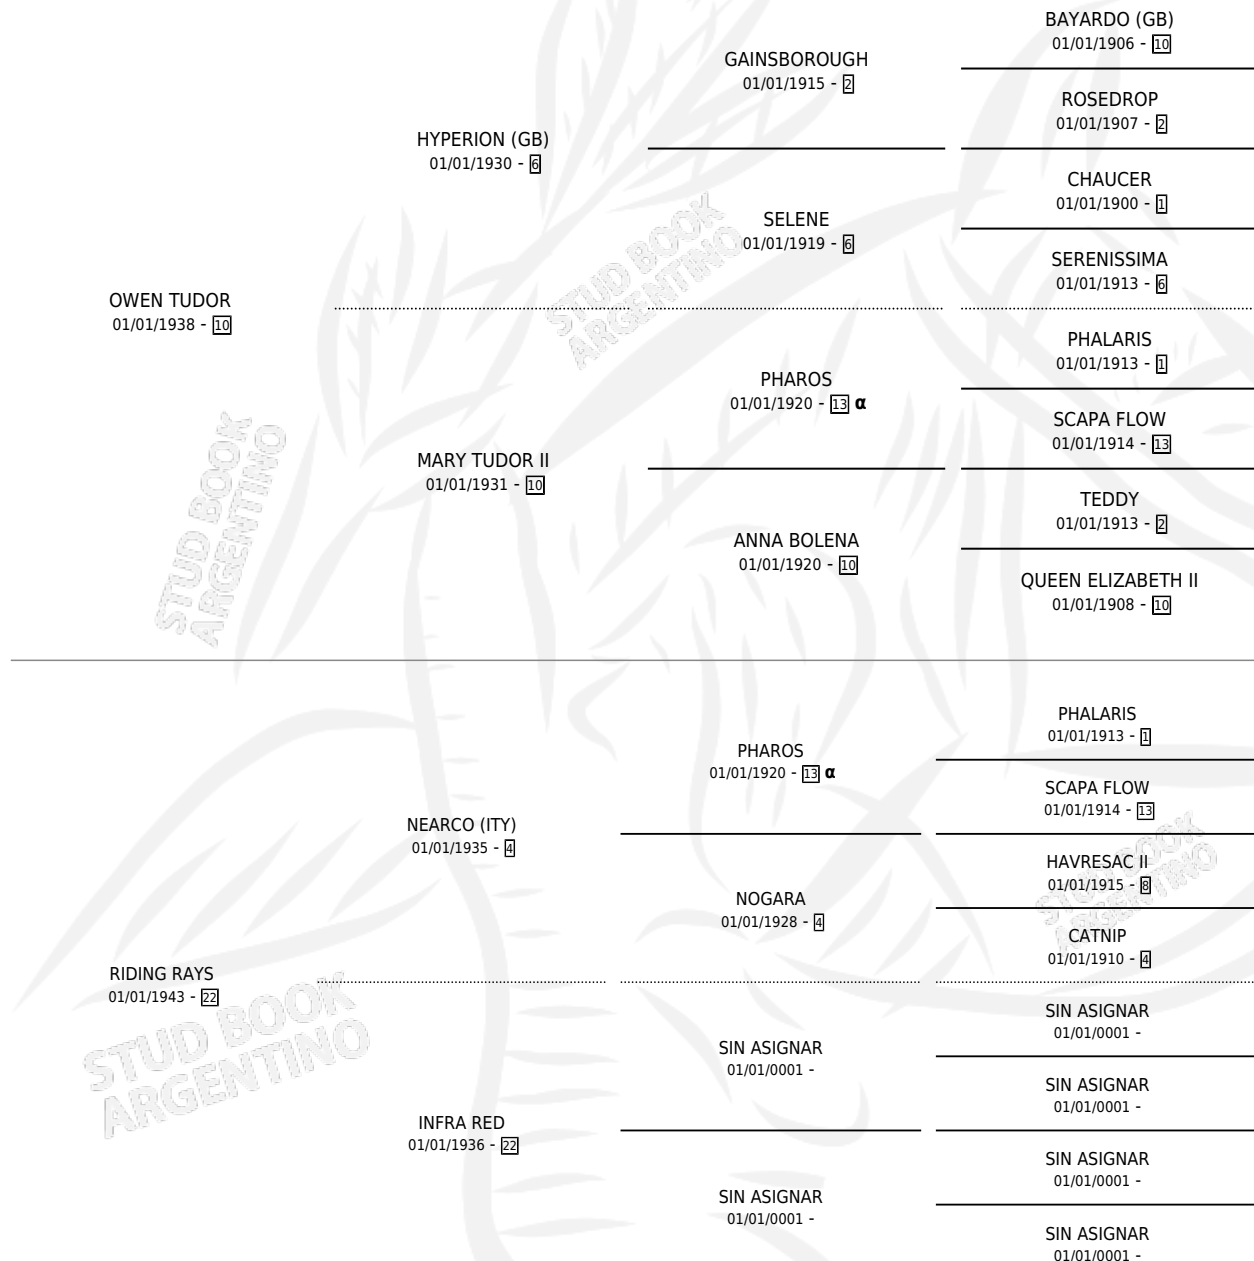

TUDOR GLEAM

por OWEN TUDOR y RIDING RAYS por NEARCO (ITY)

Argentina · Hembra · Zaino · · 01/01/1952
Familia 22-d · Volumen 21

ESTADO

TIPIFICACIÓN SANGUÍNEA	X
TIPIFICACIÓN POR ADN	X
PASAPORTE	X
IDENTIFICACIÓN POR MICROCHIP	X
REPRODUCTOR	X

Lugar de nacimiento: Campo particular

Criador: Sin dato

~

HIJOS

	MACHOS	HEMBRAS
2 NACIERON	0	2
SIN ACTUACIONES		

INBREEDING : α

TUDOR GLEAM

Datos oficiales del Stud Book Argentino