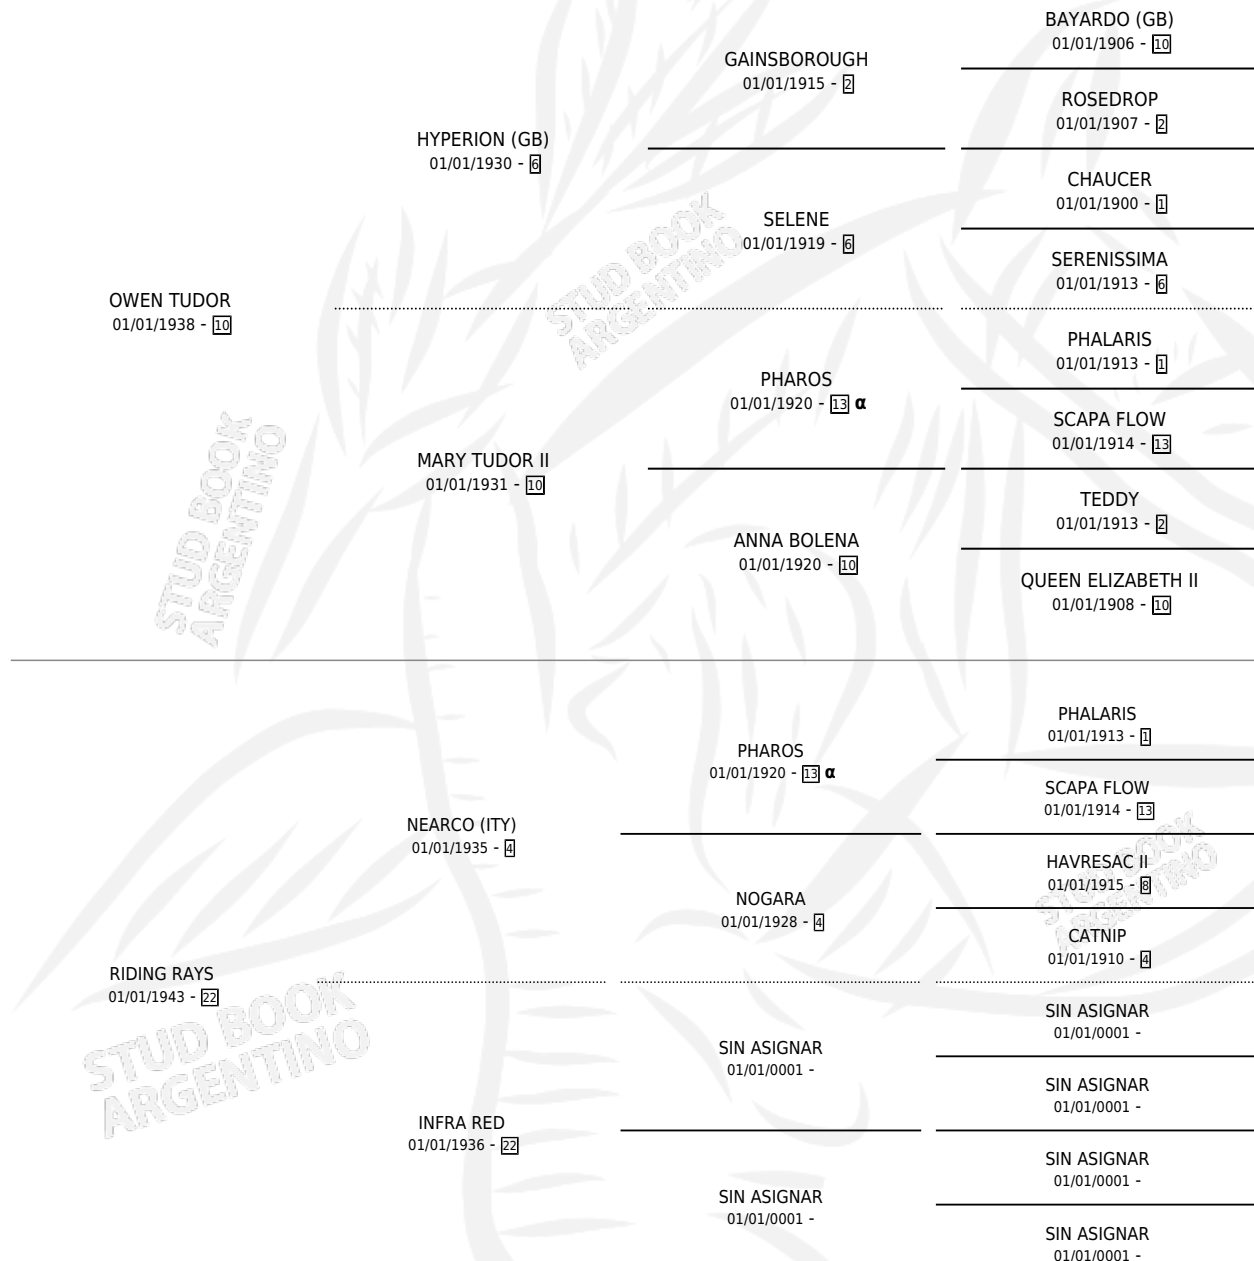

TUDOR GLEAM

por OWEN TUDOR y RIDING RAYS por NEARCO (ITY)

PEDIGREE

Argentina · Hembra · Zaino · · 01/01/1952
Familia 22-d · Volumen 21

ESTADO

TIPIFICACIÓN SANGUÍNEA	X
TIPIFICACIÓN POR ADN	X
PASAPORTE	X
IDENTIFICACIÓN POR MICROCHIP	X
REPRODUCTOR	X

Lugar de nacimiento: Campo particular

Criador: Sin dato

~

HIJOS

	MACHOS	HEMBRAS
2 NACIERON	0	2
SIN ACTUACIONES		

INBREEDING : α

TUDOR GLEAM

Datos oficiales del Stud Book Argentino