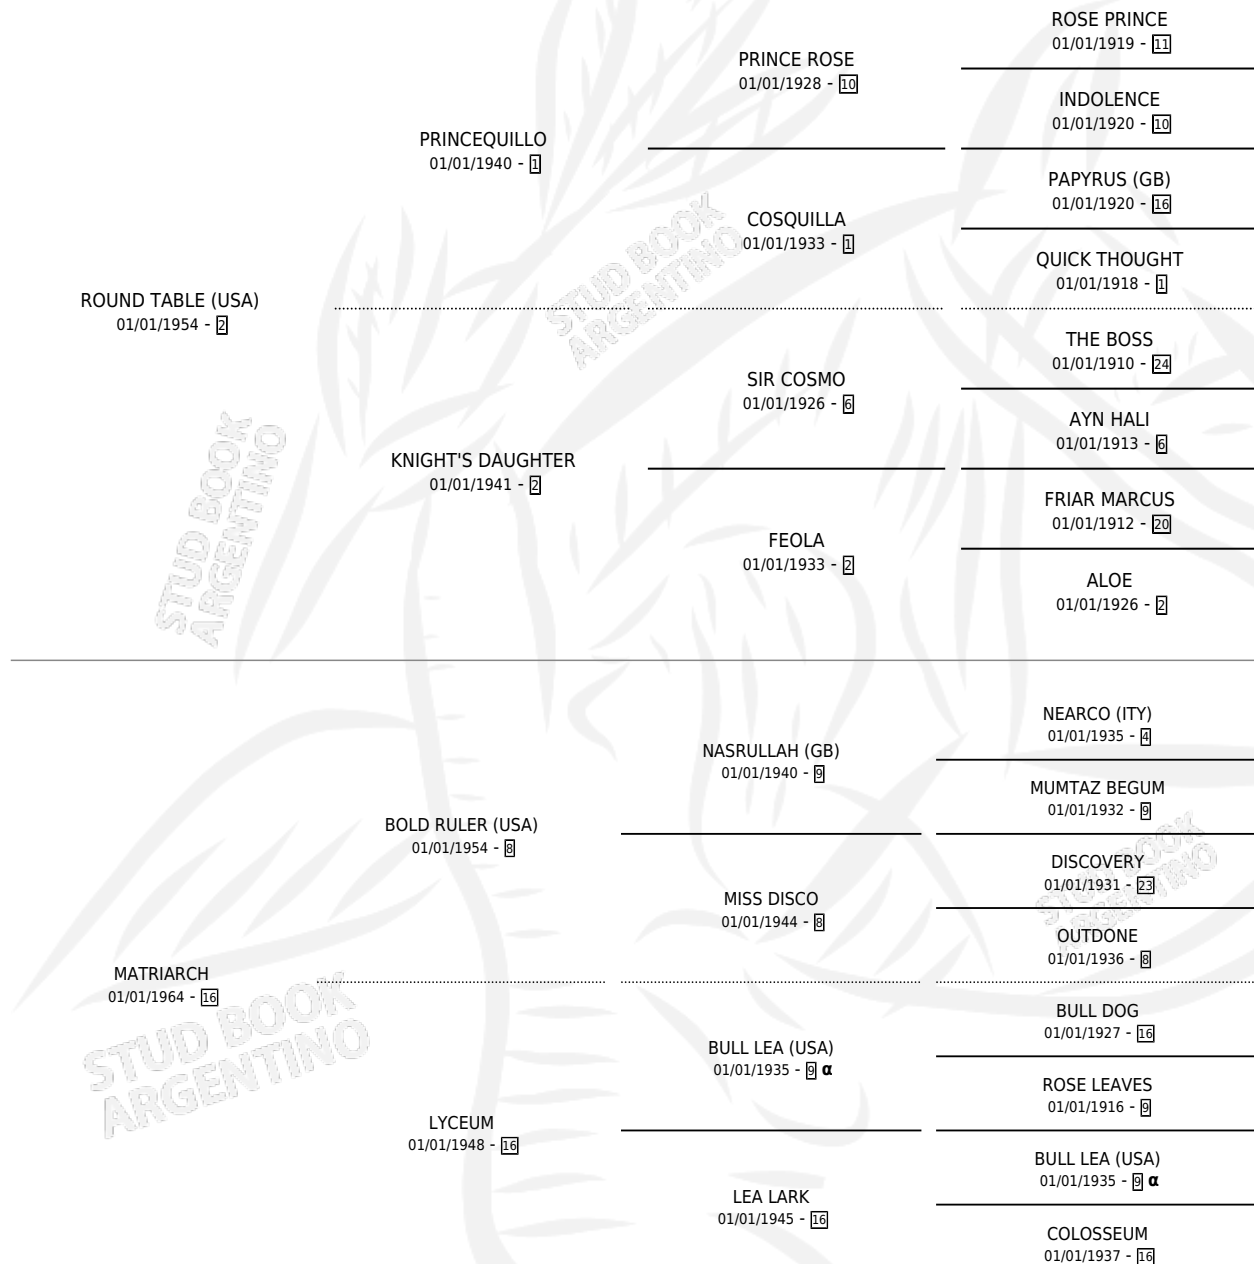

# TARGOWICE (USA)

por **ROUND TABLE (USA)** y **MATRIARCH** por **BOLD RULER (USA)**

Estados Unidos · Macho · Zaino · SP · 01/01/1970  
Familia 16-g · Volumen web

## ESTADO

TIPIFICACIÓN SANGUÍNEA	X
TIPIFICACIÓN POR ADN	X
PASAPORTE	X
IDENTIFICACIÓN POR MICROCHIP	X
REPRODUCTOR	X

**Lugar de nacimiento:** Estados Unidos  
**Criador:** Extranjero

~

## HIJOS

	MACHOS	HEMBRAS
8 NACIERON	1	7
1 CORRIERON	0	1
1 GANARON	0	1

<b>0</b>	<b>0</b>	<b>0</b>
GANADORES CL	GANADORES GR	GANADORES G1

## PEDIGREE

INBREEDING : α