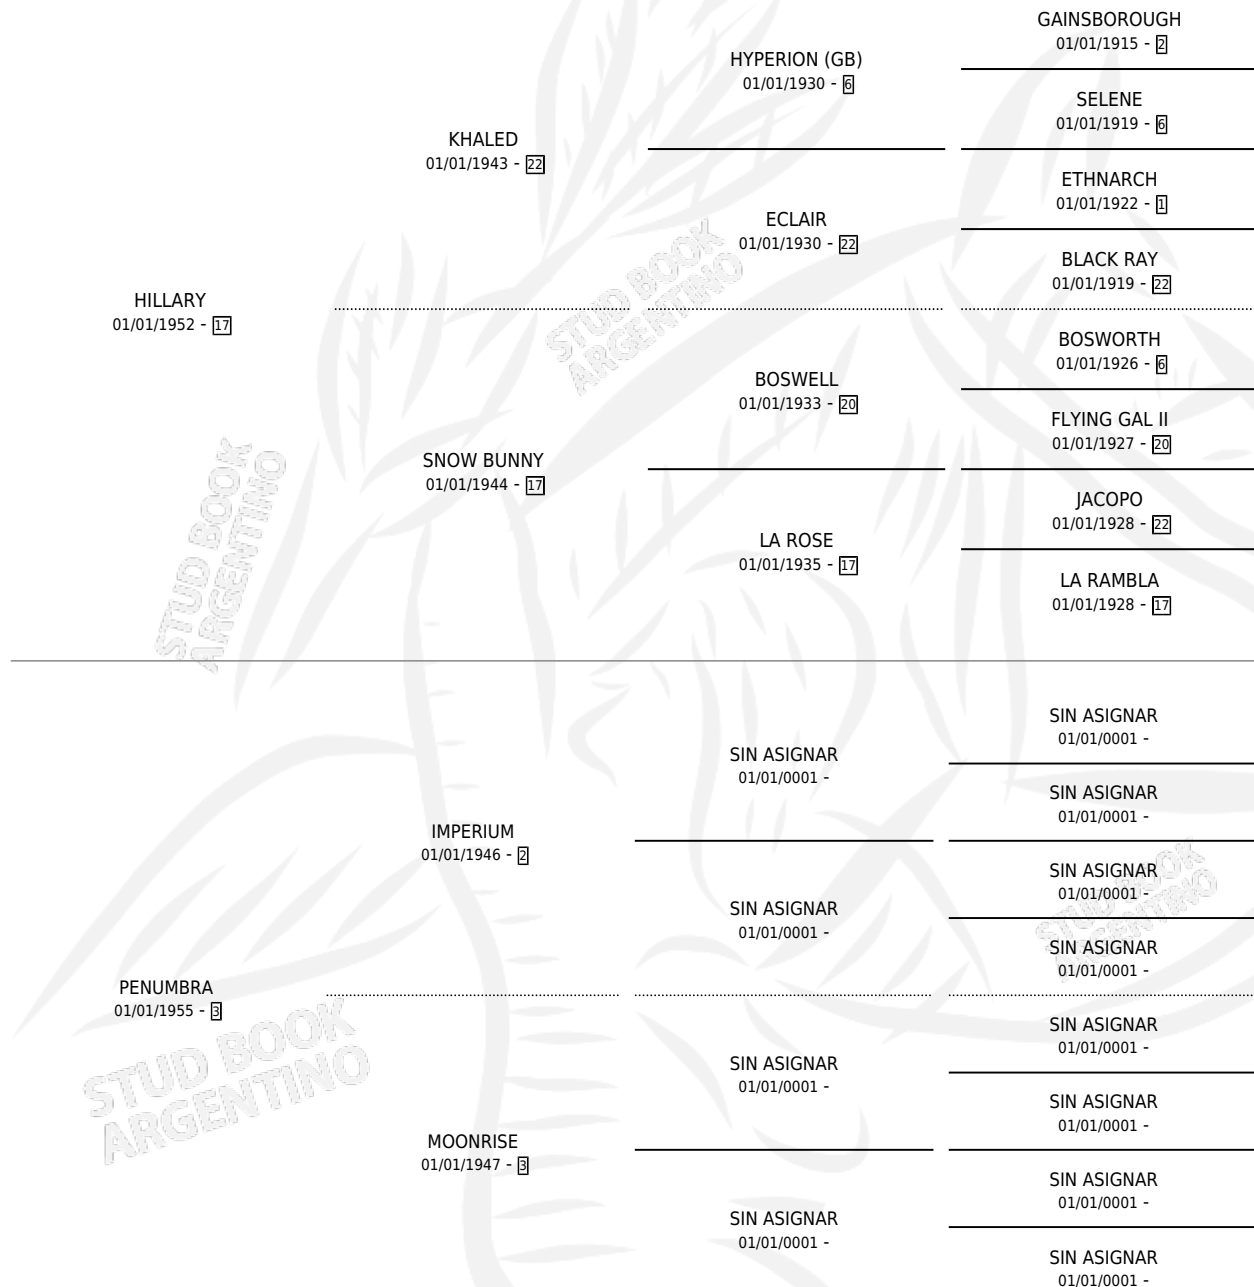

HILL SHADE

por HILLARY y PENUMBRA por IMPERIUM

Argentina · Hembra · Zaino Negro · SP · 01/01/1965
Familia 3-m · Volumen 25

ESTADO

TIPIFICACIÓN SANGUÍNEA	X
TIPIFICACIÓN POR ADN	X
PASAPORTE	X
IDENTIFICACIÓN POR MICROCHIP	X
REPRODUCTOR	X

Lugar de nacimiento: Campo particular

Criador: Sin dato

~

HIJOS

	MACHOS	HEMBRAS
3 NACIERON	1	2
SIN ACTUACIONES		

PEDIGREE

HILL SHADE

Datos oficiales del Stud Book Argentino