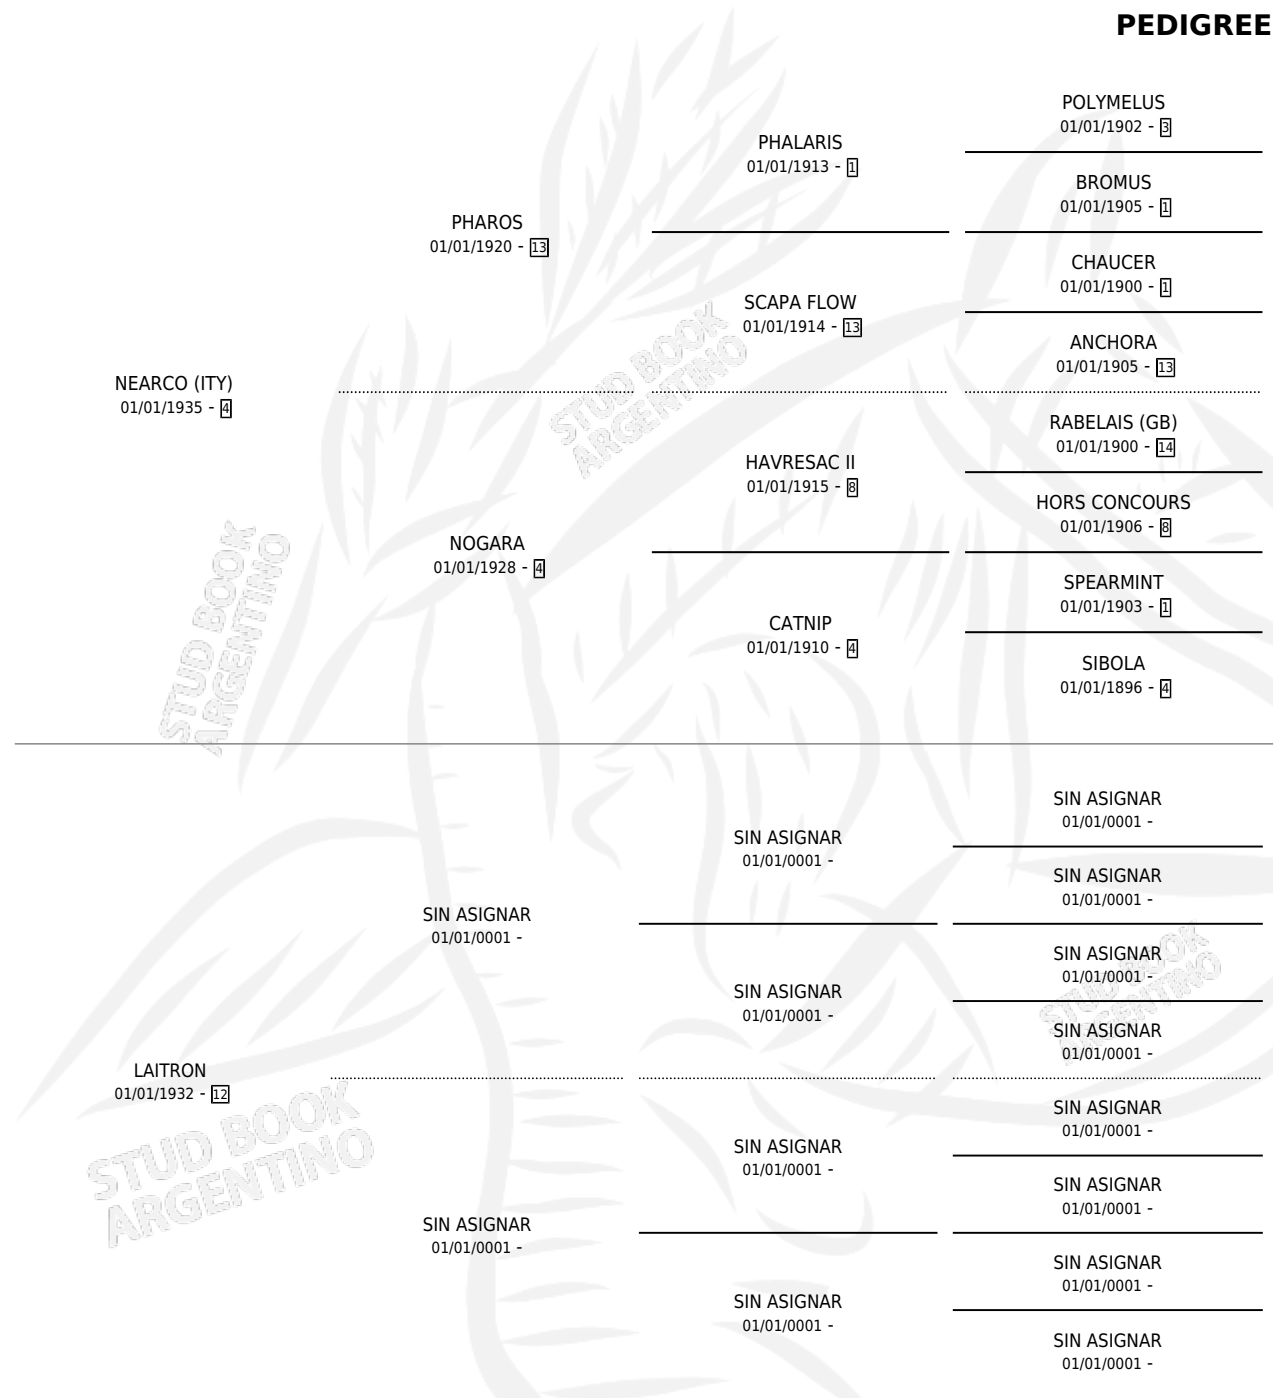

NELLA

PEDIGREE

por **NEARCO (ITY)** y **LAITRON** por **SIN ASIGNAR**

Argentina · Hembra · Alazan · · 01/01/1949
Familia 12 · Volumen 20

ESTADO

TIPIFICACIÓN SANGUÍNEA	X
TIPIFICACIÓN POR ADN	X
PASAPORTE	X
IDENTIFICACIÓN POR MICROCHIP	X
REPRODUCTOR	X

Lugar de nacimiento: Campo particular

Criador: Sin dato

~

HIJOS

	MACHOS	HEMBRAS
1 NACIERON	1	0
SIN ACTUACIONES