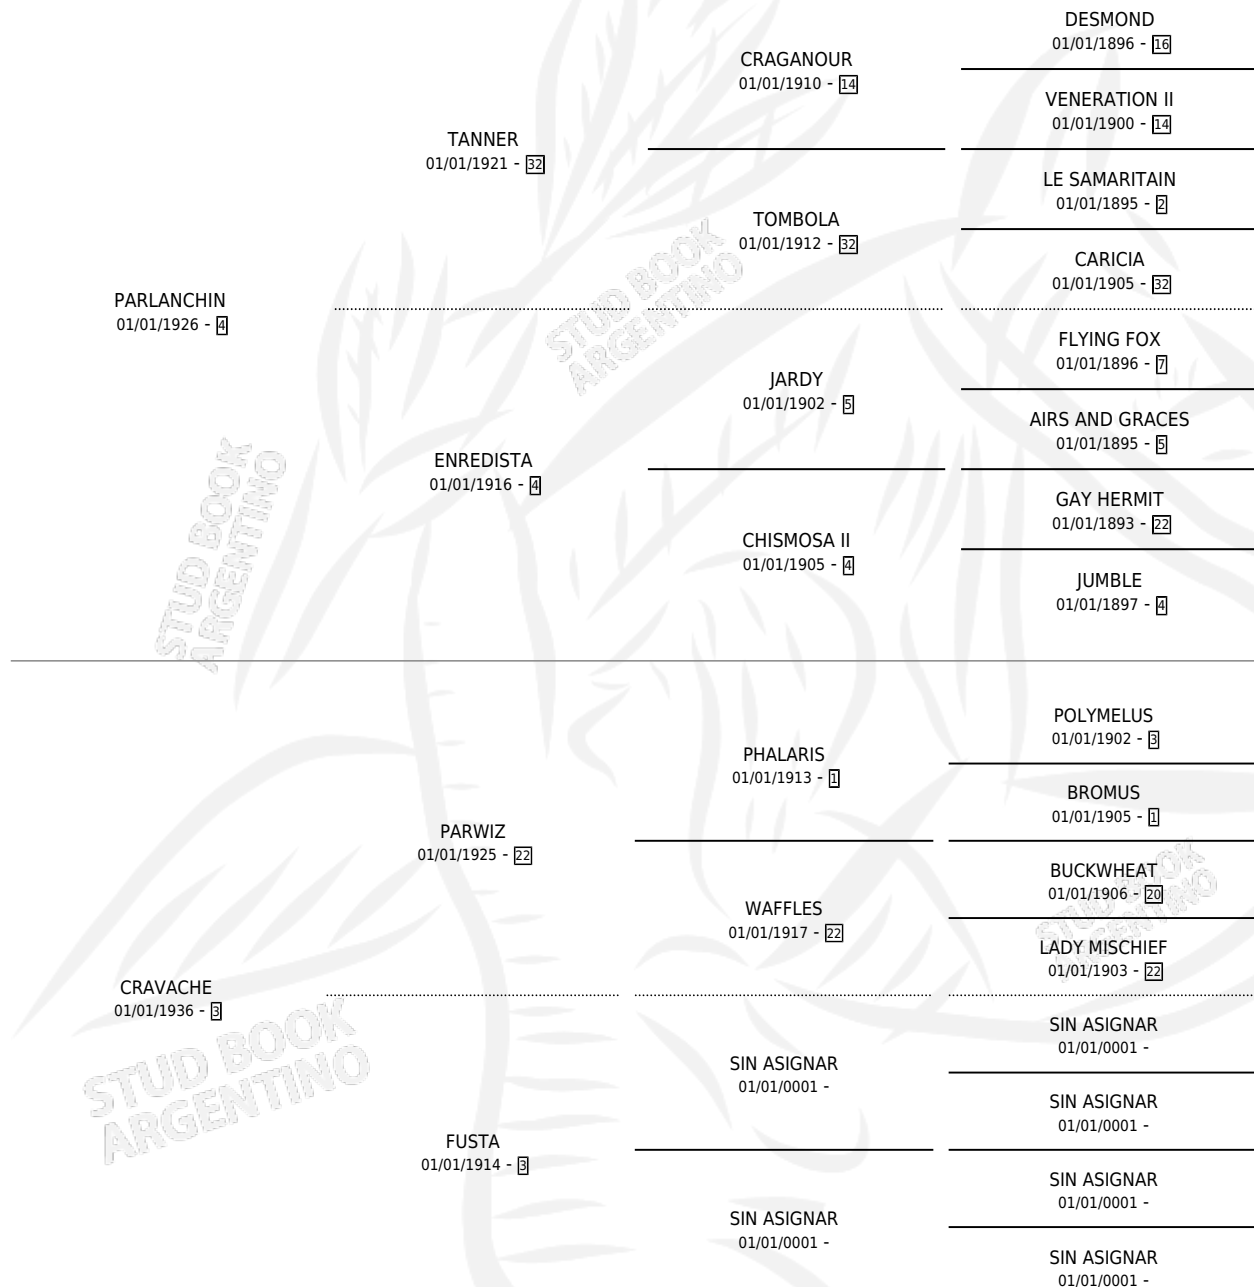

TALOCHE

por **PARLANCHIN** y **CRAVACHE** por **PARWIZ**

Argentina · Hembra · Zaino Doradillo · SP · 01/01/1941
Familia 3-n · Volumen 17

ESTADO

TIPIFICACIÓN SANGUÍNEA	X
TIPIFICACIÓN POR ADN	X
PASAPORTE	X
IDENTIFICACIÓN POR MICROCHIP	X
REPRODUCTOR	X

Lugar de nacimiento: Campo particular

Criador: Sin dato

~

HIJOS

	MACHOS	HEMBRAS
3 NACIERON	0	3
SIN ACTUACIONES		

PEDIGREE

TALOCHE

Datos oficiales del Stud Book Argentino