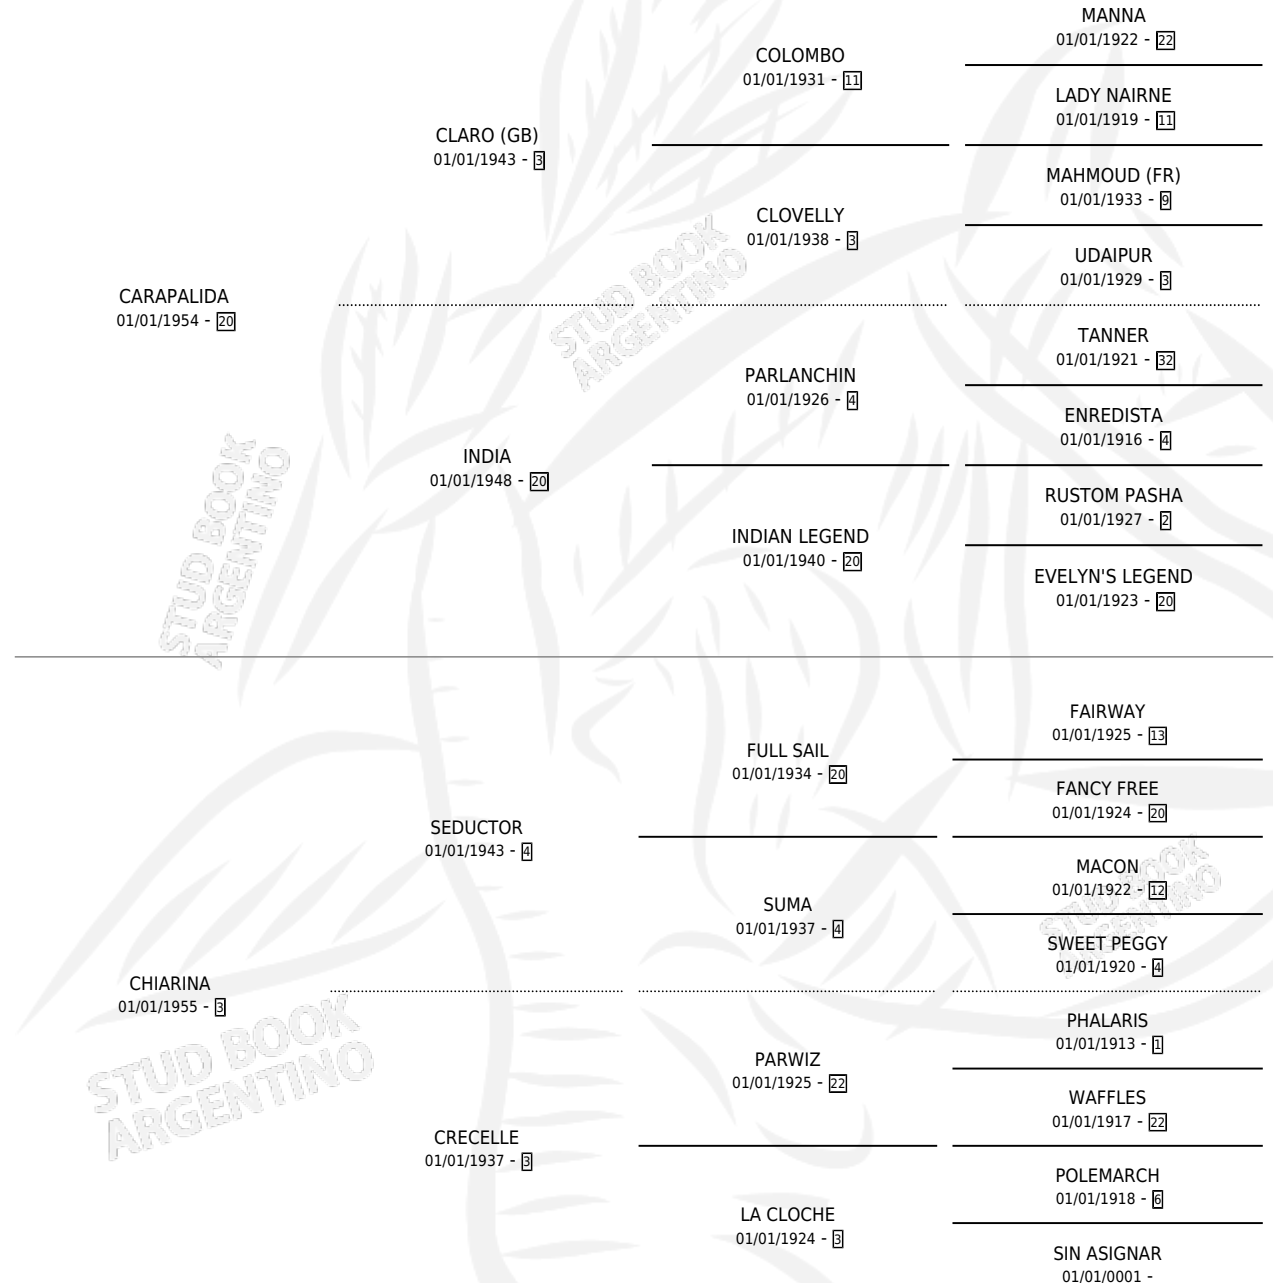

CARA CHIARA

por CARAPALIDA y CHIARINA por SEDUCTOR

Argentina · Hembra · Zaino Doradillo · SP · 01/01/1964
Familia 3-I · Volumen 25

ESTADO

TIPIFICACIÓN SANGUÍNEA	X
TIPIFICACIÓN POR ADN	X
PASAPORTE	X
IDENTIFICACIÓN POR MICROCHIP	X
REPRODUCTOR	X

Lugar de nacimiento: Campo particular

Criador: Sin dato

~

HIJOS

	MACHOS	HEMBRAS
5 NACIERON	3	2
1 CORRIERON	1	0
1 GANARON	1	0
0 GANADORES CL	0 GANADORES GR	0 GANADORES G1

PEDIGREE