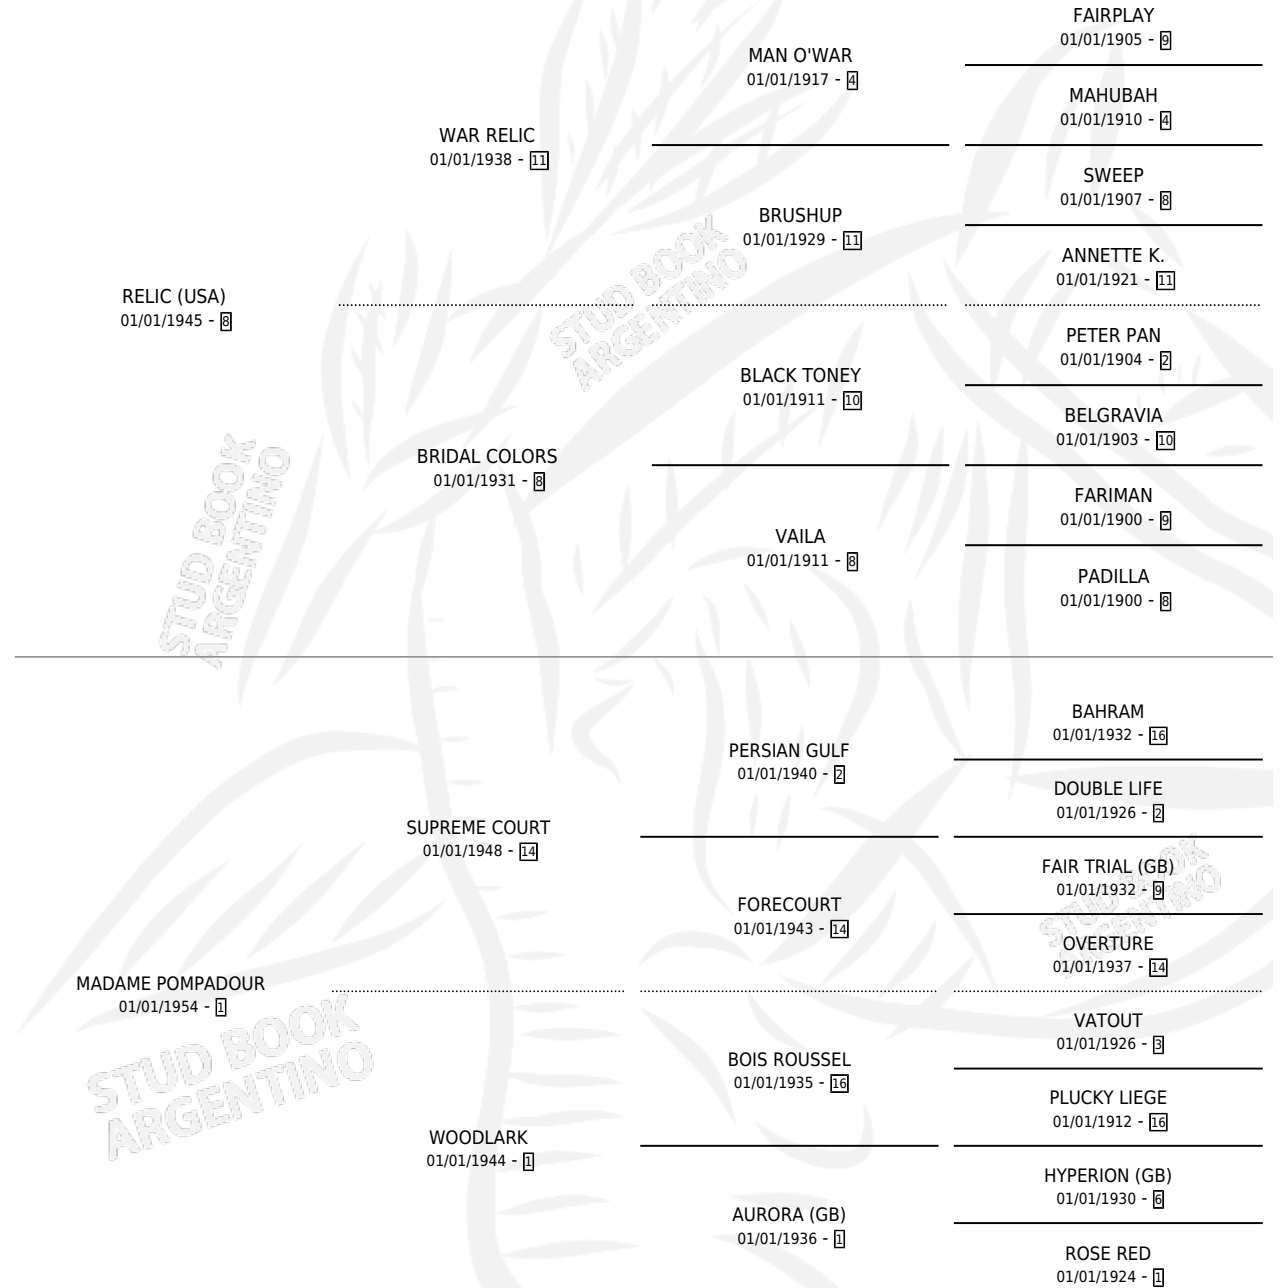

BYGONE DAYS

por **RELIC (USA)** y **MADAME POMPADOUR** por **SUPREME COURT**

Argentina · Hembra · Alazan · · 01/01/1959
Familia 1-w · Volumen 23

ESTADO

TIPIFICACIÓN SANGUÍNEA	X
TIPIFICACIÓN POR ADN	X
PASAPORTE	X
IDENTIFICACIÓN POR MICROCHIP	X
REPRODUCTOR	X

Lugar de nacimiento: Campo particular
Criador: Sin dato

~

HIJOS

	MACHOS	HEMBRAS
1 NACIERON	0	1
SIN ACTUACIONES		

PEDIGREE