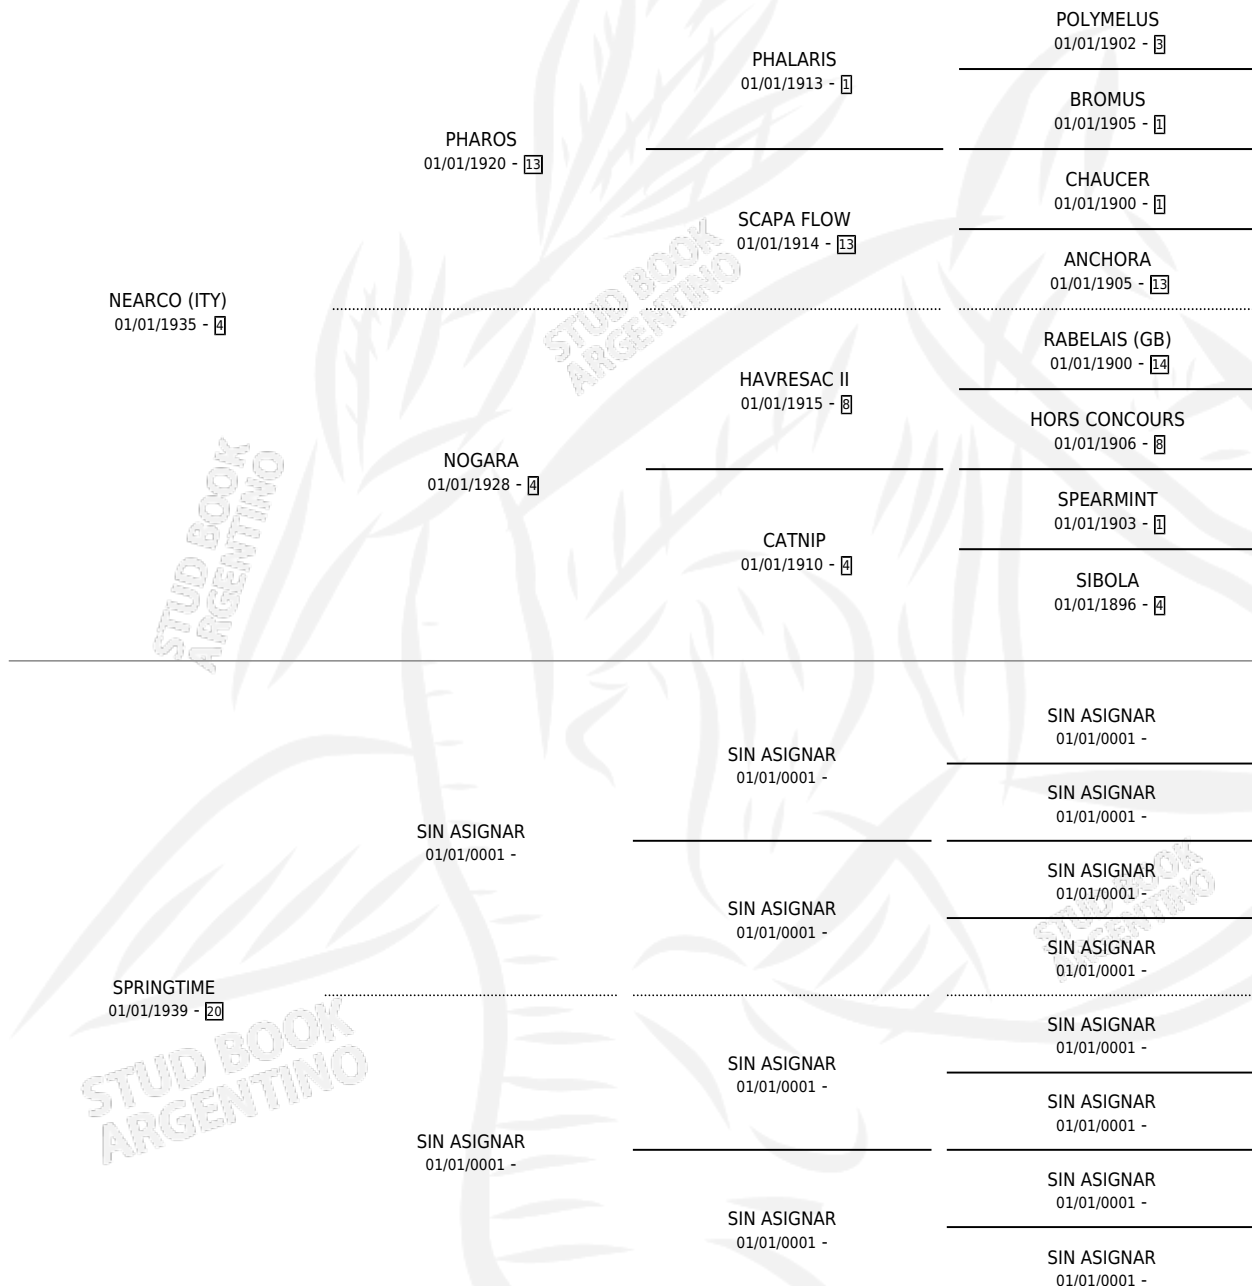

NELIA

PEDIGREE

por **NEARCO (ITY)** y **SPRINGTIME** por **SIN ASIGNAR**

Argentina · Hembra · Zaino Colorado · SP · 01/01/1943
Familia 20-c · Volumen 18

ESTADO

TIPIFICACIÓN SANGUÍNEA	X
TIPIFICACIÓN POR ADN	X
PASAPORTE	X
IDENTIFICACIÓN POR MICROCHIP	X
REPRODUCTOR	X

Lugar de nacimiento: Campo particular

Criador: Sin dato

~

HIJOS

	MACHOS	HEMBRAS
1 NACIERON	0	1
SIN ACTUACIONES