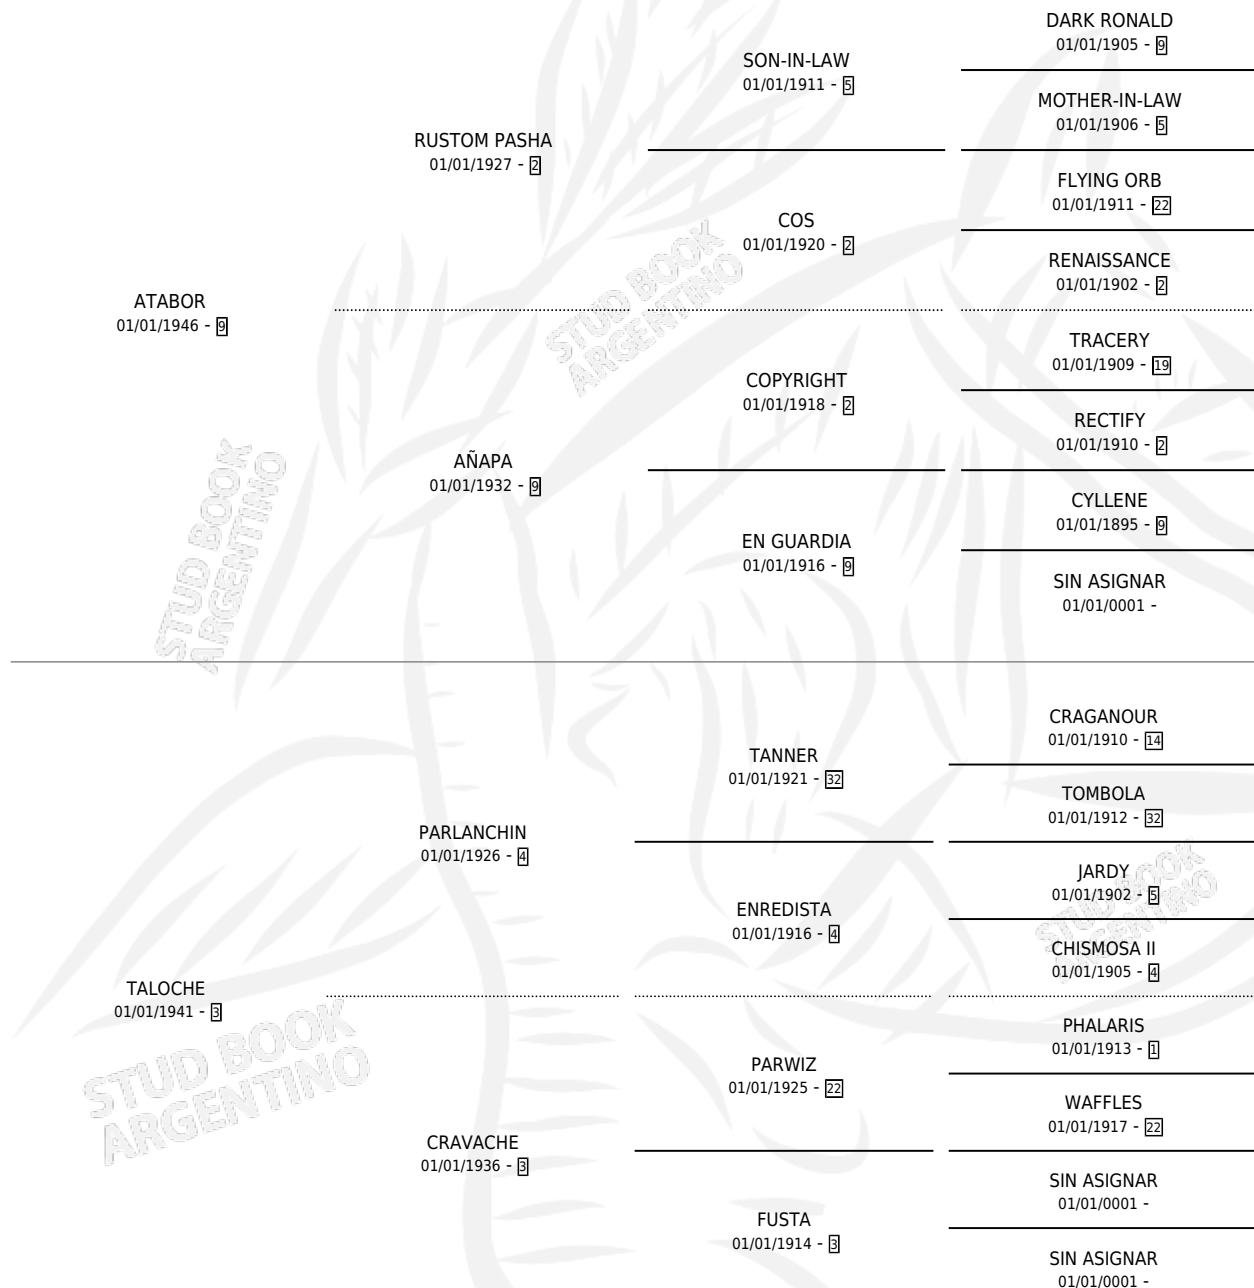

AZOTADA

por ATABOR y TALOCHE por PARLANCHIN

Argentina · Hembra · Alazan Tostado · · 01/01/1952
Familia 3-n · Volumen 21

ESTADO

TIPIFICACIÓN SANGUÍNEA	X
TIPIFICACIÓN POR ADN	X
PASAPORTE	X
IDENTIFICACIÓN POR MICROCHIP	X
REPRODUCTOR	X

Lugar de nacimiento: Campo particular

Criador: Sin dato

~

HIJOS

	MACHOS	HEMBRAS
1 NACIERON	1	0
SIN ACTUACIONES		

PEDIGREE