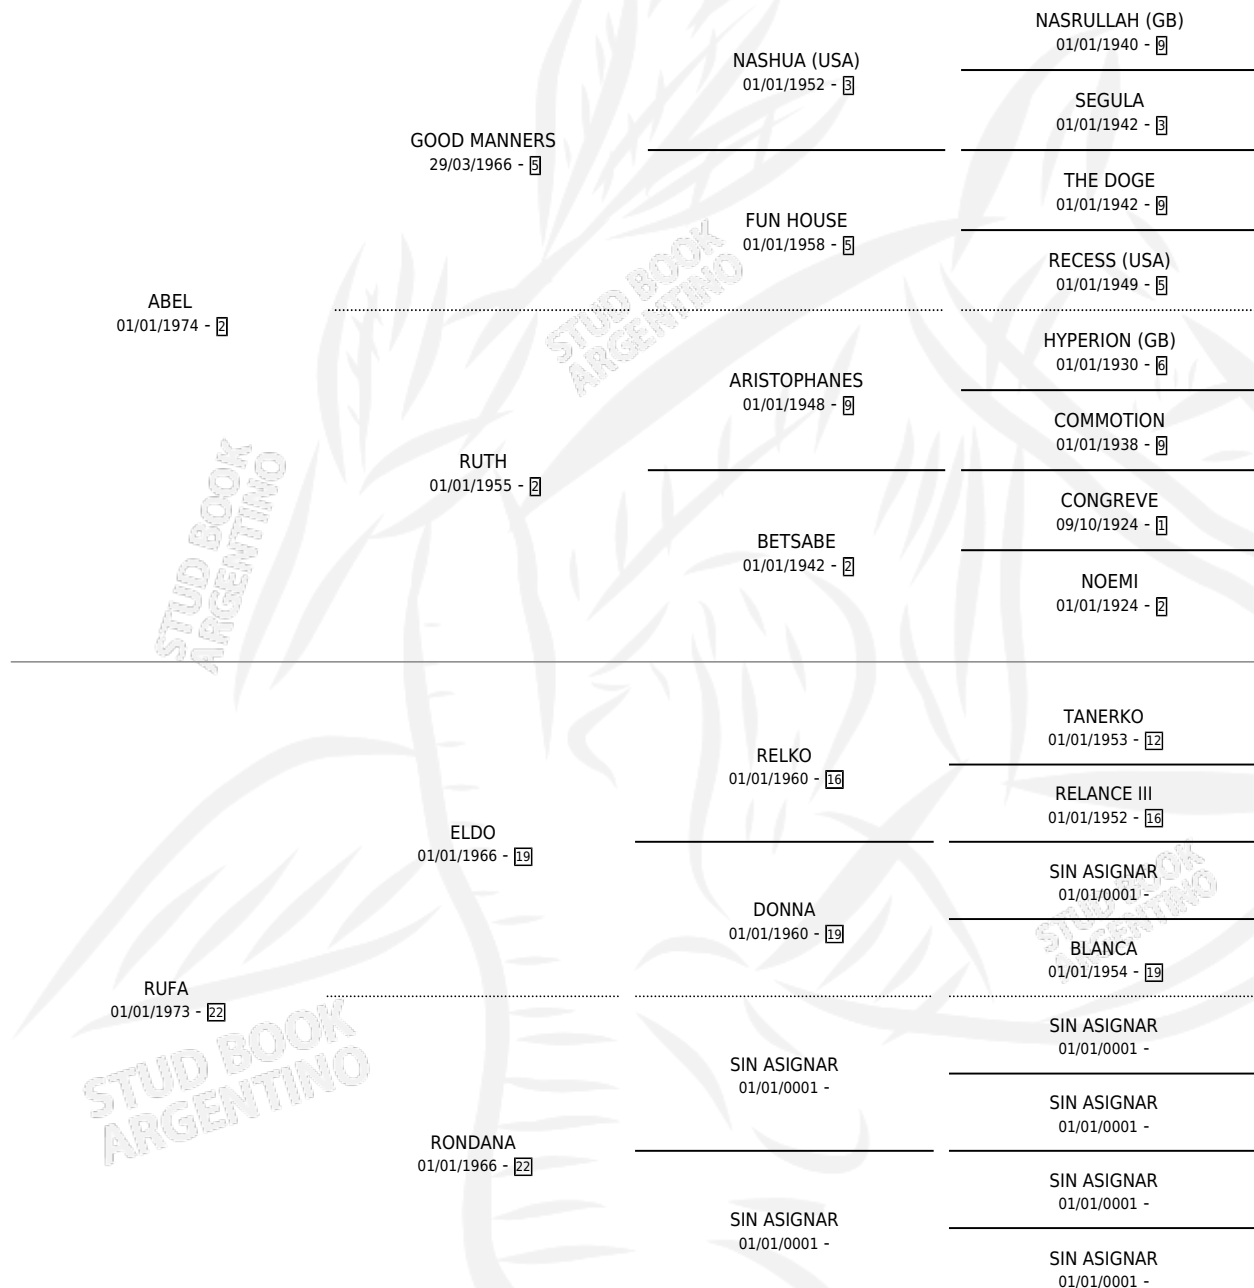

ABIGAIL

por ABEL y RUFA por ELDO

Argentina · Hembra · Zaino · SP · 01/01/1981
Familia 22 · Volumen 31

ESTADO

TIPIFICACIÓN SANGUÍNEA	X
TIPIFICACIÓN POR ADN	X
PASAPORTE	X
IDENTIFICACIÓN POR MICROCHIP	X
REPRODUCTOR	X

Lugar de nacimiento: Campo particular

Criador: Sin dato

~

HIJOS

	MACHOS	HEMBRAS
2 NACIERON	0	2
2 CORRIERON	0	2
2 GANARON	0	2
0 GANADORES CL	0 GANADORES GR	0 GANADORES G1

PEDIGREE